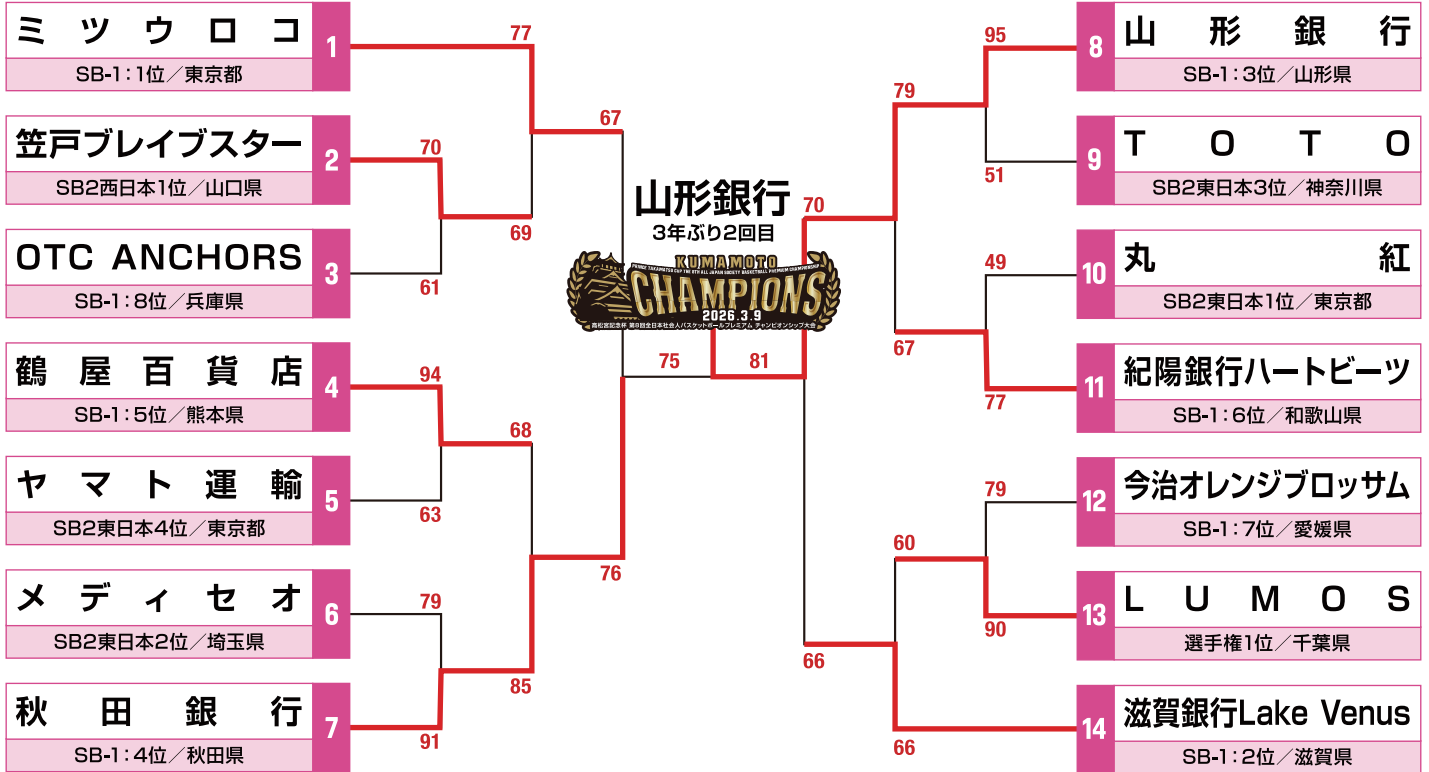

# 高松宮記念杯 第8回 全日本社会人バスケットボール プレミアムチャンピオンシップ / 男子結果

日時 / 2026年3月7日(土) ~ 9日(月) 会場 / 熊本県立総合体育館・ナースパワーアリーナ (熊本市総合体育館)

## 高松宮記念杯 第8回 全日本社会人バスケットボール プレミアムチャンピオンシップ / 女子結果

日時 / 2026年3月7日(土) ~ 9日(月) 会場 / 熊本県立総合体育館・ナースパワーアリーナ (熊本市総合体育館)

# 第8回 全日本社会人バスケットボール選手権大会 / 男子組合せ

日時 / 2026年2月21日(土) ~ 23日(月) 会場 / 京都府京都市: 京都市体育館 (A・B・C・D) ・ 島津アリーナ京都 (E・F・G・H)

# 第8回 全日本社会人バスケットボール選手権大会 / 女子組合せ

日時 / 2026年2月21日(土) ~ 23日(月) 会場 / 京都府京都市: 京都市体育館 (A・B・C・D) ・ 島津アリーナ京都 (E・F・G・H)