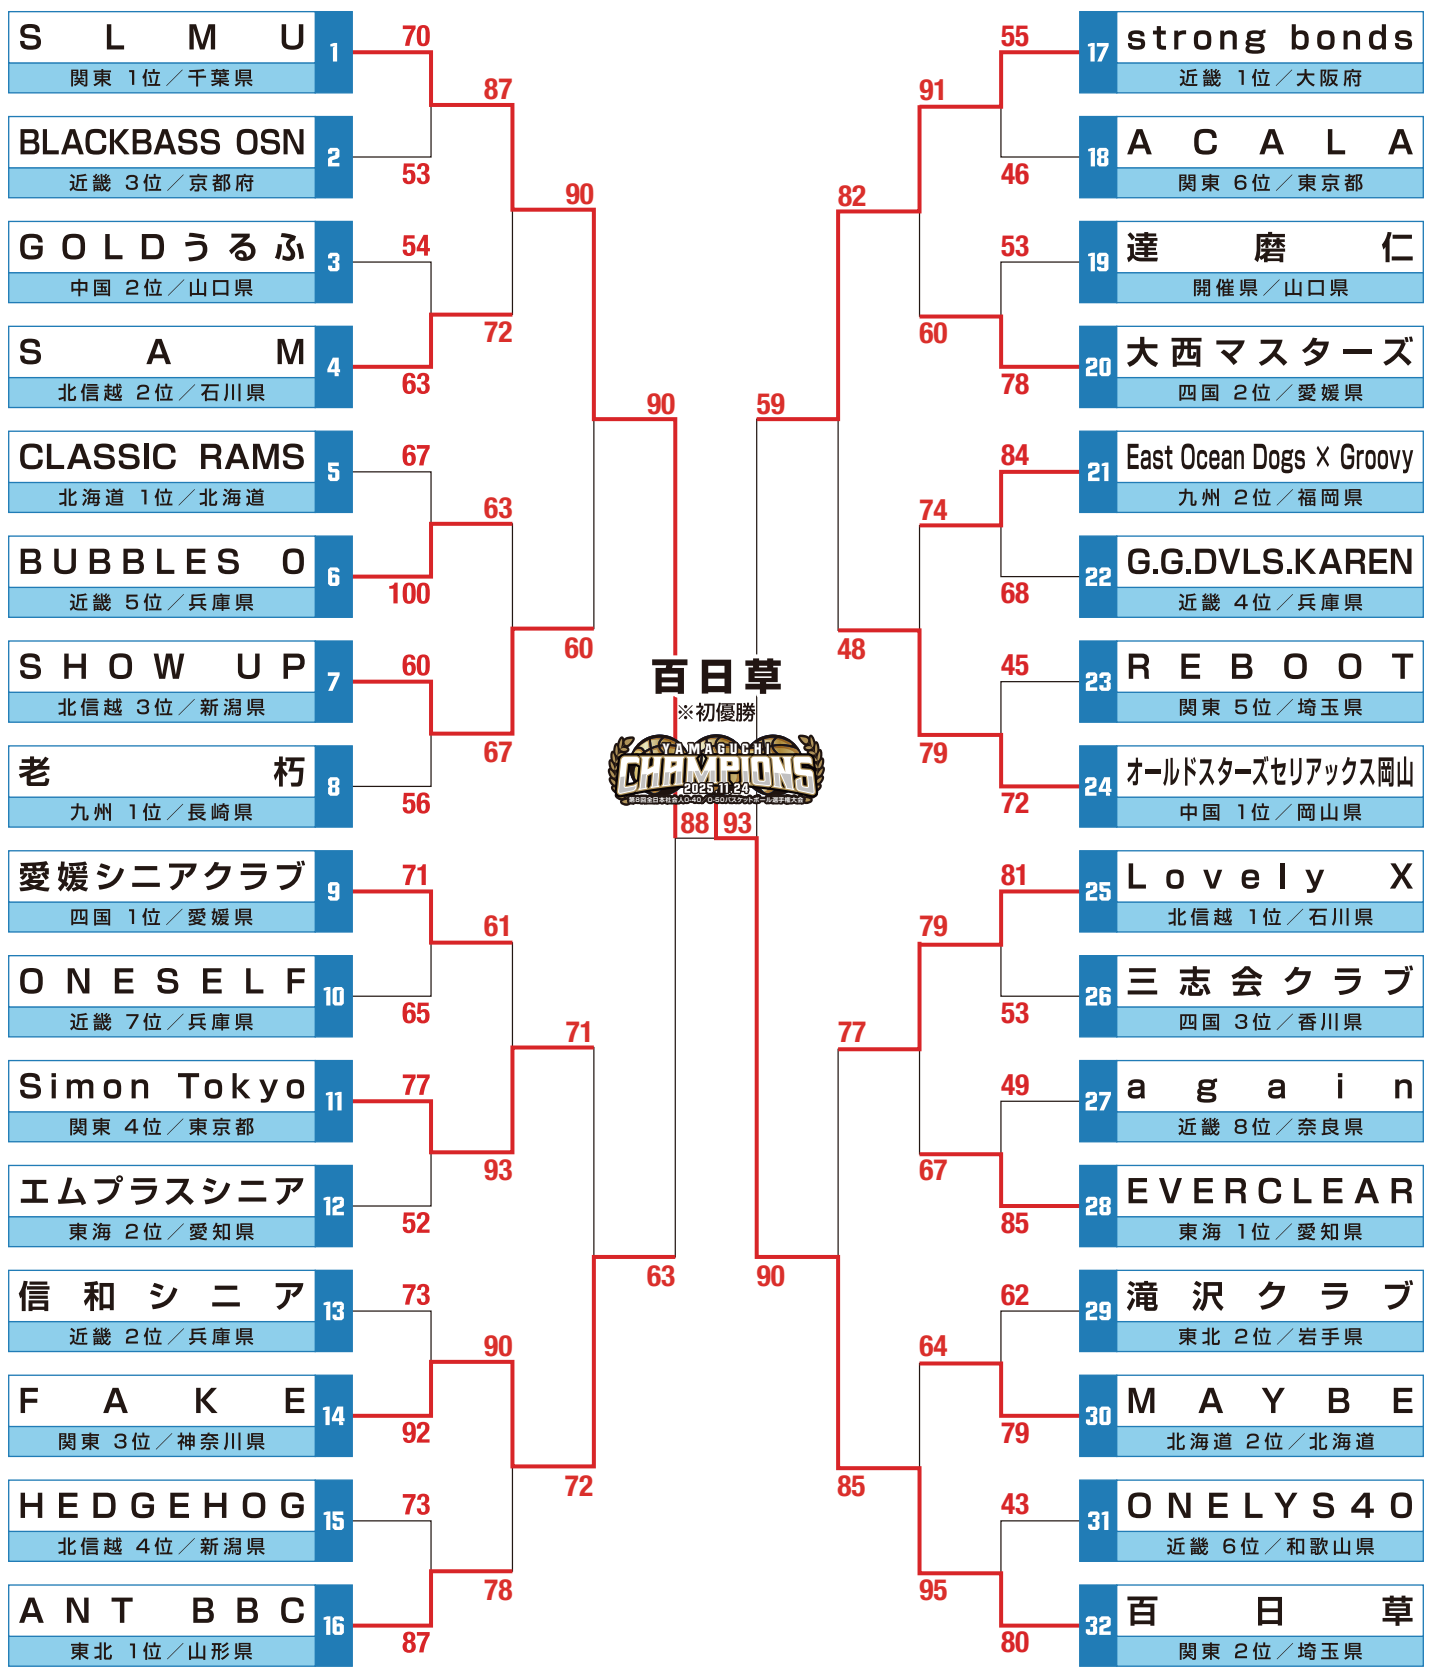

RESULT 2025

2025年度(令和7年度) / 大会結果

第8回 全日本社会人0-40バスケットボール選手権大会 / 男子結果

日時 / 2025年11月22日(土) ~ 24日(月)

会場 / ゼオンアリーナ周南(周南市総合スポーツセンター) / トラックワンアリーナ(下松スポーツ公園体育館)