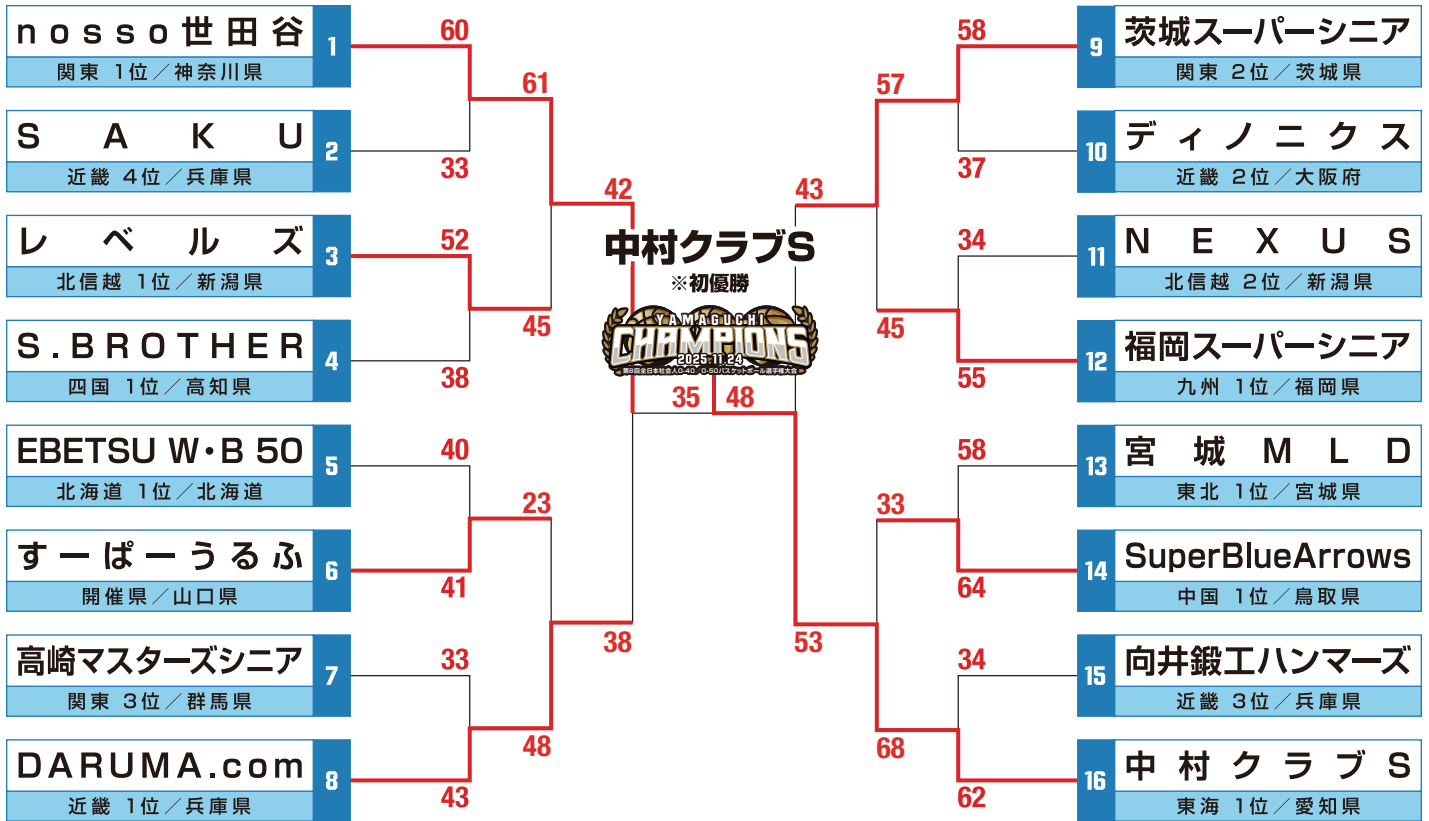

第8回 全日本社会人0-50バスケットボール選手権大会 / 男子結果

日時 / 2025年11月22日(土) ~ 24日(月)

会場 / ゼオンアリーナ周南(周南市総合スポーツセンター) / トラックワンアリーナ(下松スポーツ公園体育館)