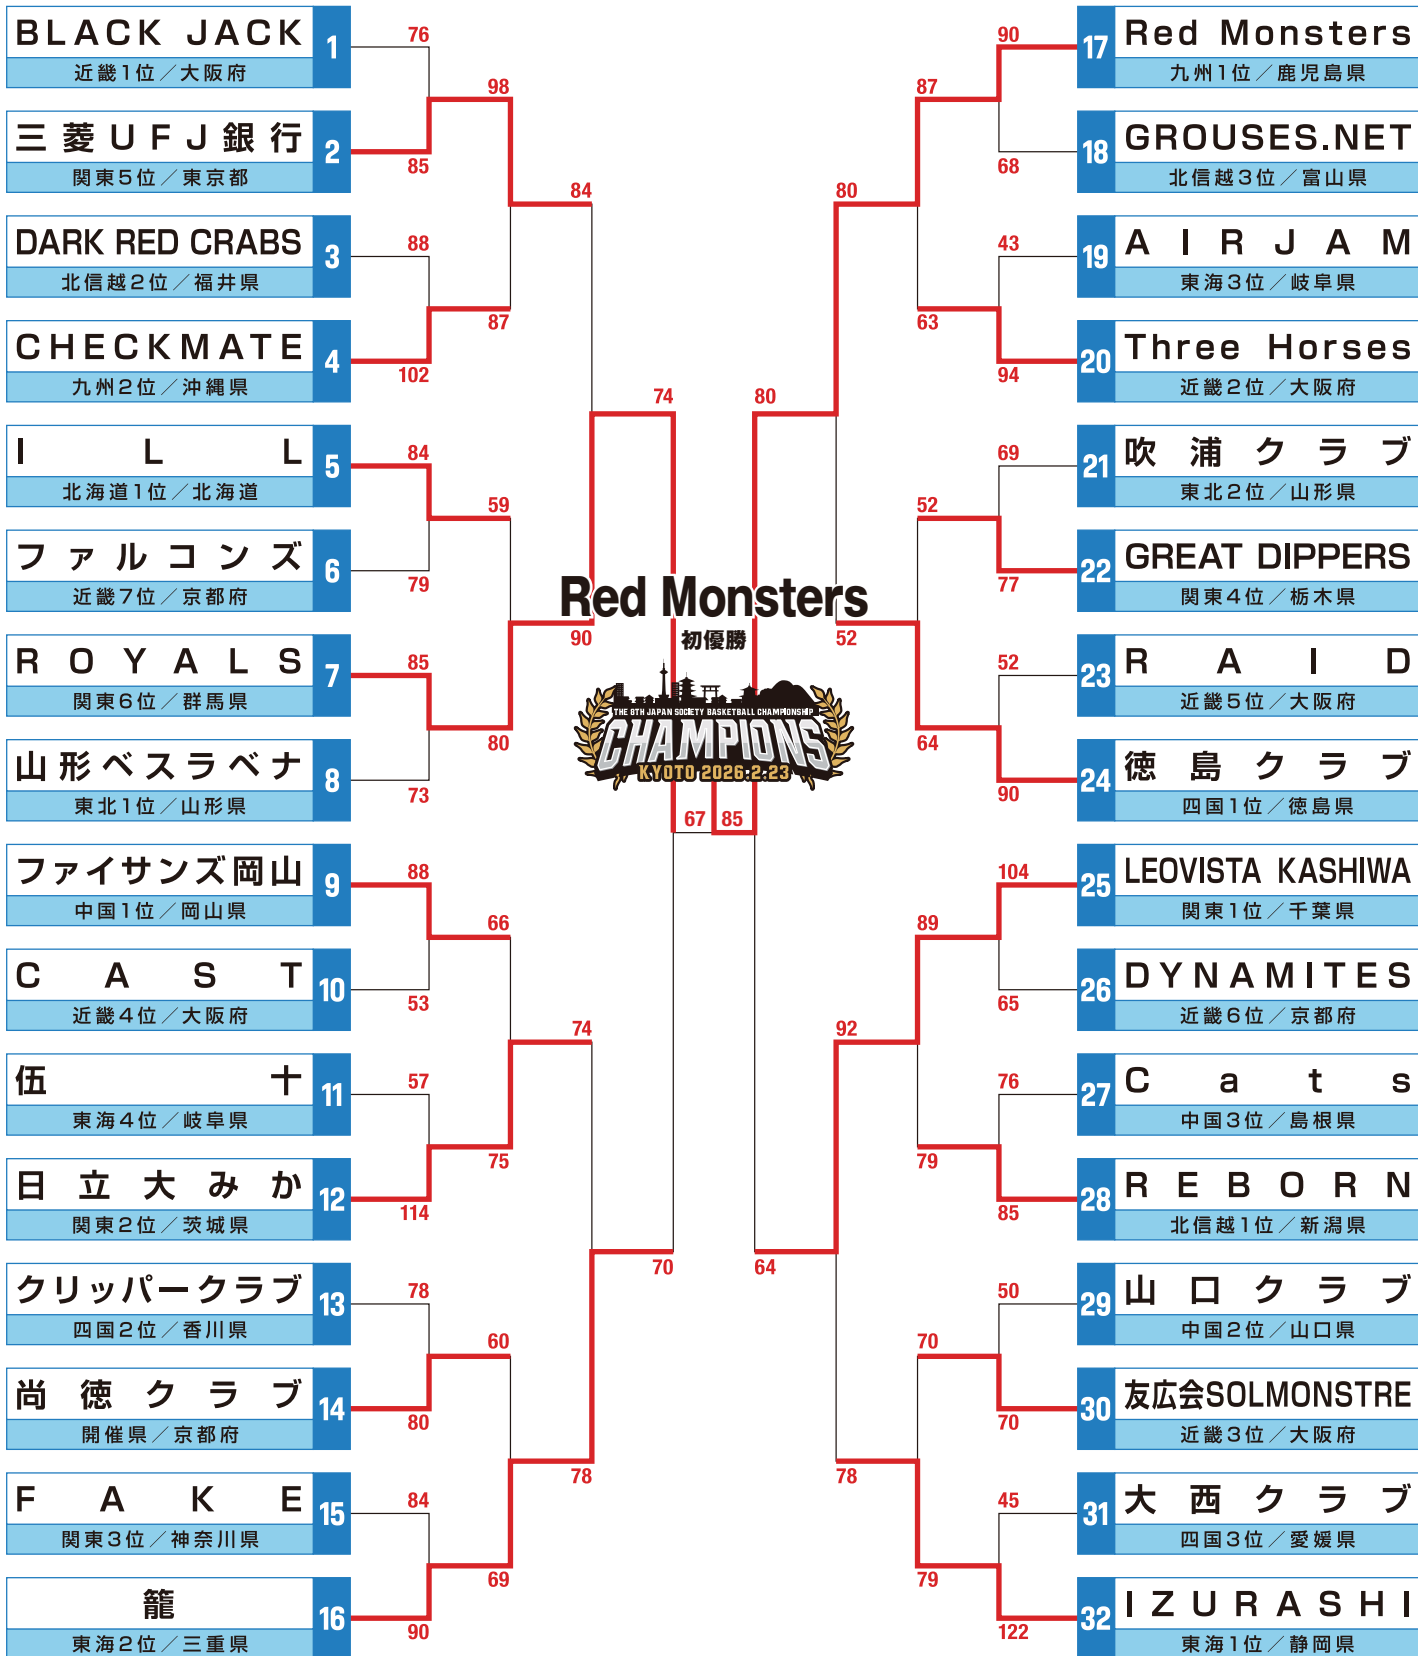

第8回 全日本社会人バスケットボール選手権大会 / 男子組合せ

日時 / 2026年2月21日(土) ~ 23日(月) 会場 / 京都府京都市: 京都市体育館 (A・B・C・D) ・ 島津アリーナ京都 (E・F・G・H)