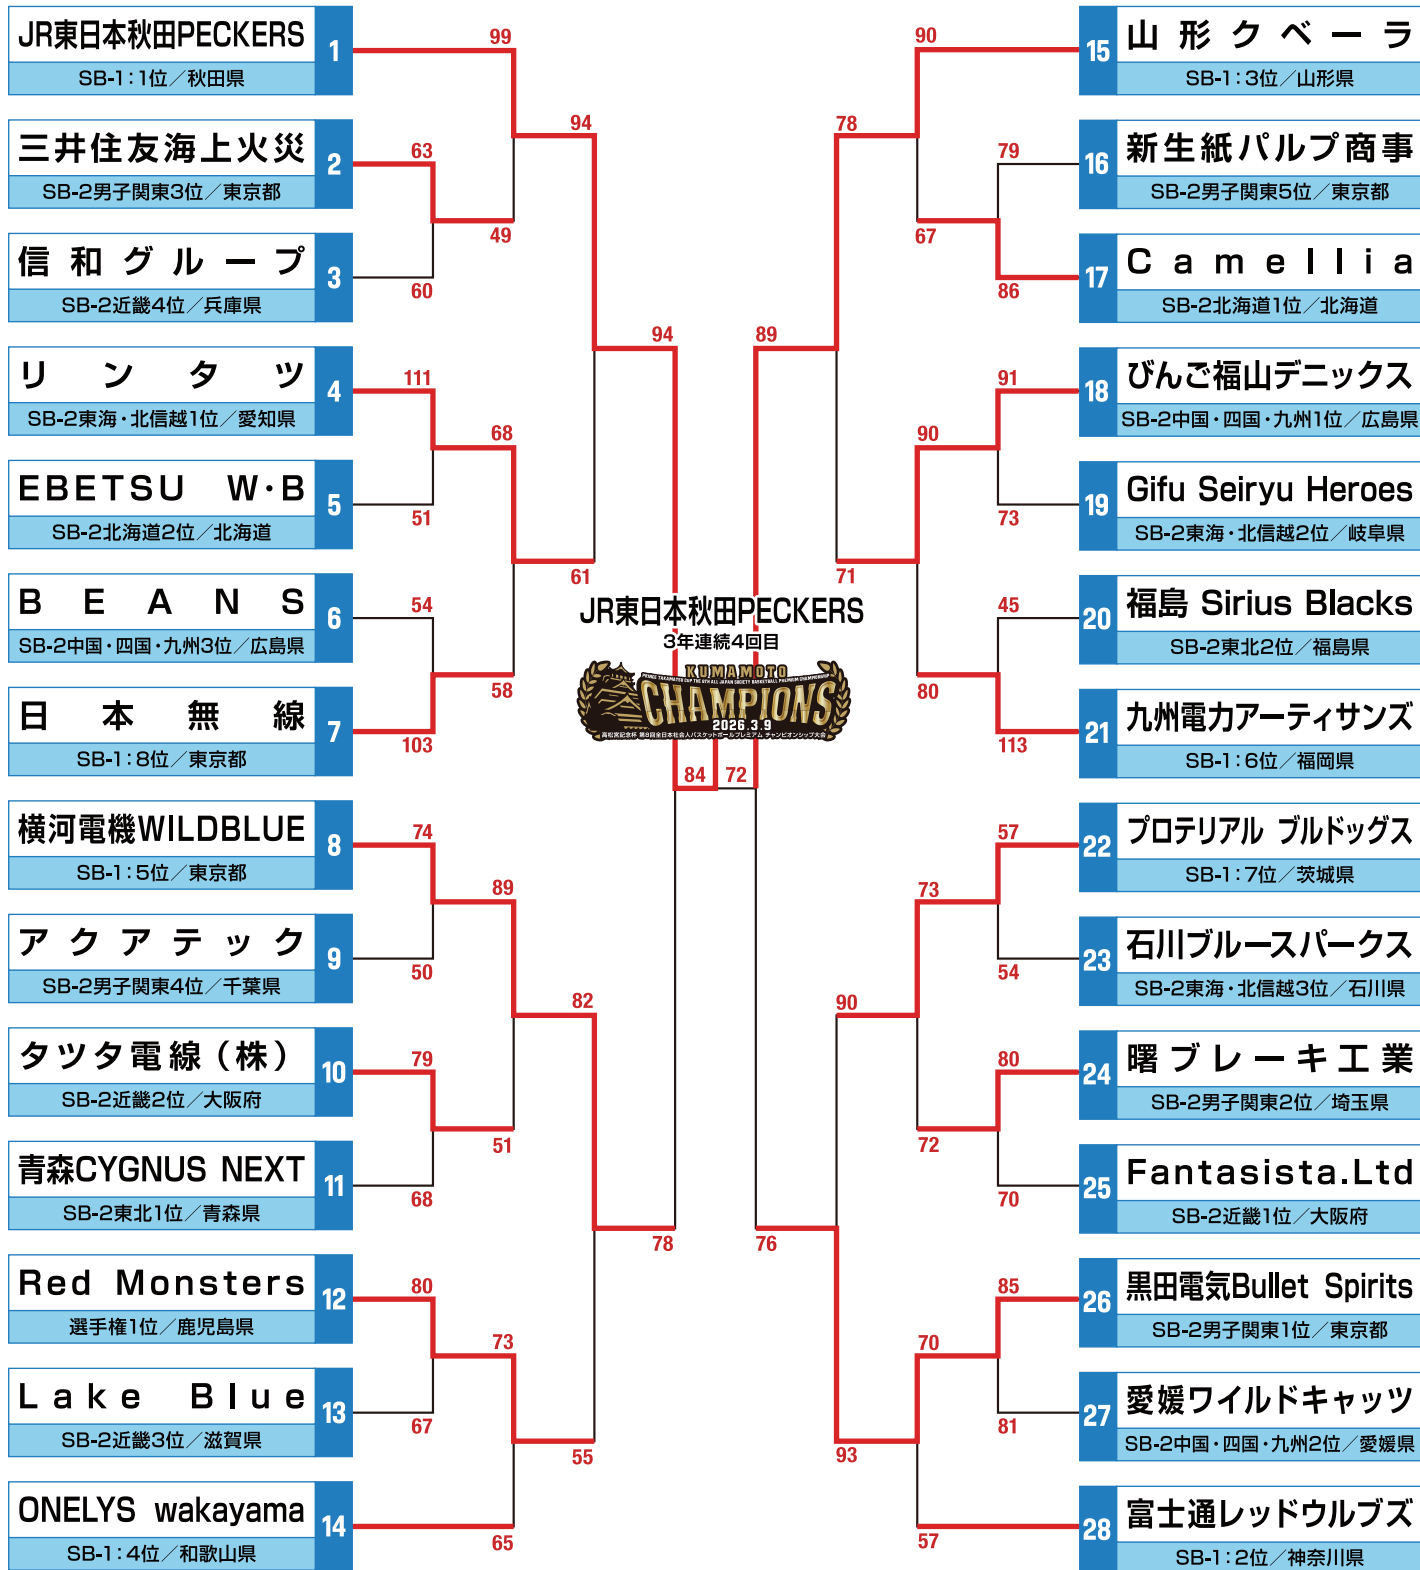

# 高松宮記念杯 第8回 全日本社会人バスケットボール プレミアムチャンピオンシップ / 男子結果

日時 / 2026年3月7日(土) ~ 9日(月) 会場 / 熊本県立総合体育館・ナースパワーアリーナ (熊本市総合体育館)

# 第8回 全日本社会人バスケットボール選手権大会 / 男子組合せ

日時 / 2026年2月21日(土) ~ 23日(月) 会場 / 京都府京都市: 京都市体育館 (A・B・C・D) ・ 島津アリーナ京都 (E・F・G・H)