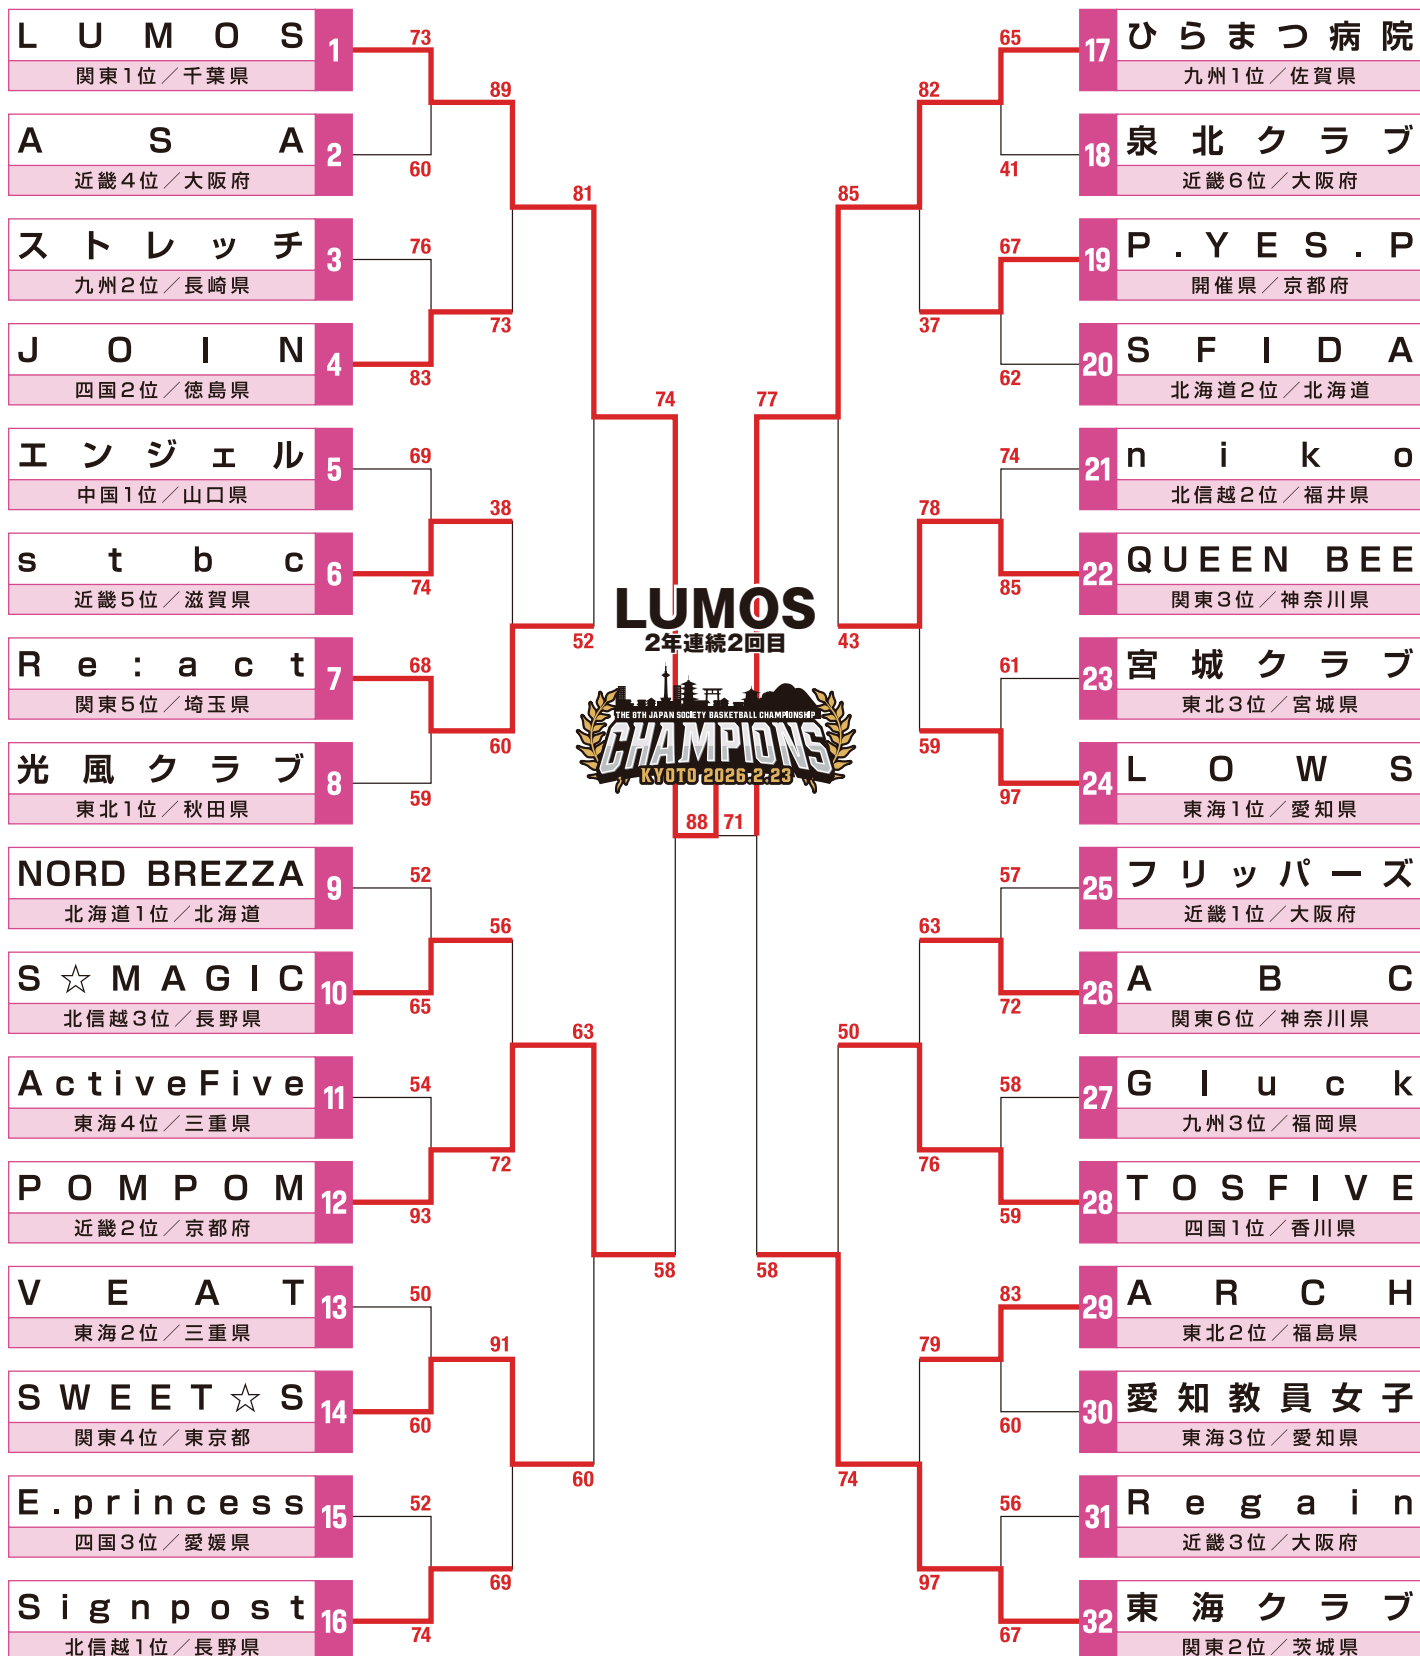

第8回 全日本社会人バスケットボール選手権大会 / 女子組合せ

日時 / 2026年2月21日(土) ~ 23日(月) 会場 / 京都府京都市: 京都市体育館 (A・B・C・D) ・ 島津アリーナ京都 (E・F・G・H)