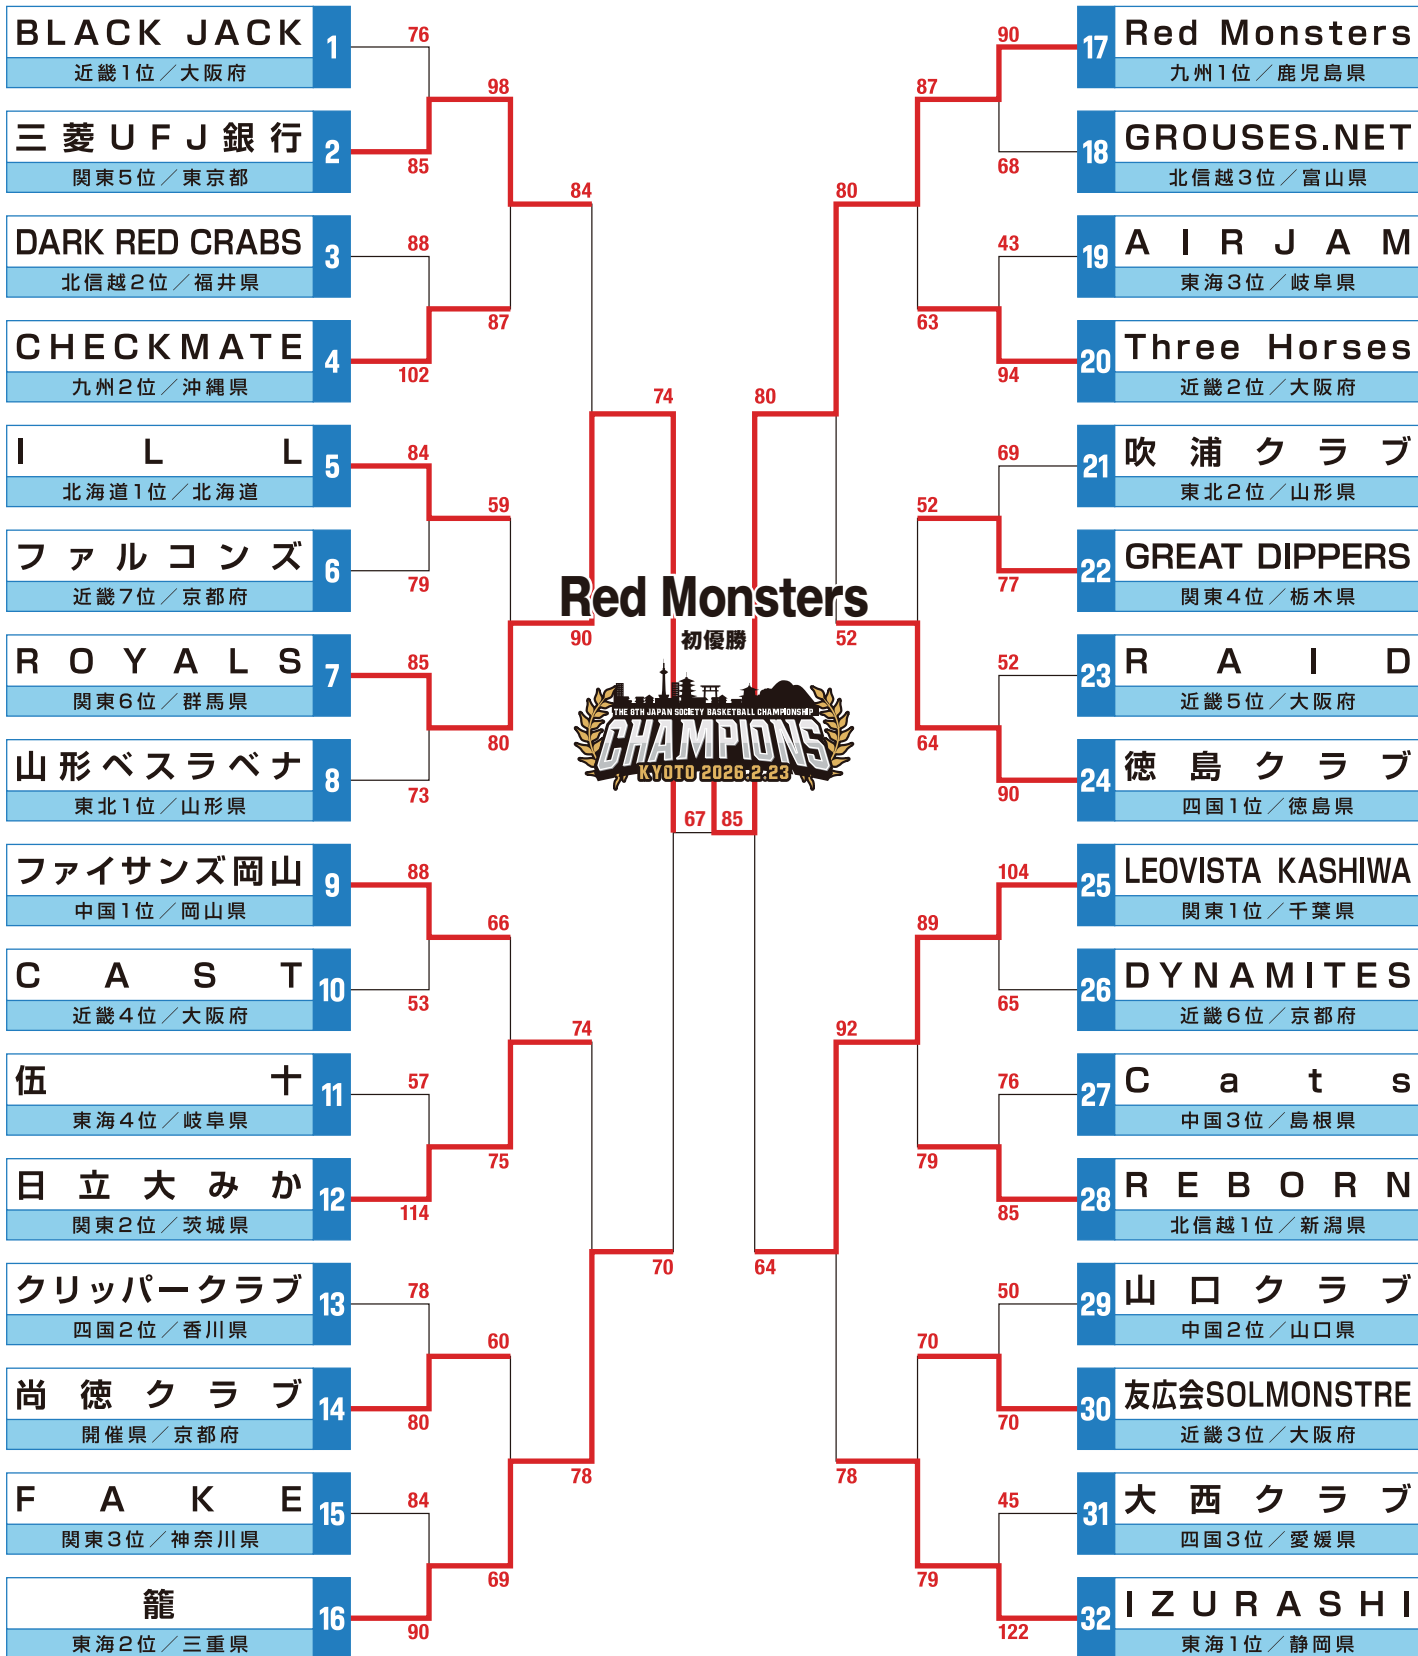

# 第8回 全日本社会人バスケットボール選手権大会 / 男子組合せ

日時 / 2026年2月21日(土) ~ 23日(月) 会場 / 京都府京都市: 京都市体育館 (A・B・C・D) ・ 島津アリーナ京都 (E・F・G・H)

# 第8回 全日本社会人バスケットボール選手権大会 / 女子組合せ

日時 / 2026年2月21日(土) ~ 23日(月) 会場 / 京都府京都市: 京都市体育館 (A・B・C・D) ・ 島津アリーナ京都 (E・F・G・H)