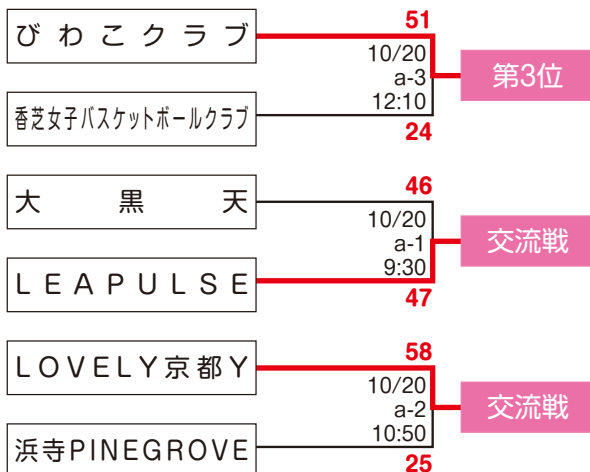

THE 2ND JAPAN SOCIETY BASKETBALL LADIES EXCHANGE GAME

第2回 日本社会人レディースバスケットボール交流大会 (中地域) 試合結果

日時/2019年10月19日(土)～10月20日(日)

会場/京都府宇治市・京都府立山城運動公園体育館 コート/メインアリーナ a・b・c

Aブロック

Bブロック

THE 2ND JAPAN SOCIETY BASKETBALL LADIES EXCHANGE GAME

第2回 日本社会人レディースバスケットボール交流大会 (中地域) 試合結果

日時/2019年10月19日(土)～10月20日(日)

会場/京都府宇治市・京都府立山城運動公園体育館 コート/メインアリーナ a・b・c

Cブロック