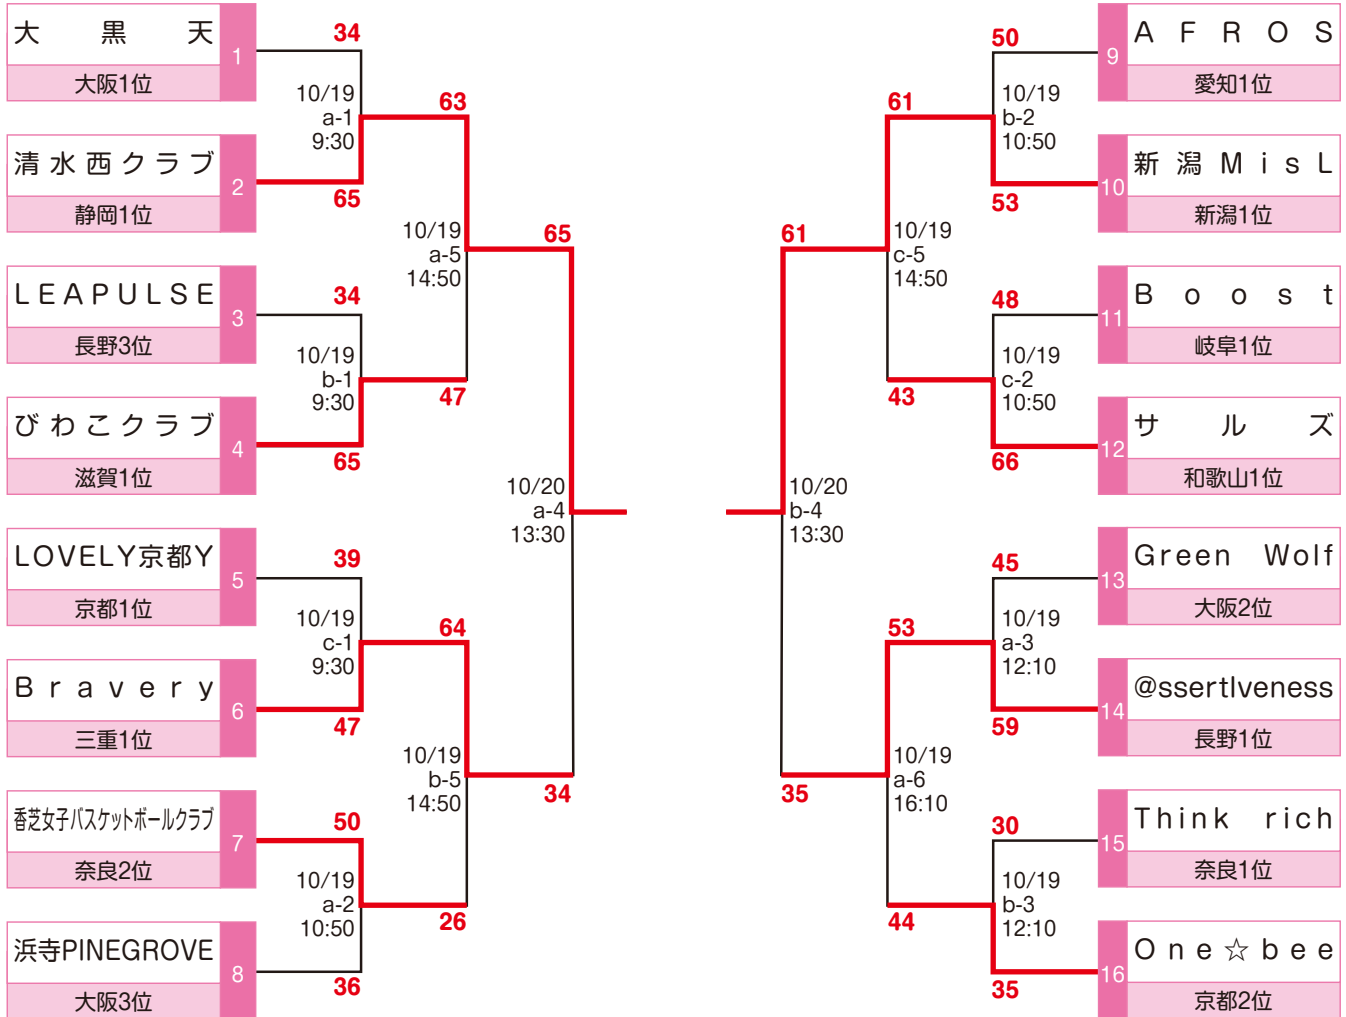

THE 2ND JAPAN SOCIETY BASKETBALL LADIES EXCHANGE GAME

第2回 日本社会人レディースバスケットボール交流大会 (中地域) 試合結果

日時/2019年10月19日(土)～10月20日(日)

会場/京都府宇治市・京都府立山城運動公園体育館 コート/メインアリーナ a・b・c

Aブロック

Bブロック

THE 2ND JAPAN SOCIETY BASKETBALL LADIES EXCHANGE GAME

第2回 日本社会人レディースバスケットボール交流大会 (中地域) 試合結果

日時/2019年10月19日(土)～10月20日(日)

会場/京都府宇治市・京都府立山城運動公園体育館 コート/メインアリーナ a・b・c

Cブロック