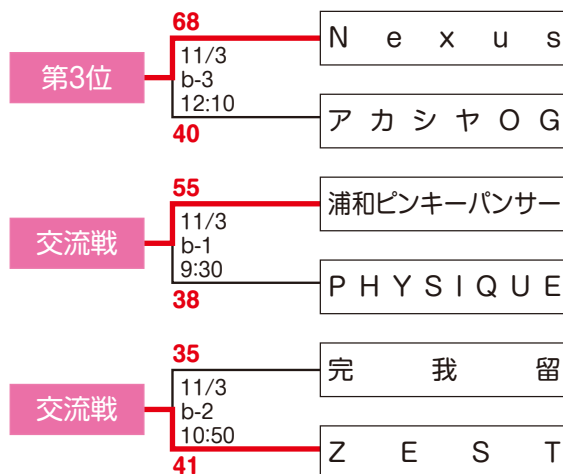

THE 2ND JAPAN SOCIETY BASKETBALL LADIES EXCHANGE GAME

第2回 日本社会人レディースバスケットボール交流大会 (東地域) 試合結果

日時/2019年11月2日(土)~11月3日(祝・日)

会場/北海道札幌市・北海道立総合体育センター(北海きたえーる) コート/メインアリーナ a・b・c・d

Aブロック

Bブロック

THE 2ND JAPAN SOCIETY BASKETBALL LADIES EXCHANGE GAME

第2回 日本社会人レディースバスケットボール交流大会 (東地域) 試合結果

日時/2019年11月2日(土)~11月3日(祝・日)

会場/北海道札幌市・北海道立総合体育センター(北海きたえーる) コート/メインアリーナ a・b・c・d

Cブロック

Dブロック