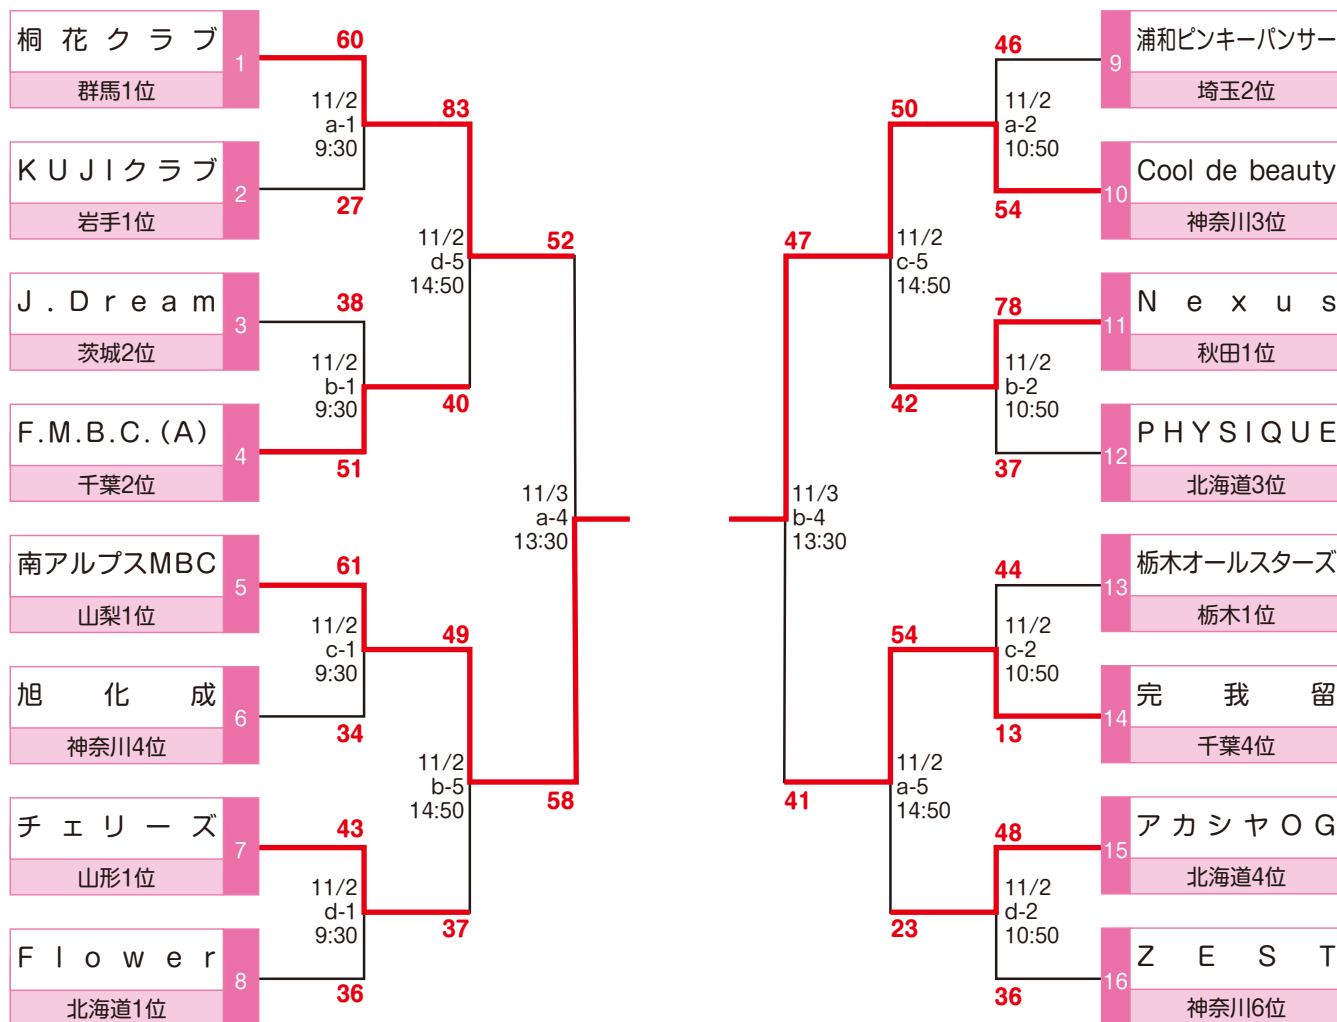

THE 2ND JAPAN SOCIETY BASKETBALL LADIES EXCHANGE GAME

第2回 日本社会人レディースバスケットボール交流大会 (東地域) 試合結果

日時/2019年11月2日(土)~11月3日(祝・日)

会場/北海道札幌市・北海道立総合体育センター(北海きたえーる) コート/メインアリーナ a・b・c・d

Aブロック

Bブロック

THE 2ND JAPAN SOCIETY BASKETBALL LADIES EXCHANGE GAME

第2回 日本社会人レディースバスケットボール交流大会 (東地域) 試合結果

日時/2019年11月2日(土)~11月3日(祝・日)

会場/北海道札幌市・北海道立総合体育センター(北海きたえーる) コート/メインアリーナ a・b・c・d

Cブロック

Dブロック