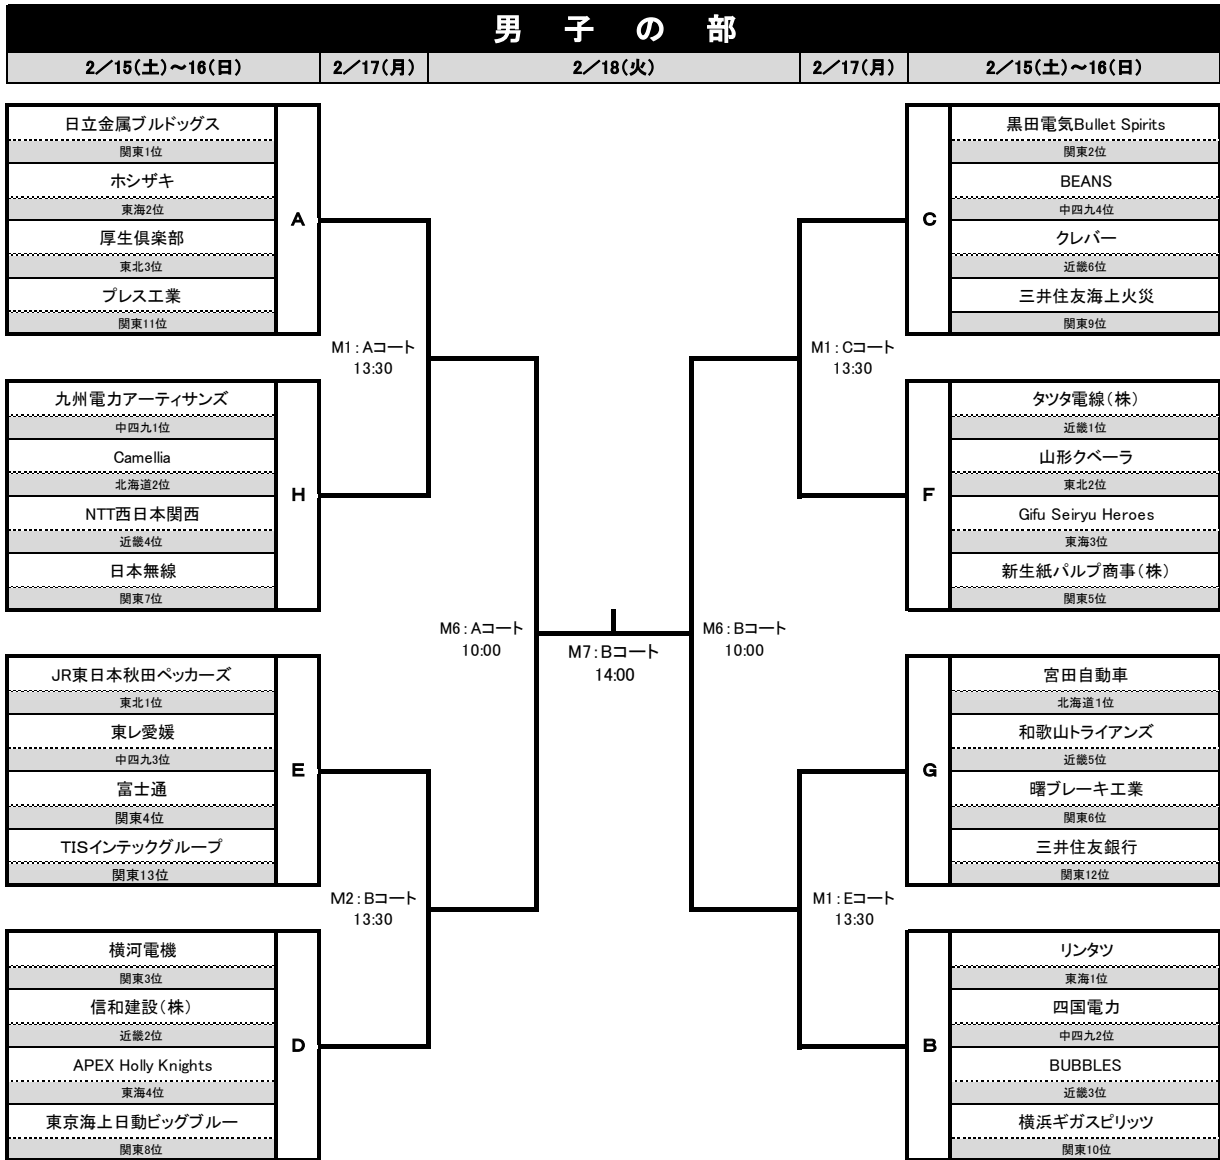

高松宮記念杯

第2回 全日本社会人バスケットボール地域リーグチャンピオンシップ(岡山大会) 組合せ

高松宮記念杯 第2回 全日本社会人バスケットボール地域リーグチャンピオンシップ 競技日程
岡山県岡山市ノジプアリーナ岡山 ・ 岡山市総合文化体育館

場 所	コート	10:00-11:30		11:45-13:15		13:30-15:00		15:15-16:45		17:00-18:30	
		1	A-1	8	A-2	15	A-3	22	A-4	29	A-5
ジプアリーナ 岡山	A	1	B1-B2 A-1 リントツ - 四国電力	8	C1-C2 A-2 黒田電気Bullet Spirits - BEANS	15	D1-D2 A-3 横河電機 - 信和建設(株)	22	B3-B1 A-4 BUBBLES - リントツ	29	C3-C1 A-5 クレバー - 黒田電気Bullet Spirits
	B	2	B4-B3 B-1 横浜ギガスピリッツ - BUBBLES	9	C4-C3 B-2 三井住友海上火災 - クレバー	16	D4-D3 B-3 東京海上日動ビッグブルー - APEX Holly Knights	23	B2-B4 B-4 四国電力 - 横浜ギガスピリッツ	30	C2-C4 B-5 BEANS - 三井住友海上火災
	C	3	W1-W2 C-1 秋田銀行 - 滋賀銀行	10	Z1-Z2 C-2 ミツウロコ - 鶴屋百貨店	17	Y1-Y2 C-3 三井住友銀行 - 日立笠戸	24	X1-X2 C-4 紀陽銀行ハートビーツ - 山形銀行		
	D	4	W3-W4 D-1 TOTO - メディセオ女子バスケットボール	11	Z3-Z4 D-2 ヤマト運輸 - OTCくきや	18	Y3-Y4 D-3 今治オレンジ Blossam - AFBB	25	X3-X4 D-4 丸紅 - アステム湘南ウィクトリアス		
岡山市総合文化 体育館	E	5	A1-A2 E-1 日立金属ブルドッグス - ホンザキ	12	A4-A3 E-2 プレス工業 - 厚生倶楽部	19	H1-H2 E-3 九州電力アーティサンス - Camellia	26	H4-H3 E-4 日本無線 - NTT西日本関西		
	F	6	G1-G2 F-1 宮田自動車 - 和歌山トライアーズ	13	F1-F2 F-2 タツタ電線(株) - 山形クベーラ	20	E1-E2 F-3 JR東日本秋田ベッカーズ - 東レ愛媛	27	G3-G1 F-4 曙ブレーキ工業 - 宮田自動車	31	F3-F1 F-5 Gifu Seiryu Heroes - タツタ電線(株)
	G	7	G4-G3 G-1 三井住友銀行 - 曙ブレーキ工業	14	F4-F3 G-2 新生紙パルプ商事(株) - Gifu Seiryu Heroes	21	E4-E3 G-3 TISインテックグループ - 富士通	28	G2-G4 G-4 和歌山トライアーズ - 三井住友銀行	32	F2-F4 G-5 山形クベーラ - 新生紙パルプ商事(株)