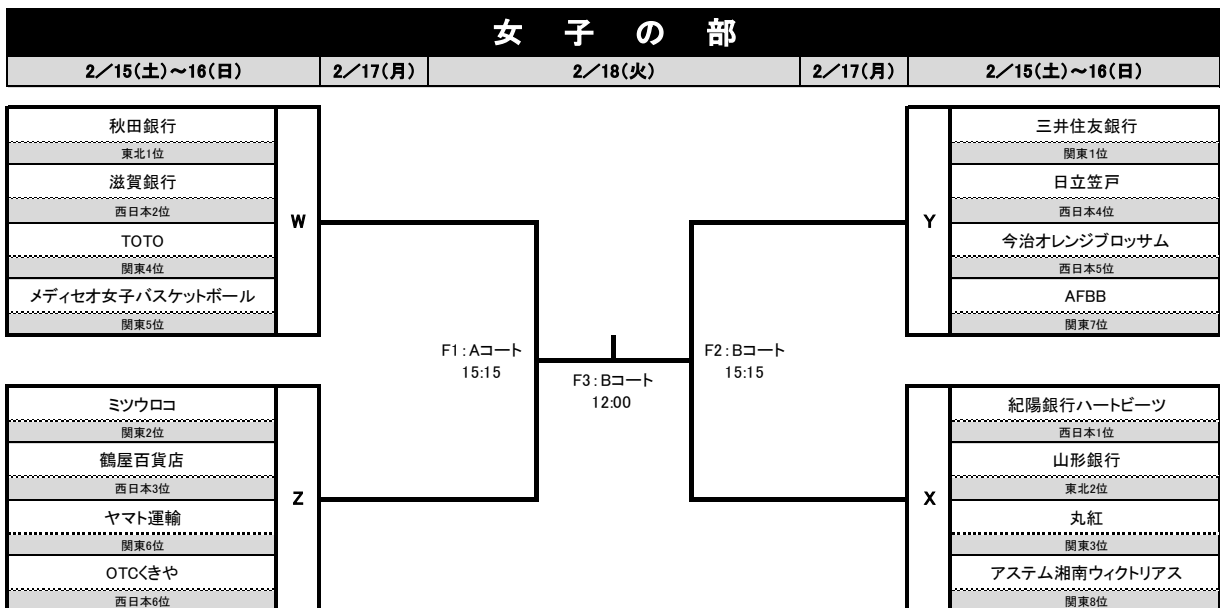

高松宮記念杯

第2回 全日本社会人バスケットボール地域リーグチャンピオンシップ(岡山大会) 組合せ

高松宮記念杯 第2回 全日本社会人バスケットボール地域リーグチャンピオンシップ 競技日程
岡山県岡山市ノジプアリーナ岡山 ・ 岡山市総合文化体育館

場 所	コート	10:00-11:30		11:45-13:15		13:30-15:00		15:15-16:45		17:00-18:30	
		1	A-1	8	A-2	15	A-3	22	A-4	29	A-5
ジプアリーナ 岡山	A	1	B1-B2 A-1 リントツ - 四国電力	8	C1-C2 A-2 黒田電気Bullet Spirits - BEANS	15	D1-D2 A-3 横河電機 - 信和建設(株)	22	B3-B1 A-4 BUBBLES - リントツ	29	C3-C1 A-5 クレバー - 黒田電気Bullet Spirits
	B	2	B4-B3 B-1 横浜ギガスピリッツ - BUBBLES	9	C4-C3 B-2 三井住友海上火災 - クレバー	16	D4-D3 B-3 東京海上日動ビッグブルー - APEX Holly Knights	23	B2-B4 B-4 四国電力 - 横浜ギガスピリッツ	30	C2-C4 B-5 BEANS - 三井住友海上火災
	C	3	W1-W2 C-1 秋田銀行 - 滋賀銀行	10	Z1-Z2 C-2 ミツウロコ - 鶴屋百貨店	17	Y1-Y2 C-3 三井住友銀行 - 日立笠戸	24	X1-X2 C-4 紀陽銀行ハートビーツ - 山形銀行		
	D	4	W3-W4 D-1 TOTO - メディセオ女子バスケットボール	11	Z3-Z4 D-2 ヤマト運輸 - OTCくきや	18	Y3-Y4 D-3 今治オレンジ Blossam - AFBB	25	X3-X4 D-4 丸紅 - アステム湘南ウィクトリアス		
岡山市総合文化 体育館	E	5	A1-A2 E-1 日立金属ブルドッグス - ホンザキ	12	A4-A3 E-2 プレス工業 - 厚生倶楽部	19	H1-H2 E-3 九州電力アーティサンス - Camellia	26	H4-H3 E-4 日本無線 - NTT西日本関西		
	F	6	G1-G2 F-1 宮田自動車 - 和歌山トライアーズ	13	F1-F2 F-2 タツタ電線(株) - 山形クベーラ	20	E1-E2 F-3 JR東日本秋田ベッカーズ - 東レ愛媛	27	G3-G1 F-4 曙ブレーキ工業 - 宮田自動車	31	F3-F1 F-5 Gifu Seiryu Heroes - タツタ電線(株)
	G	7	G4-G3 G-1 三井住友銀行 - 曙ブレーキ工業	14	F4-F3 G-2 新生紙パルプ商事(株) - Gifu Seiryu Heroes	21	E4-E3 G-3 TISインテックグループ - 富士通	28	G2-G4 G-4 和歌山トライアーズ - 三井住友銀行	32	F2-F4 G-5 山形クベーラ - 新生紙パルプ商事(株)

高松宮記念杯 第2回 全日本社会人バスケットボール地域リーグチャンピオンシップ 競技日程
岡山県岡山市ノジプアリーナ岡山 ・ 岡山市総合文化体育館

2月17日 (月)	場 所	コート	10:00-11:30	11:45-13:15	13:30-15:00	15:15-16:45
			A	65 W2-W3 A-1 滋賀銀行 - TOTO	69 X2-X3 A-2 山形銀行 - 丸紅	73 男子準々決勝(A-H) A-3 -
B	66 W1-W4 B-1 秋田銀行 - メディセオ女子バスケットボール	70 X1-X4 B-2 紀陽銀行ハートビーツ - アステム湘南ウィクトリアス	74 男子準々決勝(E-D) B-3 -	77 女子準決勝(W-Z) B-4 -		
C	67 Z2-Z3 C-1 鶴屋百貨店 - ヤマト運輸	71 Y2-Y3 C-2 日立笠戸 - 今治オレンジプロッサム	75 男子準々決勝(G-F) C-3 -	78 女子準決勝(Y-X) C-4 -		
D	68 Z1-Z4 D-1 ミツウロコ - OTCくきや	72 Y1-Y4 D-2 三井住友銀行 - AFBB	76 男子準々決勝(G-B) D-3 -			