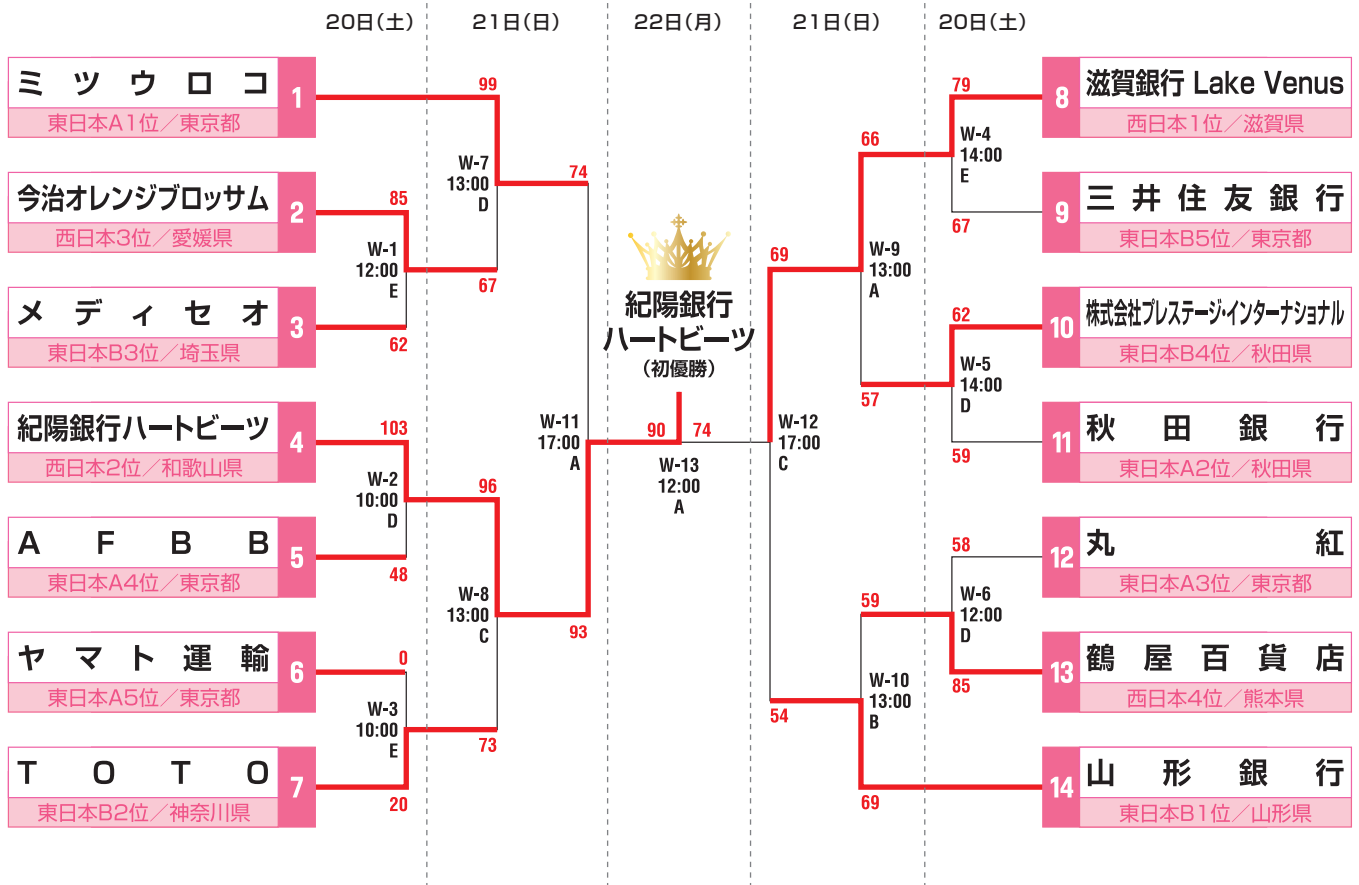

JSB

JAPAN SOCIETY BASKETBALL FEDERATION

〒112-0004 東京都文京区後楽1-7-27 後楽鹿島ビル6F
TEL 03-4415-2061 FAX 03-4415-2062

一般社団法人 日本社会人バスケットボール連盟

高松宮記念杯 第3回 全日本社会人バスケットボール地域リーグチャンピオンシップ 男子大会結果

日時/2021年2月20日(土)~22日(月) 会場/静岡県浜松市:浜松アリーナ

JSB

JAPAN SOCIETY BASKETBALL FEDERATION

〒112-0004 東京都文京区後楽1-7-27 後楽鹿島ビル6F
TEL 03-4415-2061 FAX 03-4415-2062

一般社団法人 日本社会人バスケットボール連盟

高松宮記念杯 第3回 全日本社会人バスケットボール地域リーグチャンピオンシップ 女子大会結果

日時/2021年2月20日(土)~22日(月) 会場/静岡県浜松市:浜松アリーナ

JSB

JAPAN SOCIETY BASKETBALL FEDERATION

〒112-0004 東京都文京区後楽1-7-27 後楽鹿島ビル6F
TEL 03-4415-2061 FAX 03-4415-2062

一般社団法人 日本社会人バスケットボール連盟

第3回全日本社会人バスケットボール選手権大会 男子大会結果

日時／2020年3月6日(土)～8日(月) 会場／栃木県小山市：栃木県立県南体育館他

コロナウイルス感染の状況を鑑みて中止

**JSB****JAPAN SOCIETY BASKETBALL FEDERATION**〒112-0004 東京都文京区後楽1-7-27 後楽鹿島ビル6F
TEL 03-4415-2061 FAX 03-4415-2062

一般社団法人 日本社会人バスケットボール連盟

第3回全日本社会人バスケットボール選手権大会 女子大会結果

日時／2020年3月6日(土)～8日(月) 会場／栃木県小山市：栃木県立県南体育館他