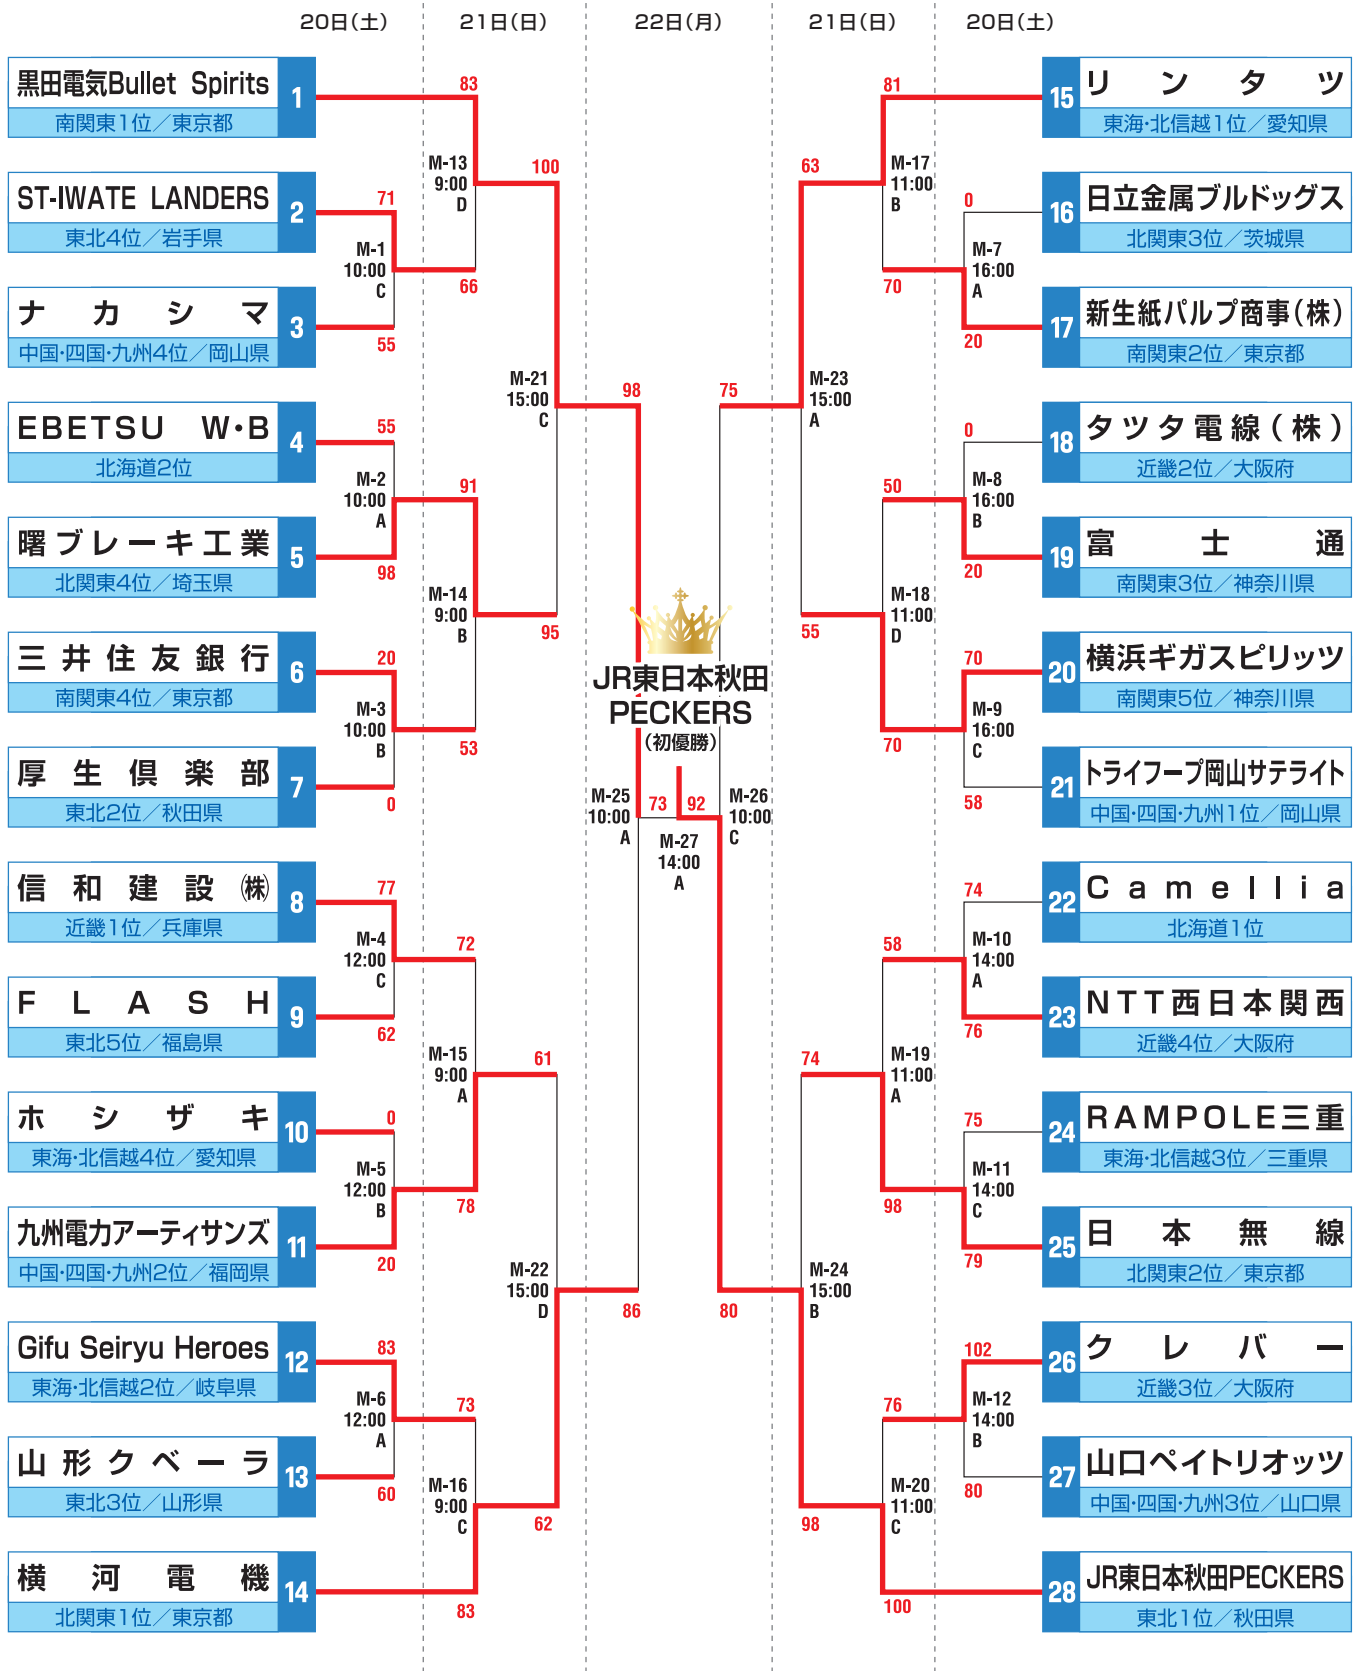

JSB

JAPAN SOCIETY BASKETBALL FEDERATION

〒112-0004 東京都文京区後楽1-7-27 後楽鹿島ビル6F
TEL 03-4415-2061 FAX 03-4415-2062

一般社団法人 日本社会人バスケットボール連盟

高松宮記念杯 第3回 全日本社会人バスケットボール地域リーグチャンピオンシップ 男子大会結果

日時/2021年2月20日(土)~22日(月) 会場/静岡県浜松市:浜松アリーナ