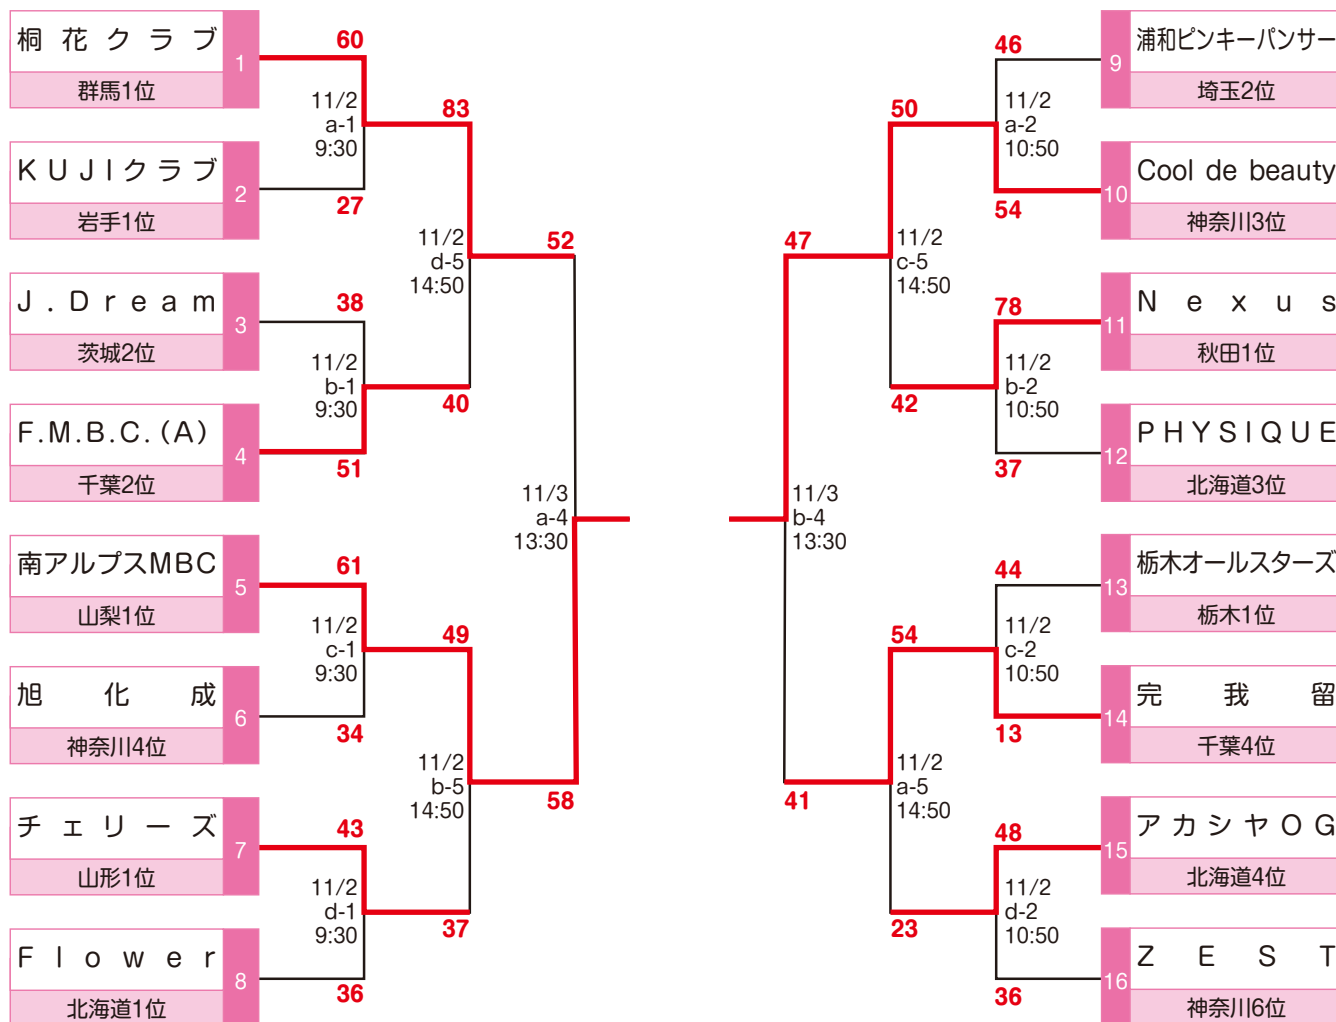

THE 2ND JAPAN SOCIETY BASKETBALL LADIES EXCHANGE GAME

第2回 日本社会人レディースバスケットボール交流大会 (東地域) 試合結果

日時/2019年11月2日(土)~11月3日(祝・日)

会場/北海道札幌市・北海道立総合体育センター(北海きたえーる) コート/メインアリーナ a・b・c・d

Aブロック

Bブロック

THE 2ND JAPAN SOCIETY BASKETBALL LADIES EXCHANGE GAME

第2回 日本社会人レディースバスケットボール交流大会 (東地域) 試合結果

日時/2019年11月2日(土)~11月3日(祝・日)

会場/北海道札幌市・北海道立総合体育センター(北海きたえーる) コート/メインアリーナ a・b・c・d

Cブロック

Dブロック