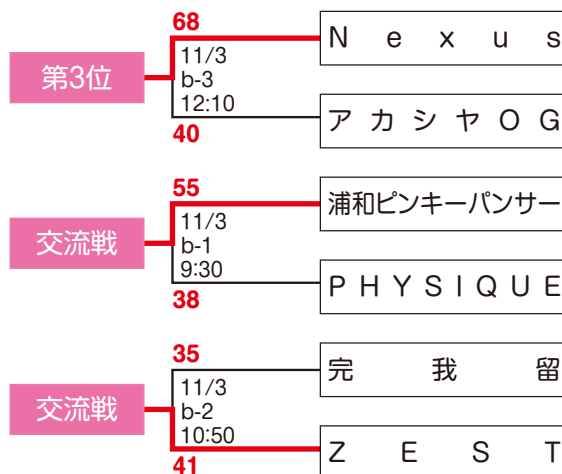

THE 2ND JAPAN SOCIETY BASKETBALL LADIES EXCHANGE GAME

第2回 日本社会人レディースバスケットボール交流大会 (東地域) 試合結果

日時/2019年11月2日(土)~11月3日(祝・日)

会場/北海道札幌市・北海道立総合体育センター(北海きたえーる) コート/メインアリーナ a・b・c・d

Aブロック

Bブロック

THE 2ND JAPAN SOCIETY BASKETBALL LADIES EXCHANGE GAME

第2回 日本社会人レディースバスケットボール交流大会 (東地域) 試合結果

日時/2019年11月2日(土)~11月3日(祝・日)

会場/北海道札幌市・北海道立総合体育センター(北海きたえーる) コート/メインアリーナ a・b・c・d

Cブロック

Dブロック