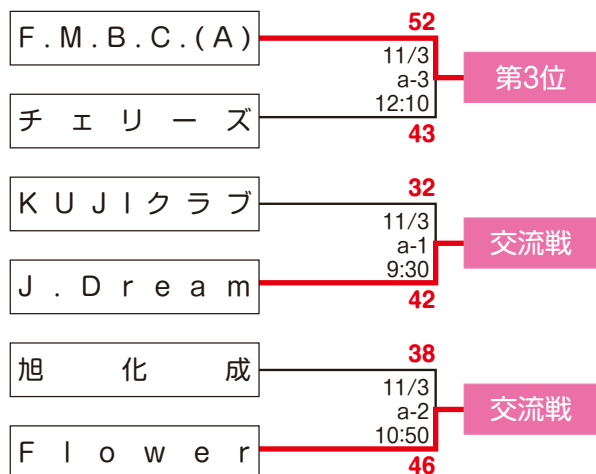

THE 2ND JAPAN SOCIETY BASKETBALL LADIES EXCHANGE GAME

第2回 日本社会人レディースバスケットボール交流大会 (東地域) 試合結果

日時/2019年11月2日(土)~11月3日(祝・日)

会場/北海道札幌市・北海道立総合体育センター(北海きたえーる) コート/メインアリーナ a・b・c・d

Aブロック

Bブロック

THE 2ND JAPAN SOCIETY BASKETBALL LADIES EXCHANGE GAME

第2回 日本社会人レディースバスケットボール交流大会 (東地域) 試合結果

日時/2019年11月2日(土)~11月3日(祝・日)

会場/北海道札幌市・北海道立総合体育センター(北海きたえーる) コート/メインアリーナ a・b・c・d

Cブロック

Dブロック