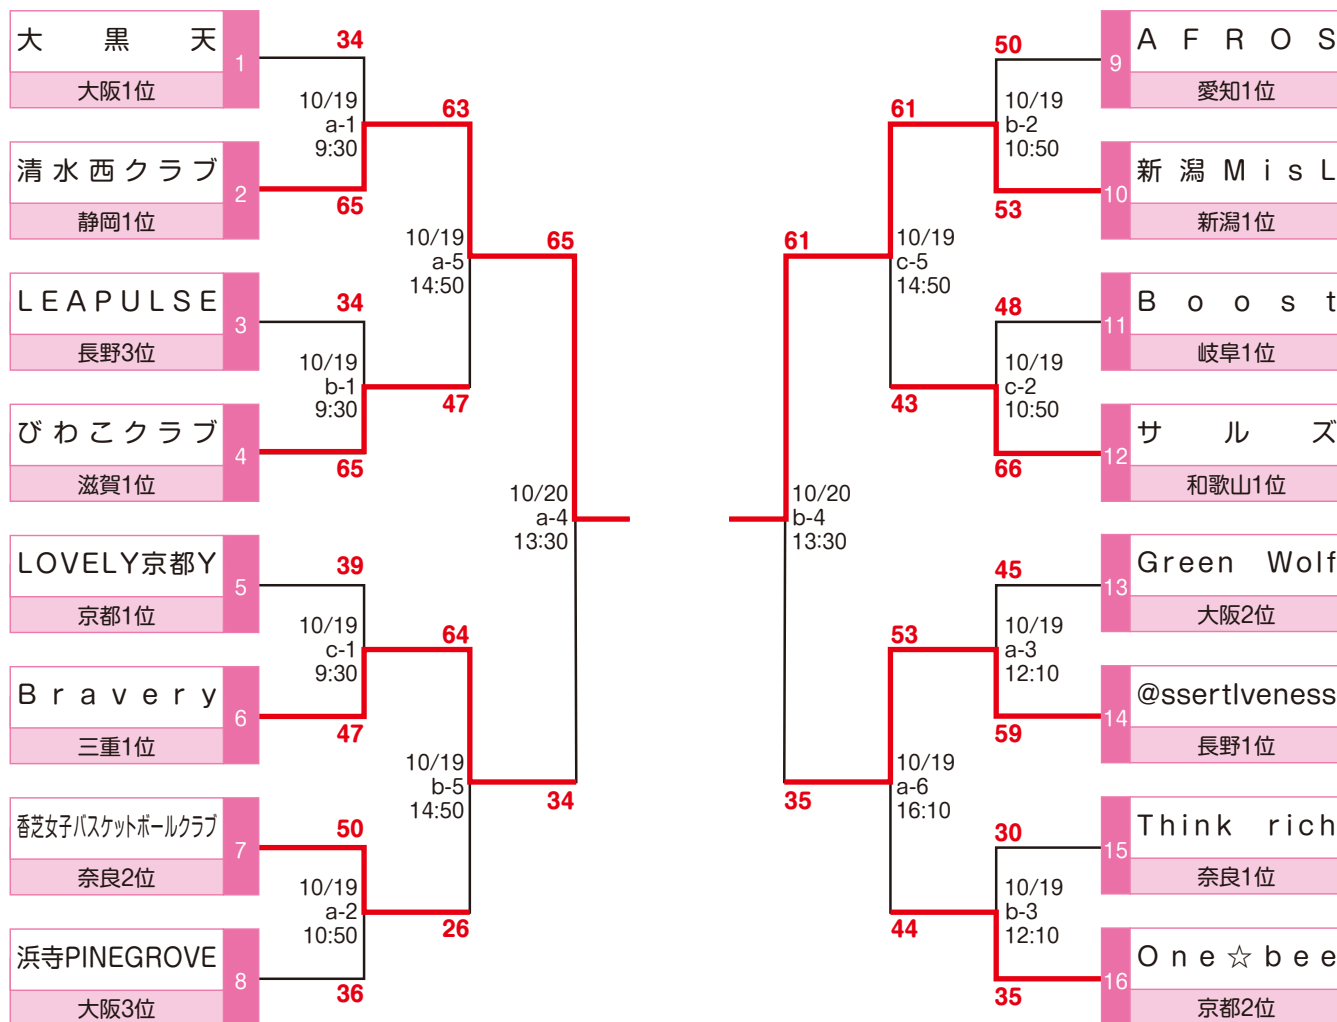

THE 2ND JAPAN SOCIETY BASKETBALL LADIES EXCHANGE GAME

第2回 日本社会人レディースバスケットボール交流大会 (中地域) 試合結果

日時/2019年10月19日(土)～10月20日(日)

会場/京都府宇治市・京都府立山城運動公園体育館 コート/メインアリーナ a・b・c

Aブロック

Bブロック

THE 2ND JAPAN SOCIETY BASKETBALL LADIES EXCHANGE GAME

第2回 日本社会人レディースバスケットボール交流大会 (中地域) 試合結果

日時/2019年10月19日(土)～10月20日(日)

会場/京都府宇治市・京都府立山城運動公園体育館 コート/メインアリーナ a・b・c

Cブロック