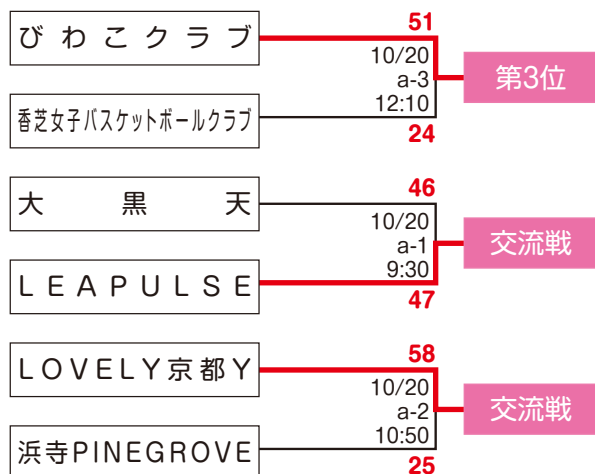

THE 2ND JAPAN SOCIETY BASKETBALL LADIES EXCHANGE GAME

第2回 日本社会人レディースバスケットボール交流大会 (中地域) 試合結果

日時/2019年10月19日(土)～10月20日(日)

会場/京都府宇治市・京都府立山城運動公園体育館 コート/メインアリーナ a・b・c

Aブロック

Bブロック

THE 2ND JAPAN SOCIETY BASKETBALL LADIES EXCHANGE GAME

第2回 日本社会人レディースバスケットボール交流大会 (中地域) 試合結果

日時/2019年10月19日(土)～10月20日(日)

会場/京都府宇治市・京都府立山城運動公園体育館 コート/メインアリーナ a・b・c

Cブロック