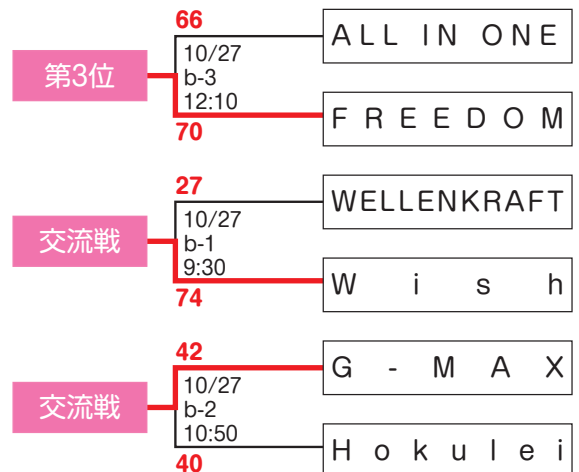

女子

第2回 日本社会人レディースバスケットボール交流大会（東地域） 試合結果

日時／2019年11月2日（土）～11月3日（祝・日）

会場／北海道札幌市・北海道立総合体育センター（北海きたえーる）コート/メインアリーナ a・b・c・d

Cブロック

Dブロック

第2回 日本社会人レディースバスケットボール交流大会(東地域) 試合結果

日時/2019年11月2日(土)~11月3日(祝・日)

会場/北海道札幌市・北海道立総合体育センター(北海きたえーる) コート/メインアリーナ a・b・c・d

Aブロック

Bブロック

JSB

JAPAN SOCIETY BASKETBALL FEDERATION

〒112-0004 東京都文京区後楽1-7-27 後楽鹿島ビル6F
TEL 03-4415-2061 FAX 03-4415-2062

一般社団法人 日本社会人バスケットボール連盟

第2回 日本社会人レディースバスケットボール交流大会(中地域) 試合結果

日時/2019年10月19日(土)~10月20日(日)

会場/京都府宇治市・京都府立山城運動公園体育館 コート/メインアリーナ a・b・c

Aブロック

Bブロック

第2回 日本社会人レディースバスケットボール交流大会(中地域) 試合結果

日時/2019年10月19日(土)～10月20日(日)

会場/京都府宇治市・京都府立山城運動公園体育館 コート/メインアリーナ a・b・c

Cブロック

第2回 日本社会人レディースバスケットボール交流大会(西地域) 大会結果

日時/2019年10月26日(土)~10月27日(日)

会場/山口県防府市・防府市スポーツセンター体育館(ソルトアリーナ防府) コート/メインアリーナa・b・c

Aブロック

Bブロック

第2回 日本社会人レディースバスケットボール交流大会(西地域) 大会結果

日時/2019年10月26日(土)～10月27日(日)

会場/山口県防府市・防府市スポーツセンター体育館(ソルトアリーナ防府) コート/メインアリーナa・b・c