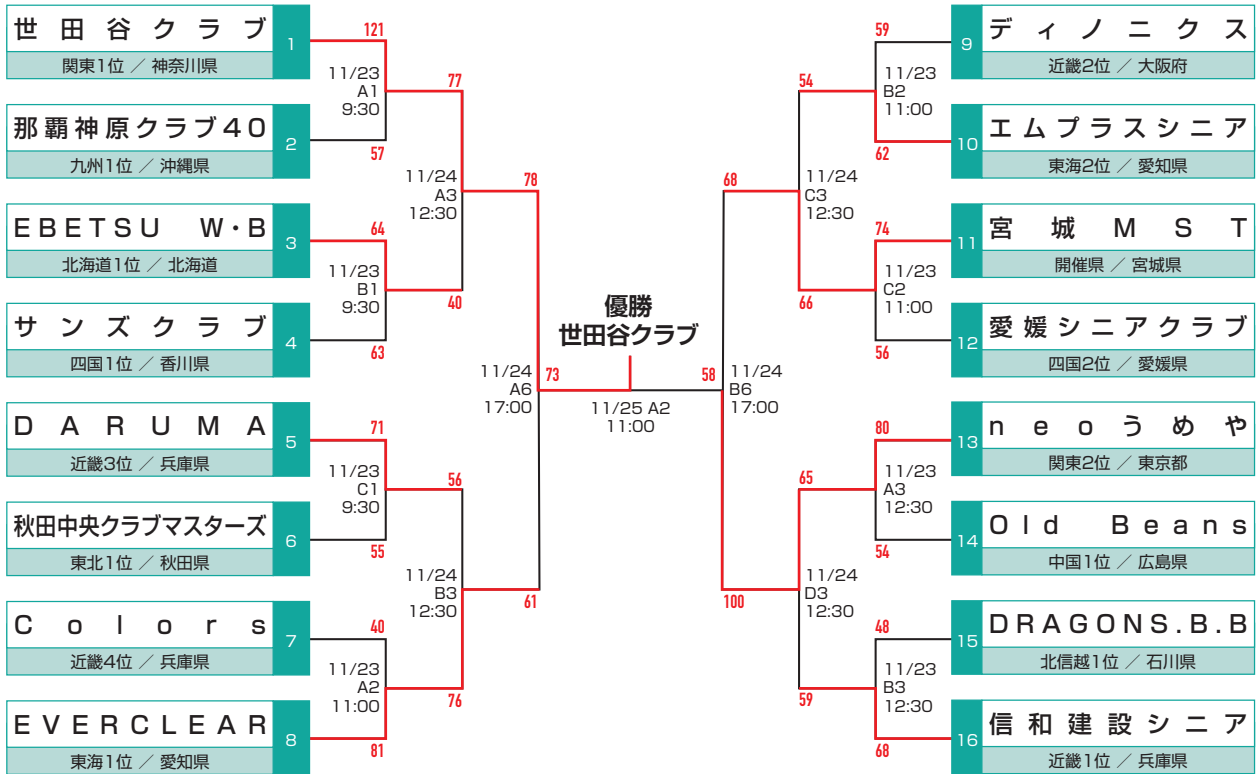

第2回全日本社会人バスケットボール選手権大会 試合結果

新型コロナウイルスの影響を鑑みて大会を中止しました

スカイホール豊田(豊田市総合体育館) メインアリーナA・B・C・D / サブアリーナE・F

JSB

JAPAN SOCIETY BASKETBALL FEDERATION

〒112-0004 東京都文京区後楽1-7-27 後楽鹿島ビル6F
TEL 03-4415-2061 FAX 03-4415-2062

一般社団法人 日本社会人バスケットボール連盟

第2回 全日本社会人0-40バスケットボール選手権大会

日時/2019年11月23日(土・祝日)~25日(月)

会場/宮城県仙台市:カメイアリーナ(A・B・C・D) 宮城県仙台市:新田東総合運動公園宮城野体育館(E・F・G)

男子

女子

JSB

JAPAN SOCIETY BASKETBALL FEDERATION