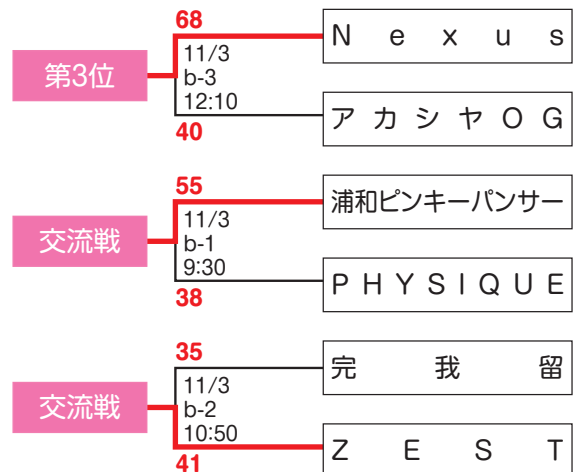

一般社団法人 日本社会人バスケットボール連盟

第2回 全日本社会人0-40バスケットボール選手権大会

日時/2019年11月23日(土・祝日)~25日(月)

会場/宮城県仙台市:カメイアリーナ(A・B・C・D) 宮城県仙台市:新田東総合運動公園宮城野体育館(E・F・G)

男子

女子

JSB

JAPAN SOCIETY BASKETBALL FEDERATION

〒112-0004 東京都文京区後楽1-7-27 後楽鹿島ビル6F
TEL 03-4415-2061 FAX 03-4415-2062

一般社団法人 日本社会人バスケットボール連盟

第2回 全日本社会人0-50バスケットボール選手権大会

日時/2019年11月23日(土・祝日)~25日(月)

会場/宮城県仙台市:カメイアリーナ(A・B・C・D) 宮城県仙台市:新田東総合運動公園宮城野体育館(E・F・G)

男子

女子

第2回 日本社会人レディースバスケットボール交流大会（東地域） 試合結果

日時／2019年11月2日（土）～11月3日（祝・日）

会場／北海道札幌市・北海道立総合体育センター（北海きたえーる）コート/メインアリーナ a・b・c・d

Cブロック

Dブロック

第2回 日本社会人レディースバスケットボール交流大会(東地域) 試合結果

日時/2019年11月2日(土)~11月3日(祝・日)

会場/北海道札幌市・北海道立総合体育センター(北海きたえーる) コート/メインアリーナ a・b・c・d

Aブロック

Bブロック

JSB

JAPAN SOCIETY BASKETBALL FEDERATION

〒112-0004 東京都文京区後楽1-7-27 後楽鹿島ビル6F
TEL 03-4415-2061 FAX 03-4415-2062

一般社団法人 日本社会人バスケットボール連盟

第2回 日本社会人レディースバスケットボール交流大会(中地域) 試合結果