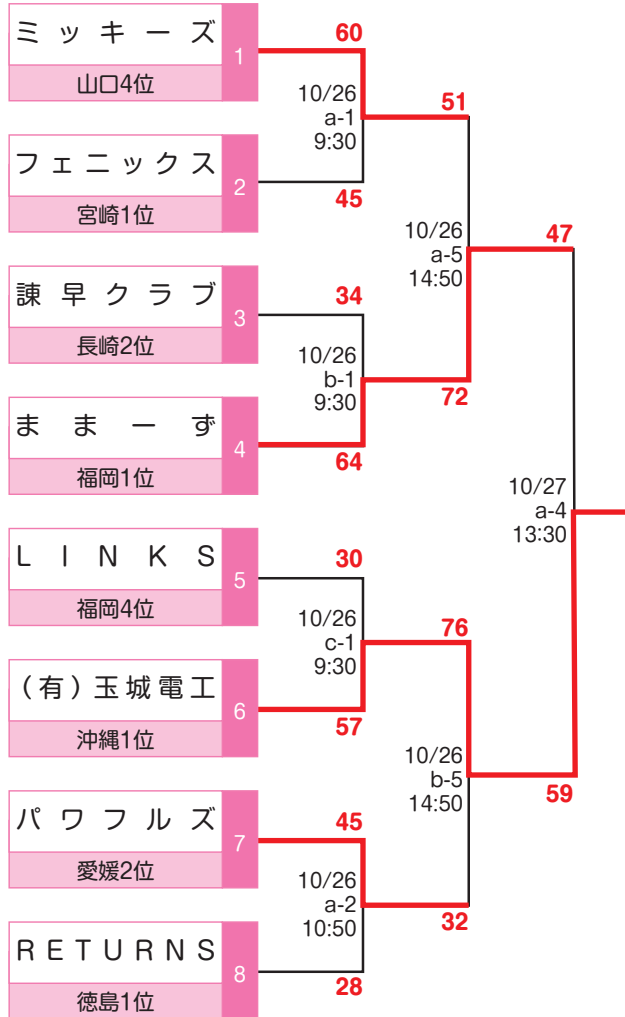

女子

第2回 日本社会人レディースバスケットボール交流大会（東地域） 試合結果

日時／2019年11月2日（土）～11月3日（祝・日）

会場／北海道札幌市・北海道立総合体育センター（北海きたえーる）コート/メインアリーナ a・b・c・d

Cブロック

Dブロック

第2回 日本社会人レディースバスケットボール交流大会(東地域) 試合結果

日時/2019年11月2日(土)~11月3日(祝・日)

会場/北海道札幌市・北海道立総合体育センター(北海きたえーる) コート/メインアリーナ a・b・c・d

Aブロック

Bブロック

JSB

JAPAN SOCIETY BASKETBALL FEDERATION

〒112-0004 東京都文京区後楽1-7-27 後楽鹿島ビル6F
TEL 03-4415-2061 FAX 03-4415-2062

一般社団法人 日本社会人バスケットボール連盟

第2回 日本社会人レディースバスケットボール交流大会(中地域) 試合結果

日時/2019年10月19日(土)~10月20日(日)

会場/京都府宇治市・京都府立山城運動公園体育館 コート/メインアリーナ a・b・c

Aブロック

Bブロック

第2回 日本社会人レディースバスケットボール交流大会(中地域) 試合結果

日時/2019年10月19日(土)～10月20日(日)

会場/京都府宇治市・京都府立山城運動公園体育館 コート/メインアリーナ a・b・c

Cブロック