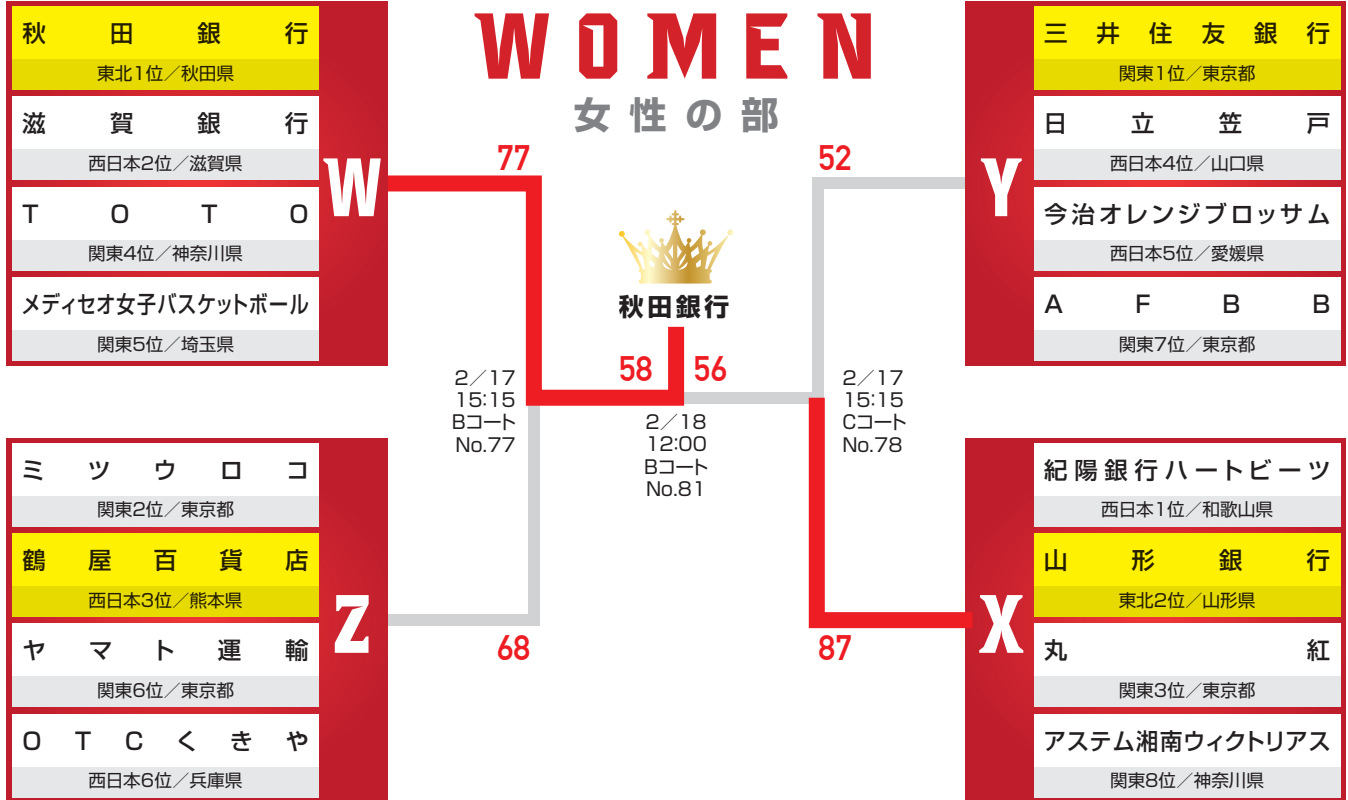

JSB

JAPAN SOCIETY BASKETBALL FEDERATION

〒112-0004 東京都文京区後楽1-7-27 後楽鹿島ビル6F
TEL 03-4415-2061 FAX 03-4415-2062

一般社団法人 日本社会人バスケットボール連盟

高松宮記念杯 第2回全日本社会人バスケットボール地域リーグチャンピオンシップ

2020年2月15日(土)～18日(火) 会場/岡山県岡山市/ジップアリーナ岡山・岡山市総合文化体育館

勝ち上がり表

JSB

JAPAN SOCIETY BASKETBALL FEDERATION

〒112-0004 東京都文京区後楽1-7-27 後楽鹿島ビル6F
TEL 03-4415-2061 FAX 03-4415-2062

一般社団法人 日本社会人バスケットボール連盟

高松宮記念杯 第2回全日本社会人バスケットボール地域リーグチャンピオンシップ

2020年2月15日(土)～18日(火) 会場/岡山県岡山市/ジップアリーナ岡山・岡山市総合文化体育館

勝ち上がり表

JSB

JAPAN SOCIETY BASKETBALL FEDERATION

〒112-0004 東京都文京区後楽1-7-27 後楽鹿島ビル6F
TEL 03-4415-2061 FAX 03-4415-2062

一般社団法人 日本社会人バスケットボール連盟

第2回全日本社会人バスケットボール選手権大会 試合結果

新型コロナウイルスの影響を鑑みて大会を中止しました

スカイホール豊田(豊田市総合体育館) メインアリーナA・B・C・D / サブアリーナE・F