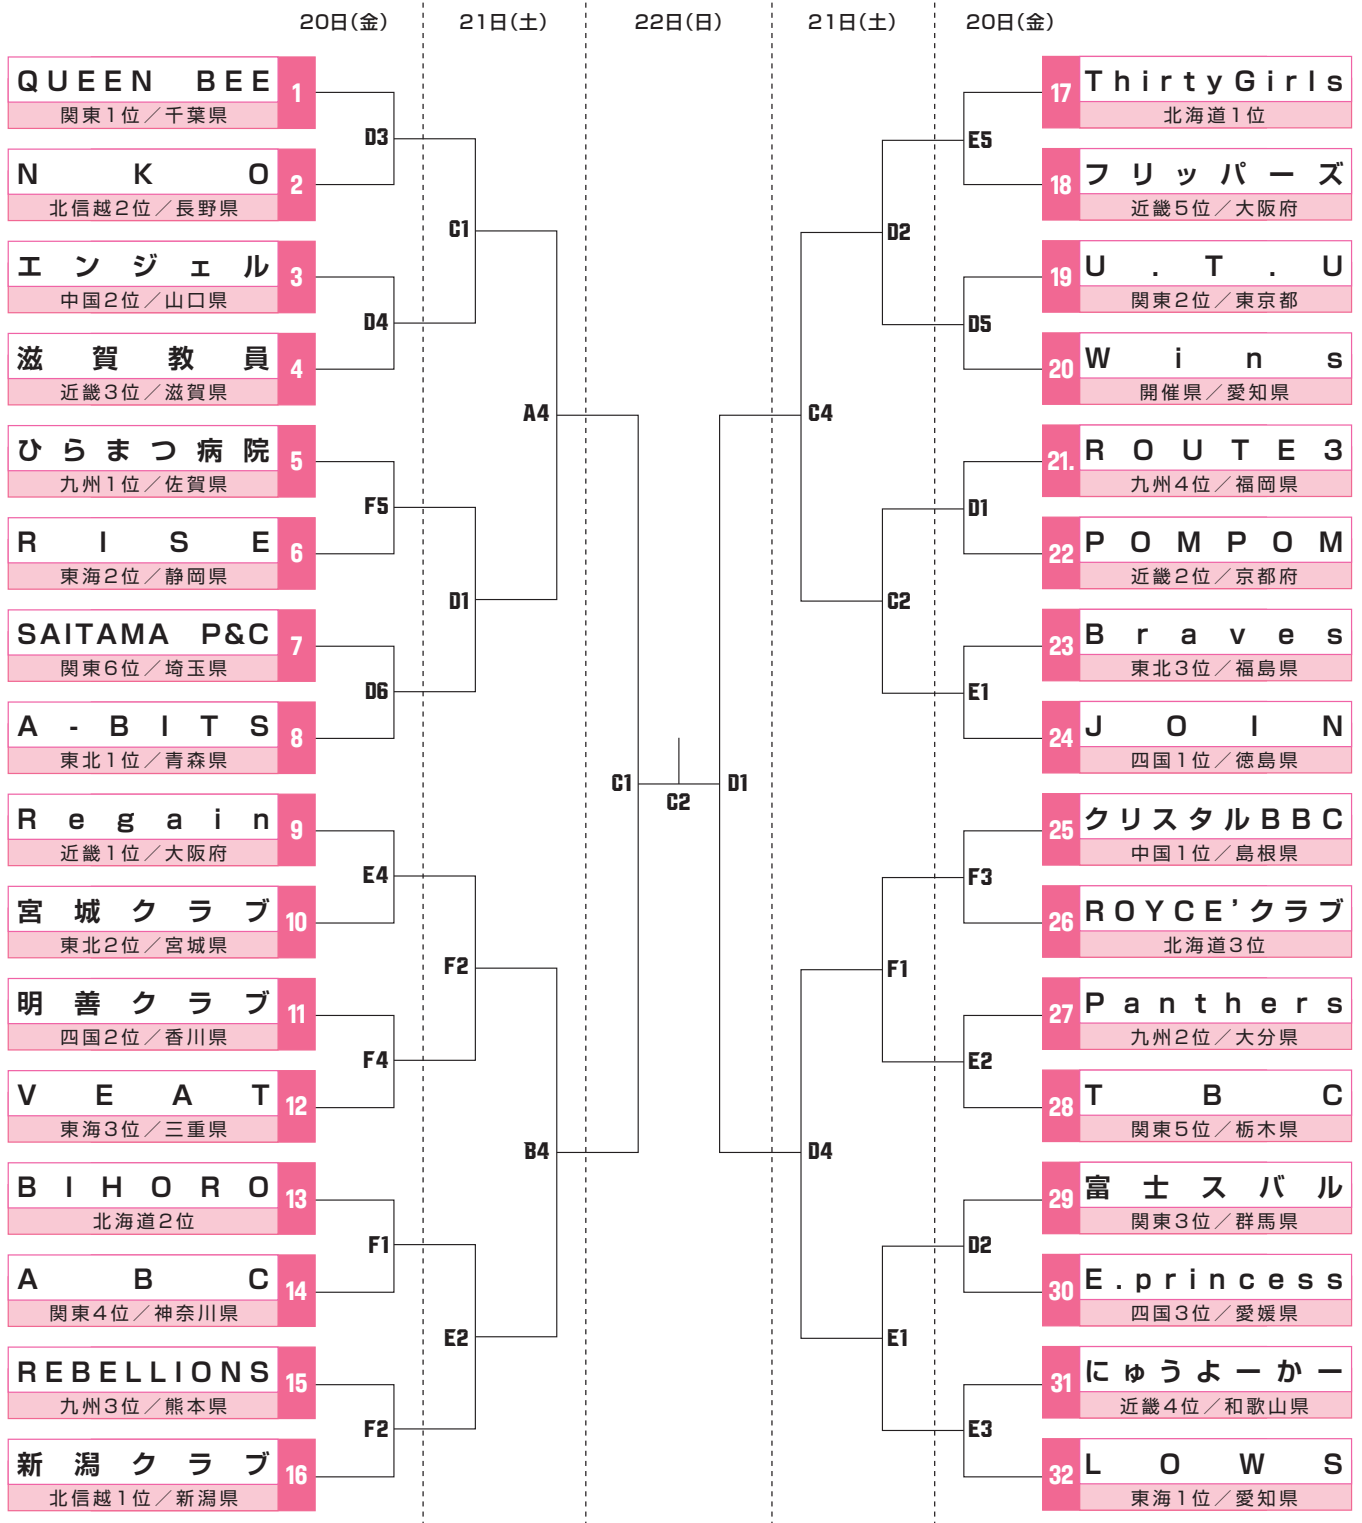

第2回全日本社会人バスケットボール選手権大会 試合結果

新型コロナウイルスの影響を鑑みて大会を中止しました

スカイホール豊田(豊田市総合体育館) メインアリーナA・B・C・D / サブアリーナE・F