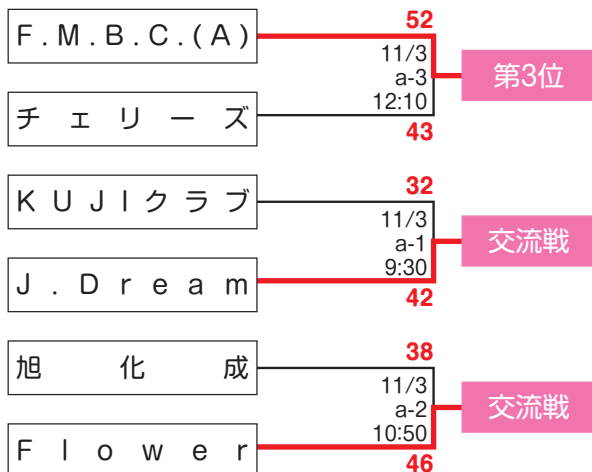

一般社団法人 日本社会人バスケットボール連盟

第2回 全日本社会人0-40バスケットボール選手権大会

日時/2019年11月23日(土・祝日)~25日(月)

会場/宮城県仙台市:カメイアリーナ(A・B・C・D) 宮城県仙台市:新田東総合運動公園宮城野体育館(E・F・G)

男子

女子

JSB

JAPAN SOCIETY BASKETBALL FEDERATION

〒112-0004 東京都文京区後楽1-7-27 後楽鹿島ビル6F
TEL 03-4415-2061 FAX 03-4415-2062

一般社団法人 日本社会人バスケットボール連盟

第2回 全日本社会人0-50バスケットボール選手権大会

日時/2019年11月23日(土・祝日)~25日(月)

会場/宮城県仙台市:カメイアリーナ(A・B・C・D) 宮城県仙台市:新田東総合運動公園宮城野体育館(E・F・G)

男子

女子

第2回 日本社会人レディースバスケットボール交流大会（東地域） 試合結果

日時／2019年11月2日（土）～11月3日（祝・日）

会場／北海道札幌市・北海道立総合体育センター（北海きたえーる）コート/メインアリーナ a・b・c・d

Cブロック

Dブロック

第2回 日本社会人レディースバスケットボール交流大会(東地域) 試合結果

日時/2019年11月2日(土)~11月3日(祝・日)

会場/北海道札幌市・北海道立総合体育センター(北海きたえーる) コート/メインアリーナ a・b・c・d

Aブロック

Bブロック

JSB

JAPAN SOCIETY BASKETBALL FEDERATION

〒112-0004 東京都文京区後楽1-7-27 後楽鹿島ビル6F
TEL 03-4415-2061 FAX 03-4415-2062

一般社団法人 日本社会人バスケットボール連盟

第2回 日本社会人レディースバスケットボール交流大会(中地域) 試合結果