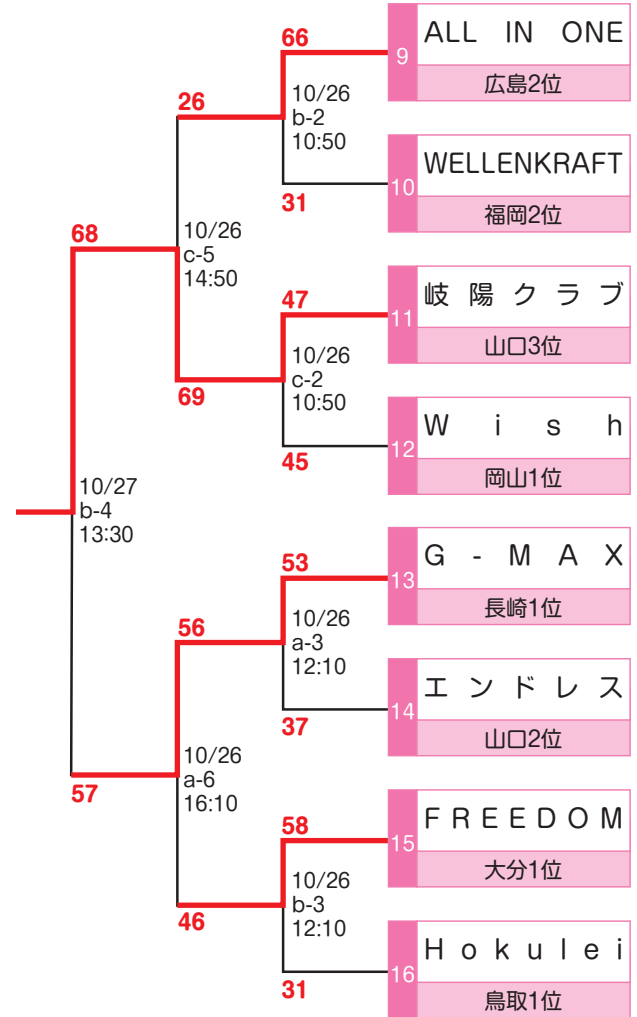

日時/2019年10月19日(土)~10月20日(日)

会場/京都府宇治市・京都府立山城運動公園体育館 コート/メインアリーナ a・b・c

Aブロック

Bブロック

第2回 日本社会人レディースバスケットボール交流大会(中地域) 試合結果

日時/2019年10月19日(土)～10月20日(日)

会場/京都府宇治市・京都府立山城運動公園体育館 コート/メインアリーナ a・b・c

Cブロック

第2回 日本社会人レディースバスケットボール交流大会(西地域) 大会結果

日時/2019年10月26日(土)~10月27日(日)

会場/山口県防府市・防府市スポーツセンター体育館(ソルトアリーナ防府) コート/メインアリーナa・b・c

Aブロック

Bブロック

第2回 日本社会人レディースバスケットボール交流大会(西地域) 大会結果

日時/2019年10月26日(土)～10月27日(日)

会場/山口県防府市・防府市スポーツセンター体育館(ソルトアリーナ防府) コート/メインアリーナa・b・c