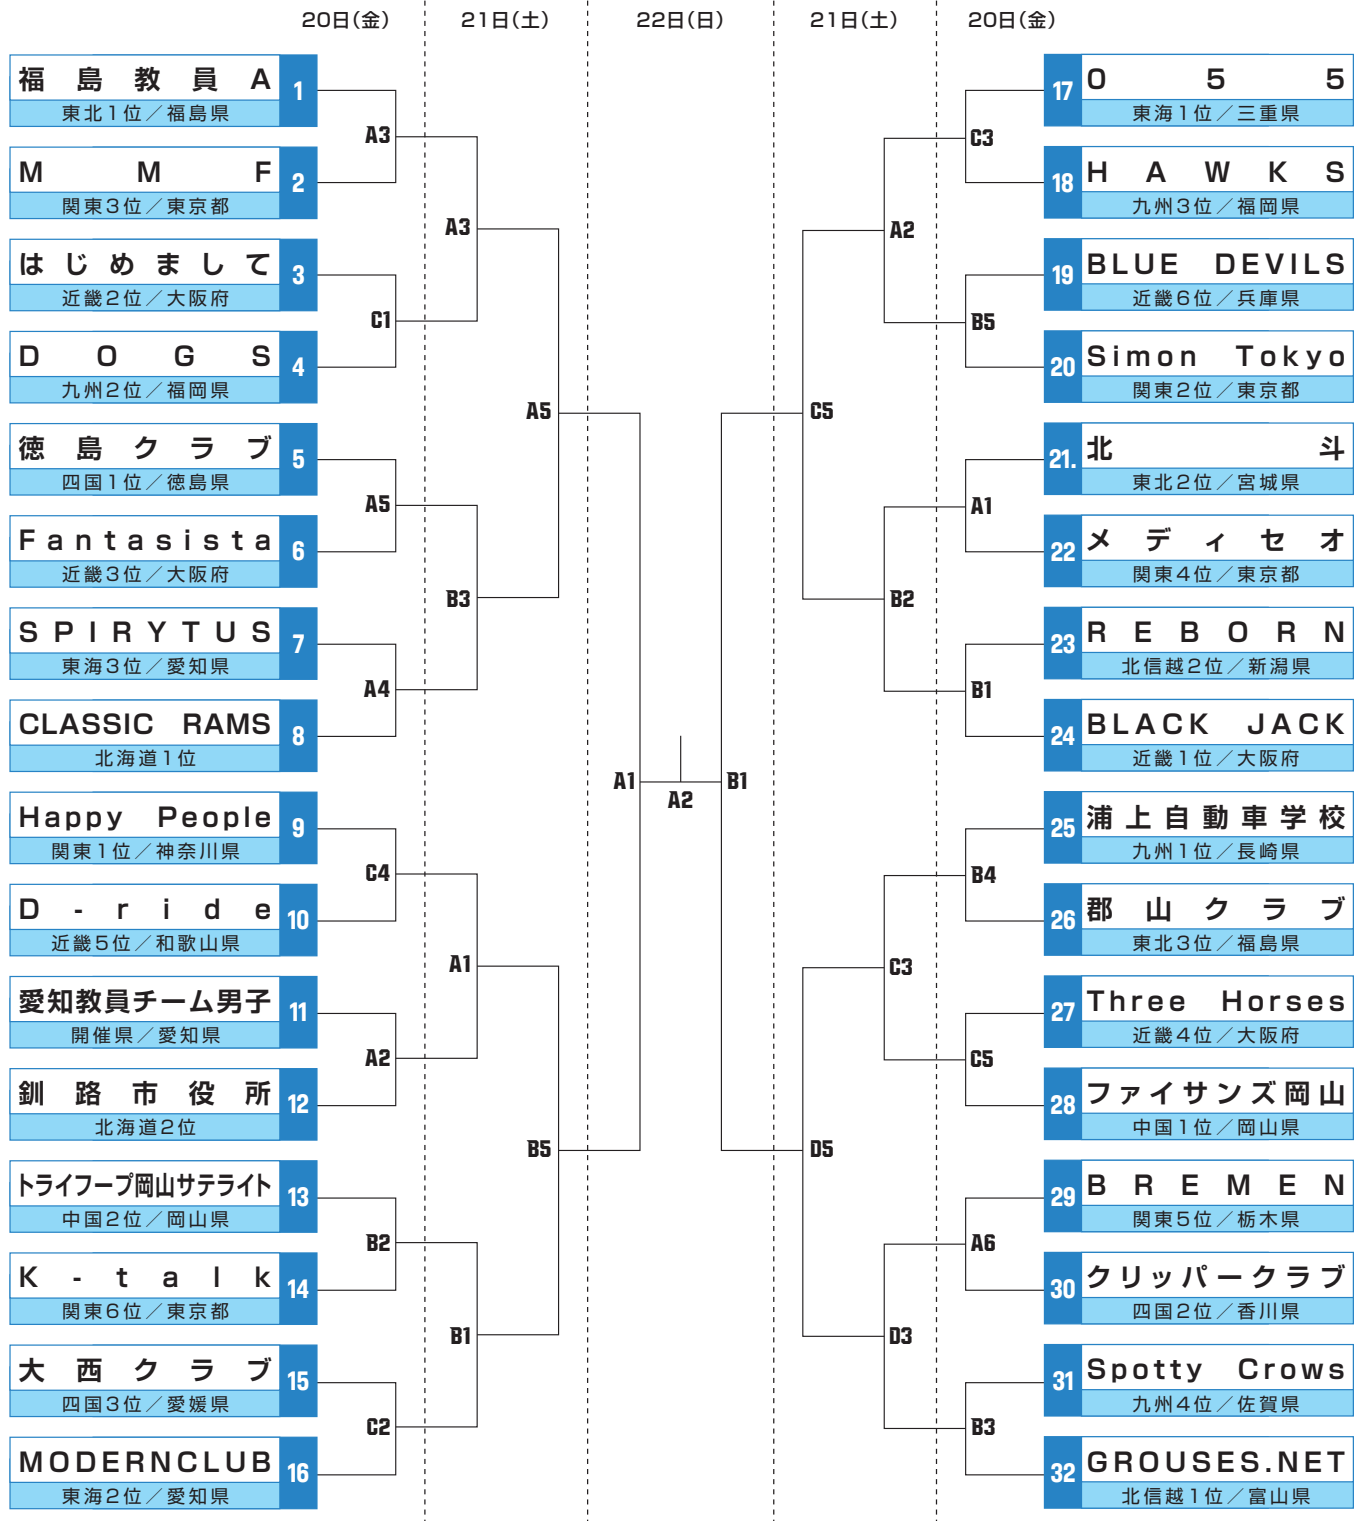

勝ち上がり表

JSB

JAPAN SOCIETY BASKETBALL FEDERATION

〒112-0004 東京都文京区後楽1-7-27 後楽鹿島ビル6F
TEL 03-4415-2061 FAX 03-4415-2062

一般社団法人 日本社会人バスケットボール連盟

第2回全日本社会人バスケットボール選手権大会 試合結果

新型コロナウイルスの影響を鑑みて大会を中止しました

スカイホール豊田(豊田市総合体育館) メインアリーナA・B・C・D / サブアリーナE・F