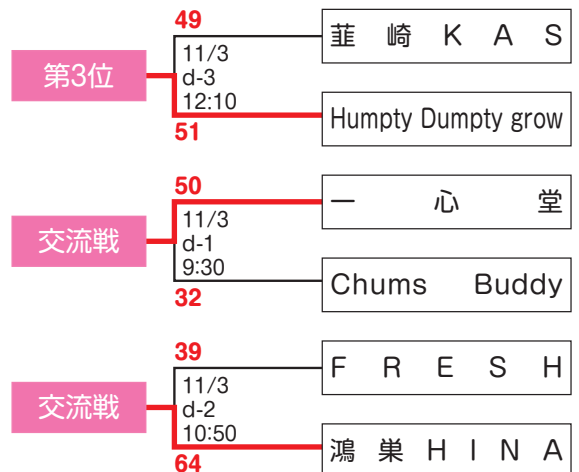

一般社団法人 日本社会人バスケットボール連盟

第2回 全日本社会人0-40バスケットボール選手権大会

日時/2019年11月23日(土・祝日)~25日(月)

会場/宮城県仙台市:カメイアリーナ(A・B・C・D) 宮城県仙台市:新田東総合運動公園宮城野体育館(E・F・G)

男子

女子

JSB

JAPAN SOCIETY BASKETBALL FEDERATION

〒112-0004 東京都文京区後楽1-7-27 後楽鹿島ビル6F
TEL 03-4415-2061 FAX 03-4415-2062

一般社団法人 日本社会人バスケットボール連盟

第2回 全日本社会人0-50バスケットボール選手権大会

日時/2019年11月23日(土・祝日)~25日(月)

会場/宮城県仙台市:カメイアリーナ(A・B・C・D) 宮城県仙台市:新田東総合運動公園宮城野体育館(E・F・G)

男子

女子

第2回 日本社会人レディースバスケットボール交流大会（東地域） 試合結果

日時／2019年11月2日（土）～11月3日（祝・日）

会場／北海道札幌市・北海道立総合体育センター（北海きたえーる）コート/メインアリーナ a・b・c・d

Cブロック

Dブロック

第2回 日本社会人レディースバスケットボール交流大会(東地域) 試合結果

日時/2019年11月2日(土)~11月3日(祝・日)

会場/北海道札幌市・北海道立総合体育センター(北海きたえーる) コート/メインアリーナ a・b・c・d

Aブロック

Bブロック

JSB

JAPAN SOCIETY BASKETBALL FEDERATION

〒112-0004 東京都文京区後楽1-7-27 後楽鹿島ビル6F
TEL 03-4415-2061 FAX 03-4415-2062

一般社団法人 日本社会人バスケットボール連盟

第2回 日本社会人レディースバスケットボール交流大会(中地域) 試合結果