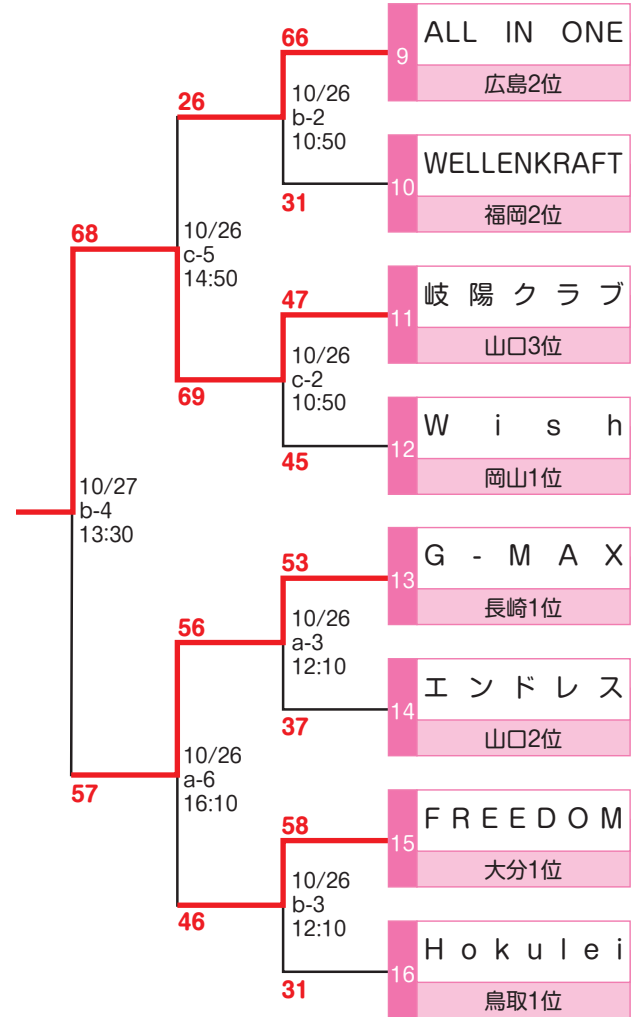

女子

第2回 日本社会人レディースバスケットボール交流大会（東地域） 試合結果

日時／2019年11月2日（土）～11月3日（祝・日）

会場／北海道札幌市・北海道立総合体育センター（北海きたえーる）コート/メインアリーナ a・b・c・d

Cブロック

Dブロック

第2回 日本社会人レディースバスケットボール交流大会(東地域) 試合結果

日時/2019年11月2日(土)~11月3日(祝・日)

会場/北海道札幌市・北海道立総合体育センター(北海きたえーる) コート/メインアリーナ a・b・c・d

Aブロック

Bブロック

JSB

JAPAN SOCIETY BASKETBALL FEDERATION

〒112-0004 東京都文京区後楽1-7-27 後楽鹿島ビル6F
TEL 03-4415-2061 FAX 03-4415-2062

一般社団法人 日本社会人バスケットボール連盟

第2回 日本社会人レディースバスケットボール交流大会(中地域) 試合結果

日時/2019年10月19日(土)~10月20日(日)

会場/京都府宇治市・京都府立山城運動公園体育館 コート/メインアリーナ a・b・c

Aブロック

Bブロック

第2回 日本社会人レディースバスケットボール交流大会(中地域) 試合結果

日時/2019年10月19日(土)～10月20日(日)

会場/京都府宇治市・京都府立山城運動公園体育館 コート/メインアリーナ a・b・c

Cブロック