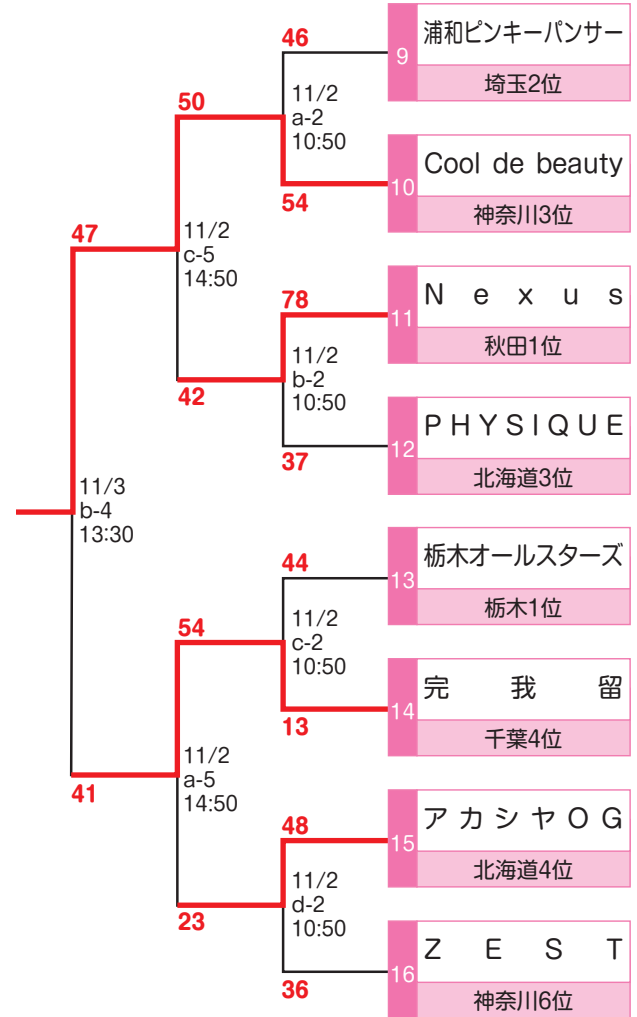

一般社団法人 日本社会人バスケットボール連盟

第2回 全日本社会人0-40バスケットボール選手権大会

日時/2019年11月23日(土・祝日)~25日(月)

会場/宮城県仙台市:カメイアリーナ(A・B・C・D) 宮城県仙台市:新田東総合運動公園宮城野体育館(E・F・G)

男子

女子

JSB

JAPAN SOCIETY BASKETBALL FEDERATION

〒112-0004 東京都文京区後楽1-7-27 後楽鹿島ビル6F
TEL 03-4415-2061 FAX 03-4415-2062

一般社団法人 日本社会人バスケットボール連盟

第2回 全日本社会人0-50バスケットボール選手権大会

日時/2019年11月23日(土・祝日)~25日(月)

会場/宮城県仙台市:カメイアリーナ(A・B・C・D) 宮城県仙台市:新田東総合運動公園宮城野体育館(E・F・G)

男子

女子

第2回 日本社会人レディースバスケットボール交流大会（東地域） 試合結果

日時／2019年11月2日（土）～11月3日（祝・日）

会場／北海道札幌市・北海道立総合体育センター（北海きたえーる）コート/メインアリーナ a・b・c・d

Cブロック

Dブロック

第2回 日本社会人レディースバスケットボール交流大会(東地域) 試合結果

日時/2019年11月2日(土)~11月3日(祝・日)

会場/北海道札幌市・北海道立総合体育センター(北海きたえーる) コート/メインアリーナ a・b・c・d

Aブロック

Bブロック

JSB

JAPAN SOCIETY BASKETBALL FEDERATION

〒112-0004 東京都文京区後楽1-7-27 後楽鹿島ビル6F
TEL 03-4415-2061 FAX 03-4415-2062

一般社団法人 日本社会人バスケットボール連盟

第2回 日本社会人レディースバスケットボール交流大会(中地域) 試合結果