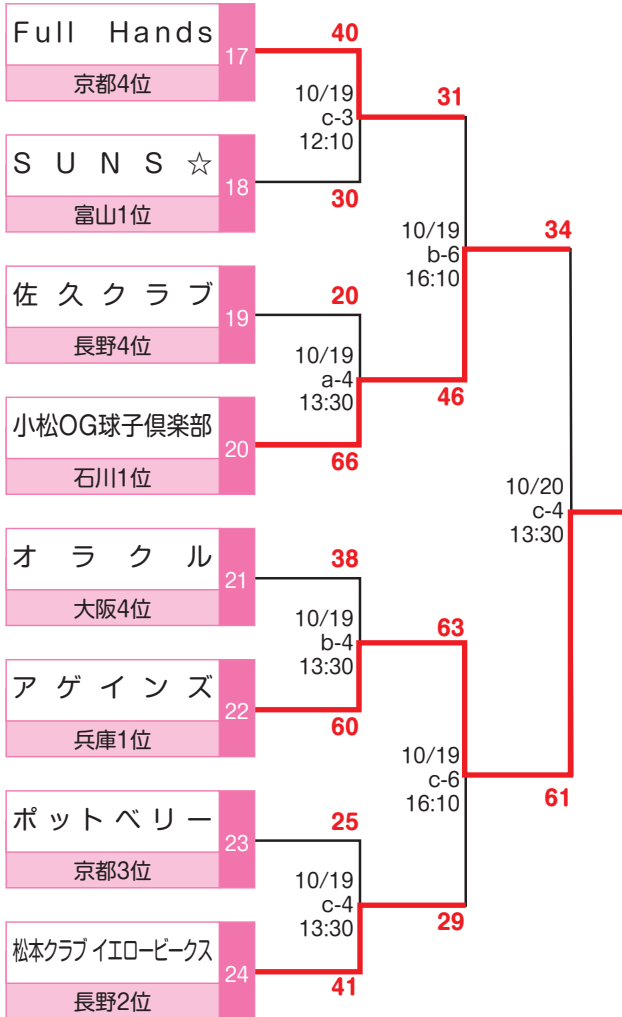

女子

第2回 日本社会人レディースバスケットボール交流大会（東地域） 試合結果

日時／2019年11月2日（土）～11月3日（祝・日）

会場／北海道札幌市・北海道立総合体育センター（北海きたえーる）コート/メインアリーナ a・b・c・d

Cブロック

Dブロック

第2回 日本社会人レディースバスケットボール交流大会(東地域) 試合結果

日時/2019年11月2日(土)~11月3日(祝・日)

日時/2019年10月19日(土)~10月20日(日)

会場/京都府宇治市・京都府立山城運動公園体育館 コート/メインアリーナ a・b・c

Aブロック

Bブロック

第2回 日本社会人レディースバスケットボール交流大会(中地域) 試合結果

日時/2019年10月19日(土)～10月20日(日)

会場/京都府宇治市・京都府立山城運動公園体育館 コート/メインアリーナ a・b・c

Cブロック

第2回 日本社会人レディースバスケットボール交流大会(西地域) 大会結果

日時/2019年10月26日(土)~10月27日(日)

会場/山口県防府市・防府市スポーツセンター体育館(ソルトアリーナ防府) コート/メインアリーナa・b・c

Aブロック

Bブロック

第2回 日本社会人レディースバスケットボール交流大会(西地域) 大会結果

日時/2019年10月26日(土)～10月27日(日)

会場/山口県防府市・防府市スポーツセンター体育館(ソルトアリーナ防府) コート/メインアリーナa・b・c