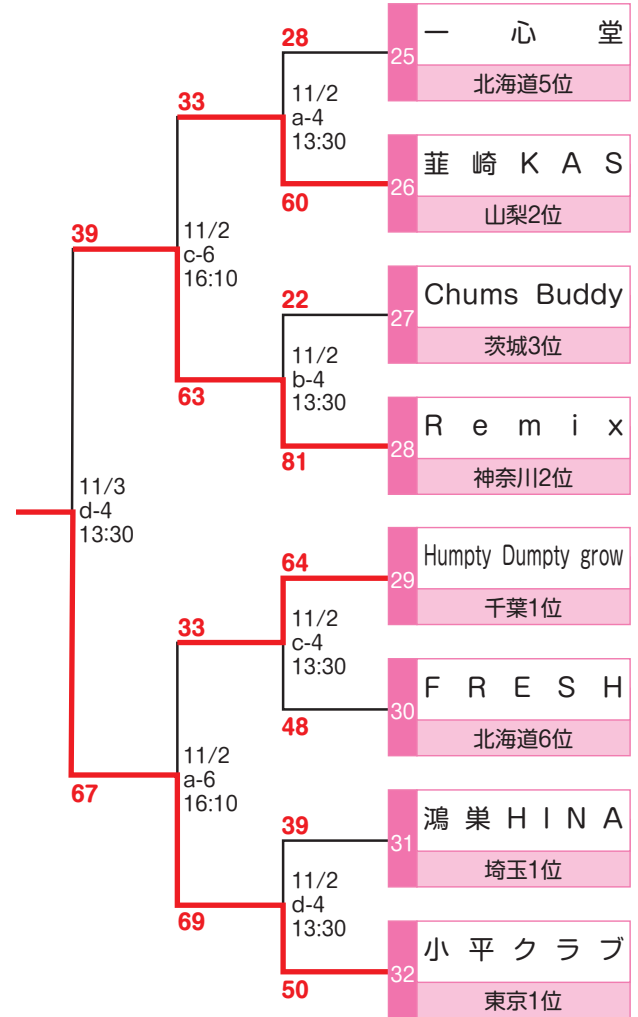

一般社団法人 日本社会人バスケットボール連盟

第2回 全日本社会人0-40バスケットボール選手権大会

日時/2019年11月23日(土・祝日)~25日(月)

会場/宮城県仙台市:カメイアリーナ(A・B・C・D) 宮城県仙台市:新田東総合運動公園宮城野体育館(E・F・G)

男子

女子

JSB

JAPAN SOCIETY BASKETBALL FEDERATION

〒112-0004 東京都文京区後楽1-7-27 後楽鹿島ビル6F
TEL 03-4415-2061 FAX 03-4415-2062

一般社団法人 日本社会人バスケットボール連盟

第2回 全日本社会人0-50バスケットボール選手権大会

日時/2019年11月23日(土・祝日)~25日(月)

会場/宮城県仙台市:カメイアリーナ(A・B・C・D) 宮城県仙台市:新田東総合運動公園宮城野体育館(E・F・G)

男子

女子

第2回 日本社会人レディースバスケットボール交流大会（東地域） 試合結果

日時／2019年11月2日（土）～11月3日（祝・日）

会場／北海道札幌市・北海道立総合体育センター（北海きたえーる）コート/メインアリーナ a・b・c・d

Cブロック

Dブロック

第2回 日本社会人レディースバスケットボール交流大会(東地域) 試合結果

日時/2019年11月2日(土)~11月3日(祝・日)