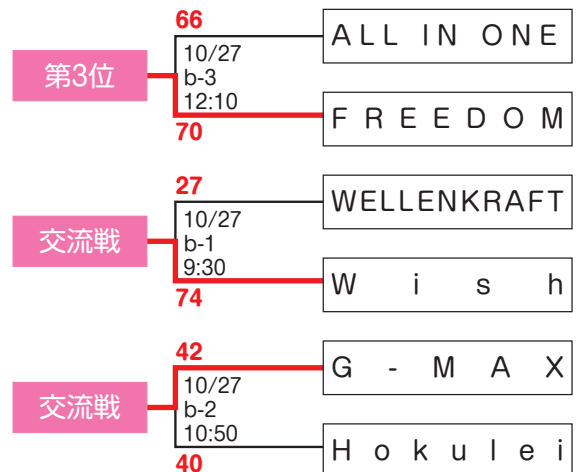

日時/2019年10月19日(土)~10月20日(日)

会場/京都府宇治市・京都府立山城運動公園体育館 コート/メインアリーナ a・b・c

Aブロック

Bブロック

第2回 日本社会人レディースバスケットボール交流大会(中地域) 試合結果

日時/2019年10月19日(土)～10月20日(日)

会場/京都府宇治市・京都府立山城運動公園体育館 コート/メインアリーナ a・b・c

Cブロック

第2回 日本社会人レディースバスケットボール交流大会(西地域) 大会結果

日時/2019年10月26日(土)~10月27日(日)

会場/山口県防府市・防府市スポーツセンター体育館(ソルトアリーナ防府) コート/メインアリーナa・b・c

Aブロック

Bブロック

第2回 日本社会人レディースバスケットボール交流大会(西地域) 大会結果

日時/2019年10月26日(土)～10月27日(日)

会場/山口県防府市・防府市スポーツセンター体育館(ソルトアリーナ防府) コート/メインアリーナa・b・c