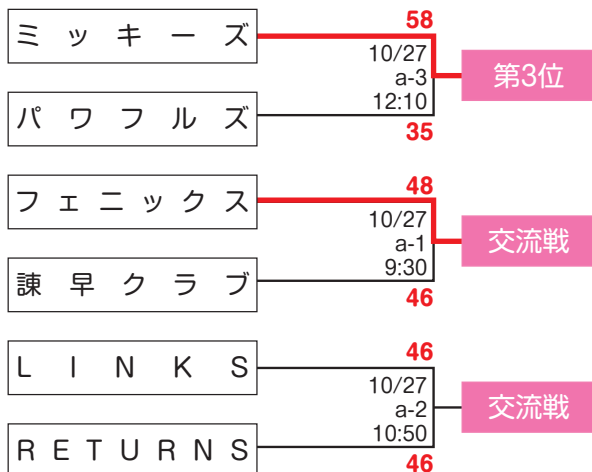

日時/2019年10月19日(土)~10月20日(日)

会場/京都府宇治市・京都府立山城運動公園体育館 コート/メインアリーナ a・b・c

Aブロック

Bブロック

第2回 日本社会人レディースバスケットボール交流大会(中地域) 試合結果

日時/2019年10月19日(土)～10月20日(日)

会場/京都府宇治市・京都府立山城運動公園体育館 コート/メインアリーナ a・b・c

Cブロック

第2回 日本社会人レディースバスケットボール交流大会(西地域) 大会結果

日時/2019年10月26日(土)~10月27日(日)

会場/山口県防府市・防府市スポーツセンター体育館(ソルトアリーナ防府) コート/メインアリーナa・b・c

Aブロック

Bブロック

第2回 日本社会人レディースバスケットボール交流大会(西地域) 大会結果

日時/2019年10月26日(土)～10月27日(日)

会場/山口県防府市・防府市スポーツセンター体育館(ソルトアリーナ防府) コート/メインアリーナa・b・c