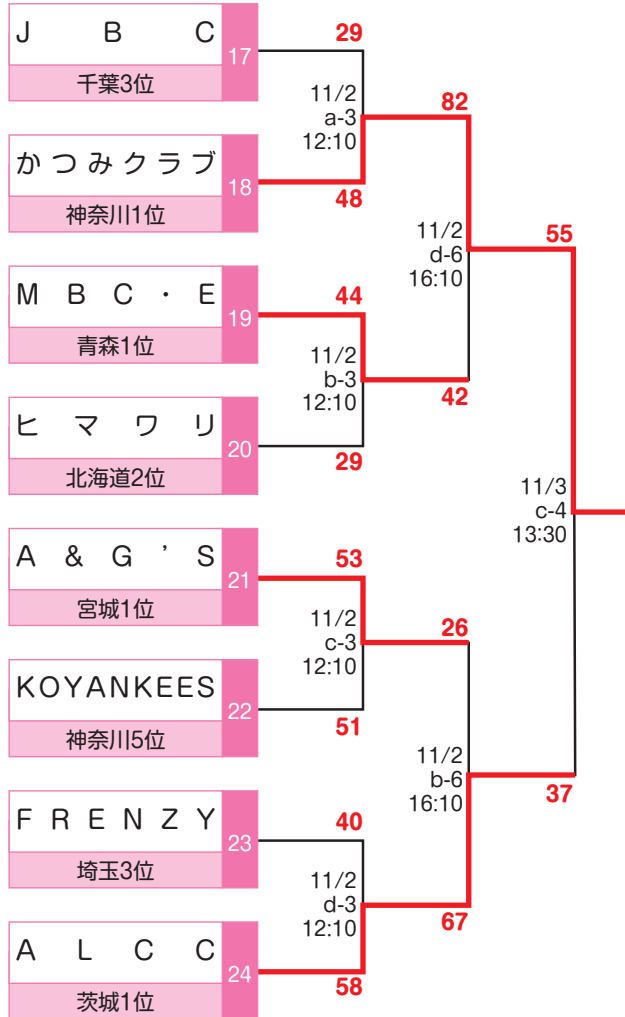

女子

第2回 日本社会人レディースバスケットボール交流大会（東地域） 試合結果

日時／2019年11月2日（土）～11月3日（祝・日）

会場／北海道札幌市・北海道立総合体育センター（北海きたえーる）コート/メインアリーナ a・b・c・d

Cブロック

Dブロック

第2回 日本社会人レディースバスケットボール交流大会(東地域) 試合結果

日時/2019年11月2日(土)~11月3日(祝・日)

会場/北海道札幌市・北海道立総合体育センター(北海きたえーる) コート/メインアリーナ a・b・c・d

Aブロック

Bブロック

JSB

JAPAN SOCIETY BASKETBALL FEDERATION

〒112-0004 東京都文京区後楽1-7-27 後楽鹿島ビル6F
TEL 03-4415-2061 FAX 03-4415-2062

一般社団法人 日本社会人バスケットボール連盟

第2回 日本社会人レディースバスケットボール交流大会(中地域) 試合結果