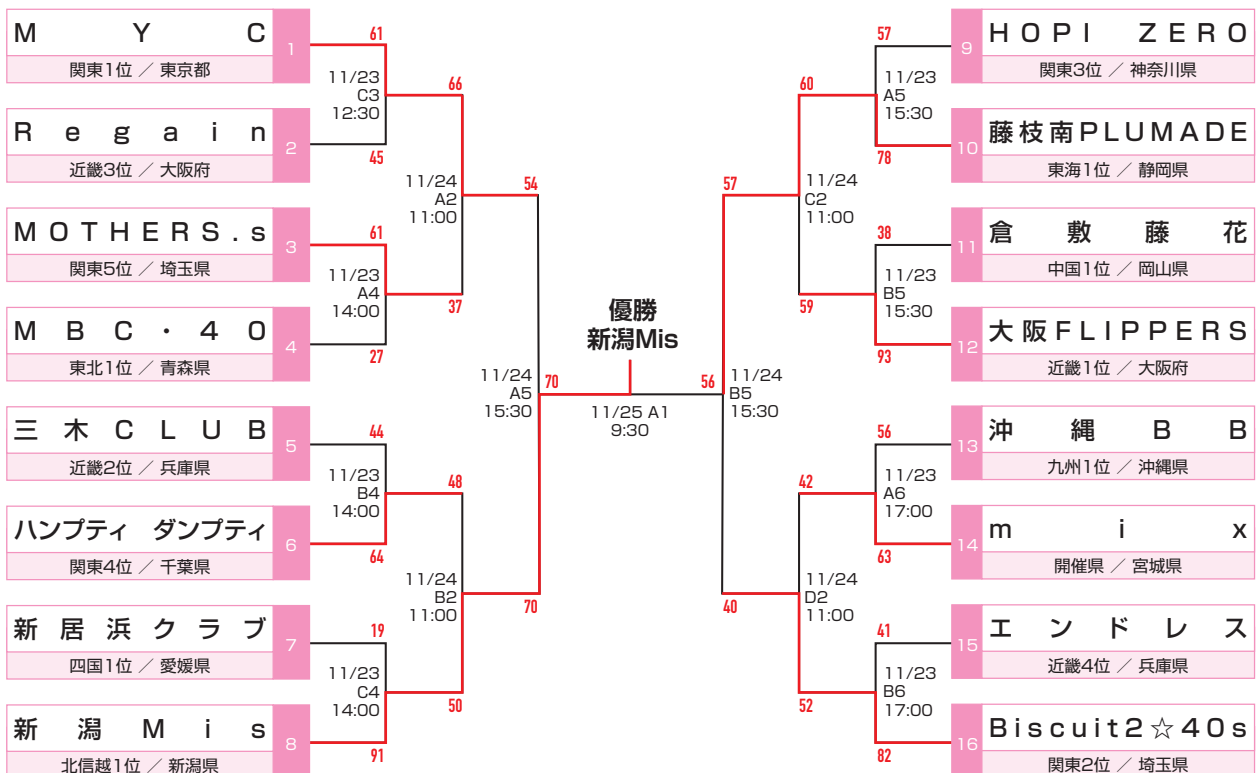

第2回全日本社会人バスケットボール選手権大会 試合結果

新型コロナウイルスの影響を鑑みて大会を中止しました

スカイホール豊田(豊田市総合体育館) メインアリーナA・B・C・D / サブアリーナE・F

JSB

JAPAN SOCIETY BASKETBALL FEDERATION

〒112-0004 東京都文京区後楽1-7-27 後楽鹿島ビル6F
TEL 03-4415-2061 FAX 03-4415-2062

一般社団法人 日本社会人バスケットボール連盟

第2回 全日本社会人0-40バスケットボール選手権大会

日時/2019年11月23日(土・祝日)~25日(月)

会場/宮城県仙台市:カメイアリーナ(A・B・C・D) 宮城県仙台市:新田東総合運動公園宮城野体育館(E・F・G)

男子

女子

JSB

JAPAN SOCIETY BASKETBALL FEDERATION

〒112-0004 東京都文京区後楽1-7-27 後楽鹿島ビル6F
TEL 03-4415-2061 FAX 03-4415-2062

一般社団法人 日本社会人バスケットボール連盟

第2回 全日本社会人0-50バスケットボール選手権大会

日時/2019年11月23日(土・祝日)~25日(月)

会場/宮城県仙台市:カメイアリーナ(A・B・C・D) 宮城県仙台市:新田東総合運動公園宮城野体育館(E・F・G)

男子

女子

第2回 日本社会人レディースバスケットボール交流大会（東地域） 試合結果

日時／2019年11月2日（土）～11月3日（祝・日）

会場／北海道札幌市・北海道立総合体育センター（北海きたえーる）コート/メインアリーナ a・b・c・d

Cブロック

Dブロック

第2回 日本社会人レディースバスケットボール交流大会(東地域) 試合結果

日時/2019年11月2日(土)~11月3日(祝・日)