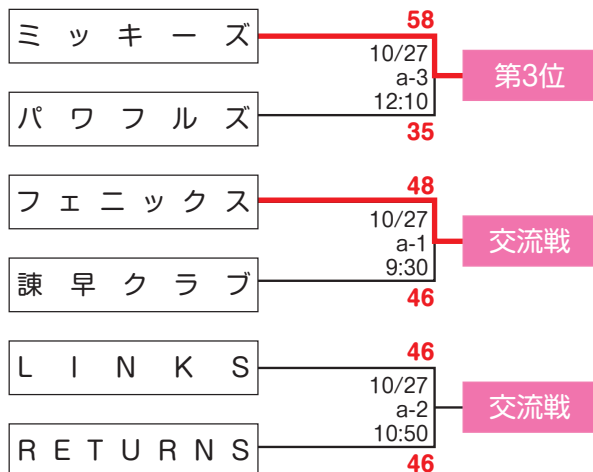

女子

第2回 日本社会人レディースバスケットボール交流大会（東地域） 試合結果

日時／2019年11月2日（土）～11月3日（祝・日）

会場／北海道札幌市・北海道立総合体育センター（北海きたえーる）コート/メインアリーナ a・b・c・d

Cブロック

Dブロック

第2回 日本社会人レディースバスケットボール交流大会(東地域) 試合結果

日時/2019年11月2日(土)~11月3日(祝・日)

会場/北海道札幌市・北海道立総合体育センター(北海きたえーる) コート/メインアリーナ a・b・c・d

Aブロック

Bブロック

JSB

JAPAN SOCIETY BASKETBALL FEDERATION

〒112-0004 東京都文京区後楽1-7-27 後楽鹿島ビル6F
TEL 03-4415-2061 FAX 03-4415-2062

一般社団法人 日本社会人バスケットボール連盟

第2回 日本社会人レディースバスケットボール交流大会(中地域) 試合結果

日時/2019年10月19日(土)~10月20日(日)

会場/京都府宇治市・京都府立山城運動公園体育館 コート/メインアリーナ a・b・c

Aブロック

Bブロック

第2回 日本社会人レディースバスケットボール交流大会(中地域) 試合結果

日時/2019年10月19日(土)～10月20日(日)

会場/京都府宇治市・京都府立山城運動公園体育館 コート/メインアリーナ a・b・c

Cブロック