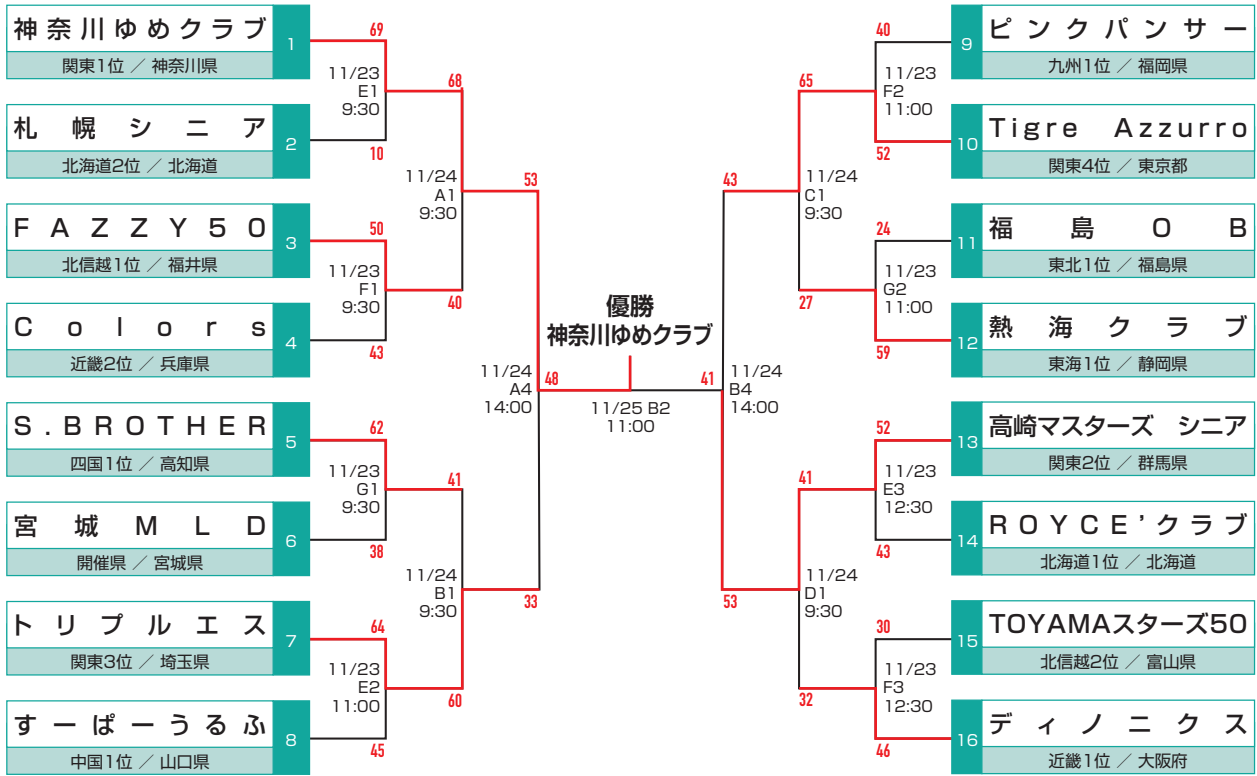

一般社団法人 日本社会人バスケットボール連盟

第2回 全日本社会人0-40バスケットボール選手権大会

日時/2019年11月23日(土・祝日)~25日(月)

会場/宮城県仙台市:カメイアリーナ(A・B・C・D) 宮城県仙台市:新田東総合運動公園宮城野体育館(E・F・G)

男子

女子

JSB

JAPAN SOCIETY BASKETBALL FEDERATION

〒112-0004 東京都文京区後楽1-7-27 後楽鹿島ビル6F
TEL 03-4415-2061 FAX 03-4415-2062

一般社団法人 日本社会人バスケットボール連盟

第2回 全日本社会人0-50バスケットボール選手権大会

日時/2019年11月23日(土・祝日)~25日(月)

会場/宮城県仙台市:カメイアリーナ(A・B・C・D) 宮城県仙台市:新田東総合運動公園宮城野体育館(E・F・G)

男子

女子

第2回 日本社会人レディースバスケットボール交流大会（東地域） 試合結果

日時／2019年11月2日（土）～11月3日（祝・日）

会場／北海道札幌市・北海道立総合体育センター（北海きたえーる）コート/メインアリーナ a・b・c・d

Cブロック

Dブロック

第2回 日本社会人レディースバスケットボール交流大会(東地域) 試合結果

日時/2019年11月2日(土)~11月3日(祝・日)