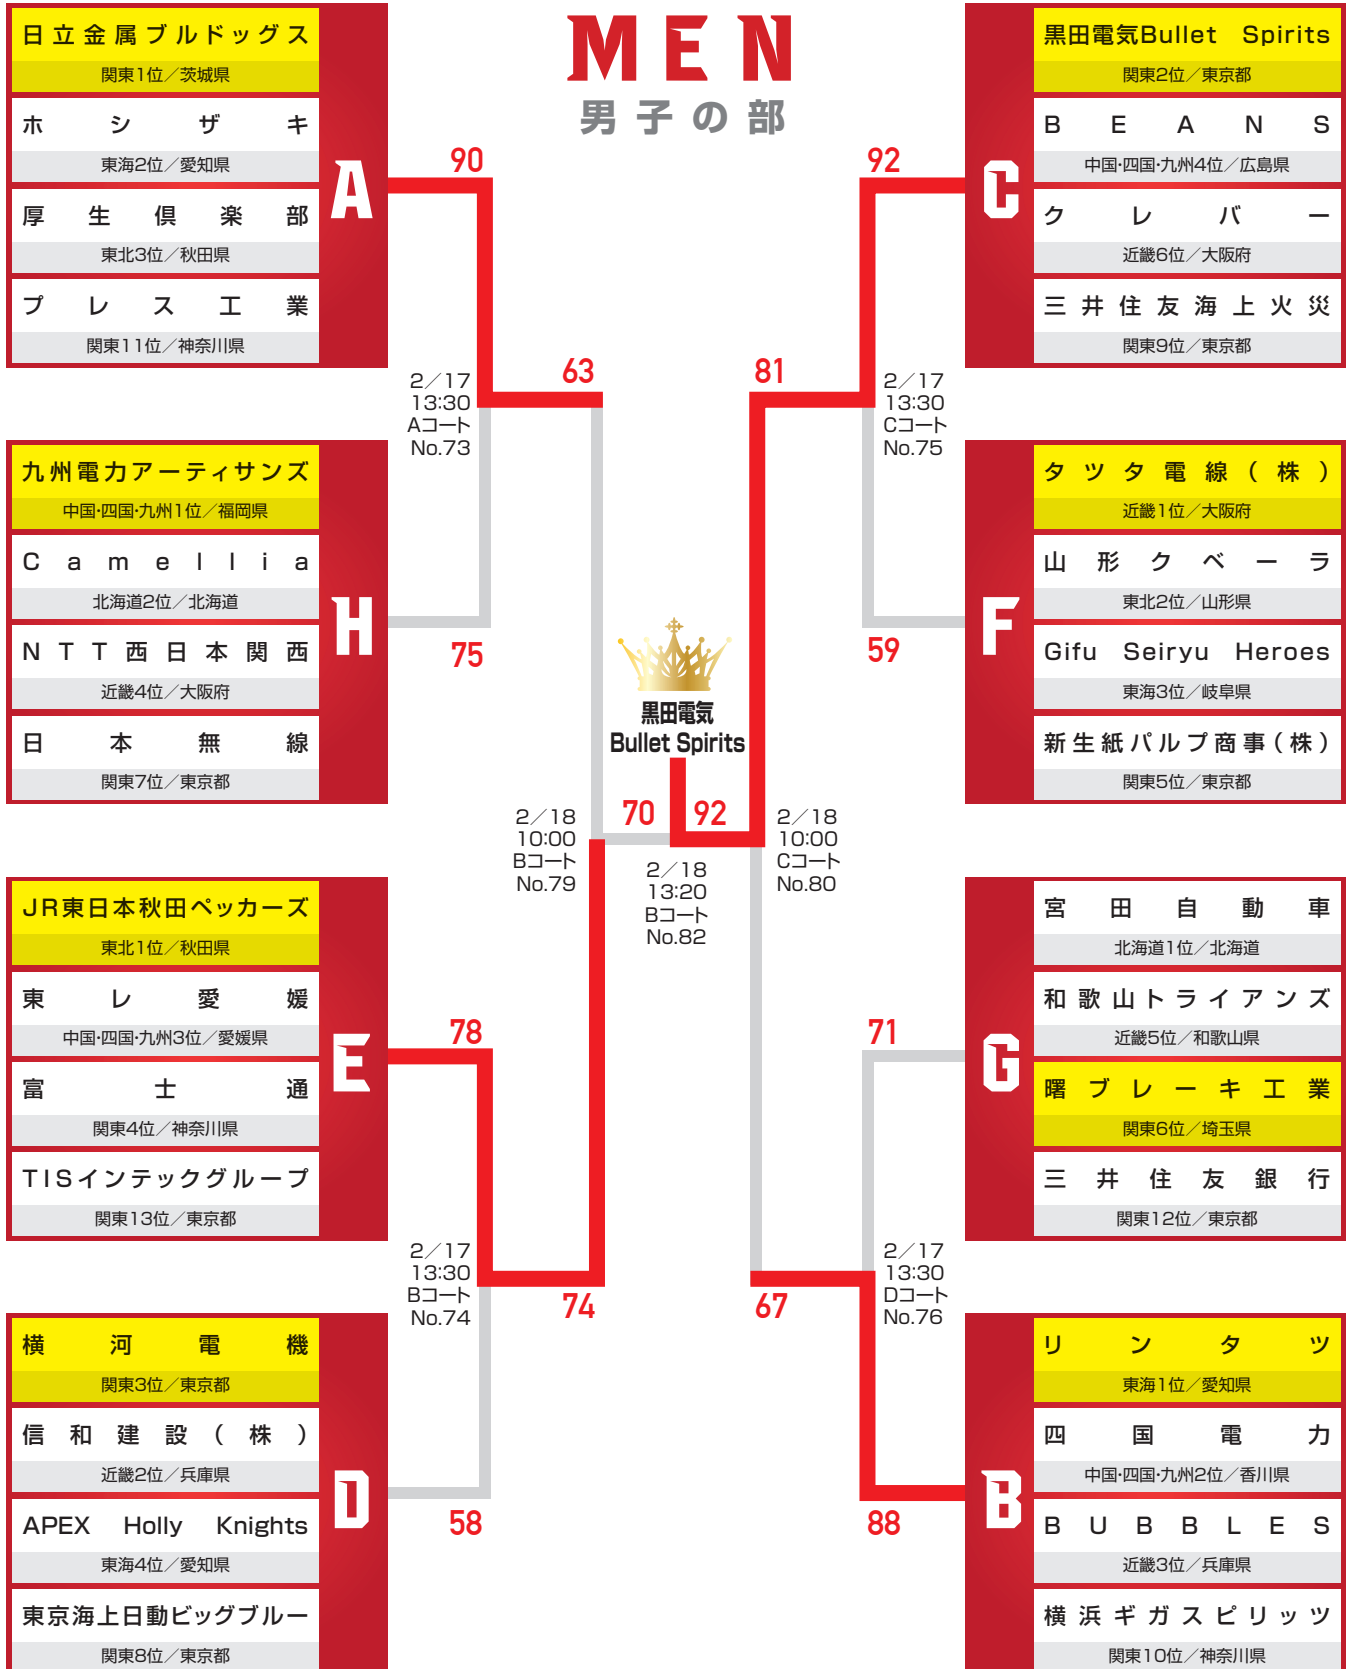

JSB

JAPAN SOCIETY BASKETBALL FEDERATION

〒112-0004 東京都文京区後楽1-7-27 後楽鹿島ビル6F
TEL 03-4415-2061 FAX 03-4415-2062

一般社団法人 日本社会人バスケットボール連盟

高松宮記念杯 第2回全日本社会人バスケットボール地域リーグチャンピオンシップ

2020年2月15日(土)～18日(火) 会場/岡山県岡山市/ジップアリーナ岡山・岡山市総合文化体育館

勝ち上がり表