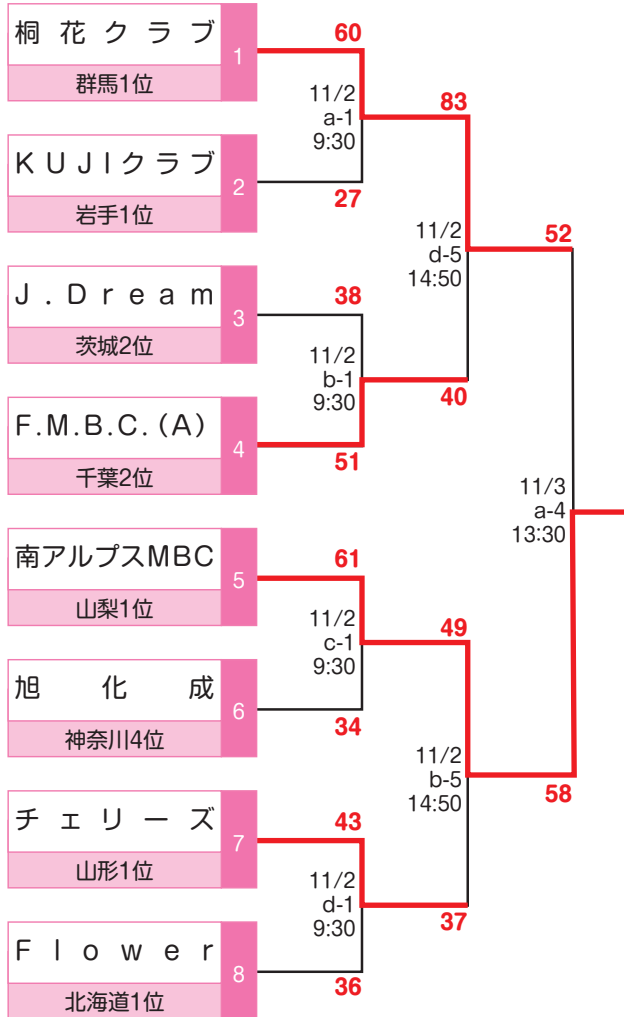

一般社団法人 日本社会人バスケットボール連盟

第2回 全日本社会人0-40バスケットボール選手権大会

日時/2019年11月23日(土・祝日)~25日(月)

会場/宮城県仙台市:カメイアリーナ(A・B・C・D) 宮城県仙台市:新田東総合運動公園宮城野体育館(E・F・G)

男子

女子

JSB

JAPAN SOCIETY BASKETBALL FEDERATION

〒112-0004 東京都文京区後楽1-7-27 後楽鹿島ビル6F
TEL 03-4415-2061 FAX 03-4415-2062

一般社団法人 日本社会人バスケットボール連盟

第2回 全日本社会人0-50バスケットボール選手権大会

日時/2019年11月23日(土・祝日)~25日(月)

会場/宮城県仙台市:カメイアリーナ(A・B・C・D) 宮城県仙台市:新田東総合運動公園宮城野体育館(E・F・G)

男子

女子

第2回 日本社会人レディースバスケットボール交流大会（東地域） 試合結果

日時／2019年11月2日（土）～11月3日（祝・日）

会場／北海道札幌市・北海道立総合体育センター（北海きたえーる）コート/メインアリーナ a・b・c・d

Cブロック

Dブロック

第2回 日本社会人レディースバスケットボール交流大会(東地域) 試合結果

日時/2019年11月2日(土)~11月3日(祝・日)

会場/北海道札幌市・北海道立総合体育センター(北海きたえーる) コート/メインアリーナ a・b・c・d

Aブロック

Bブロック

JSB

JAPAN SOCIETY BASKETBALL FEDERATION

〒112-0004 東京都文京区後楽1-7-27 後楽鹿島ビル6F
TEL 03-4415-2061 FAX 03-4415-2062

一般社団法人 日本社会人バスケットボール連盟

第2回 日本社会人レディースバスケットボール交流大会(中地域) 試合結果