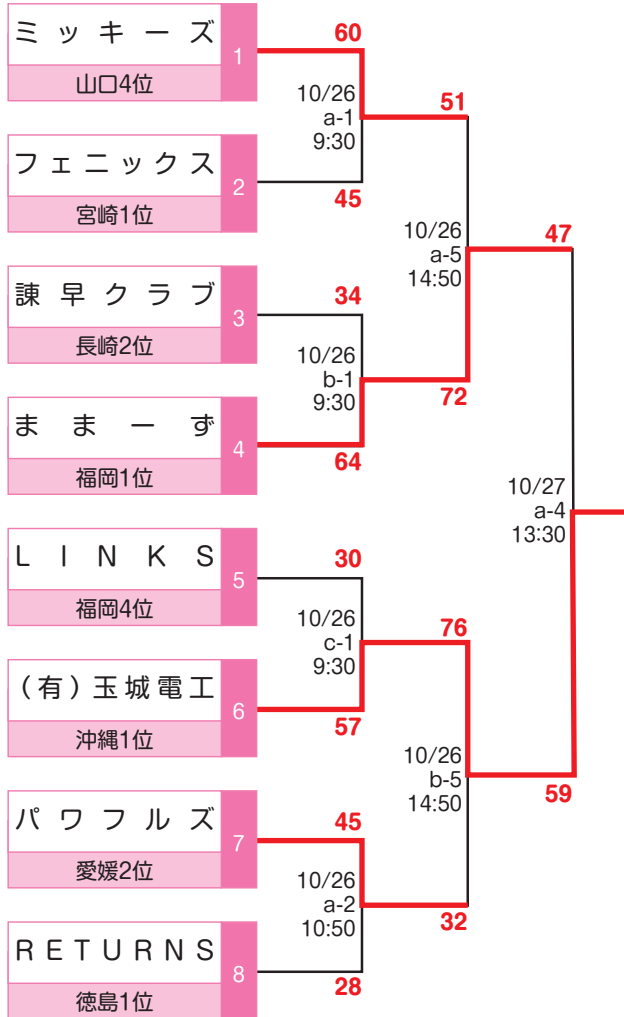

日時/2019年10月19日(土)~10月20日(日)

会場/京都府宇治市・京都府立山城運動公園体育館 コート/メインアリーナ a・b・c

Aブロック

Bブロック

第2回 日本社会人レディースバスケットボール交流大会(中地域) 試合結果

日時/2019年10月19日(土)～10月20日(日)

会場/京都府宇治市・京都府立山城運動公園体育館 コート/メインアリーナ a・b・c

Cブロック

第2回 日本社会人レディースバスケットボール交流大会(西地域) 大会結果

日時/2019年10月26日(土)~10月27日(日)

会場/山口県防府市・防府市スポーツセンター体育館(ソルトアリーナ防府) コート/メインアリーナa・b・c

Aブロック

Bブロック

第2回 日本社会人レディースバスケットボール交流大会(西地域) 大会結果

日時/2019年10月26日(土)～10月27日(日)

会場/山口県防府市・防府市スポーツセンター体育館(ソルトアリーナ防府) コート/メインアリーナa・b・c