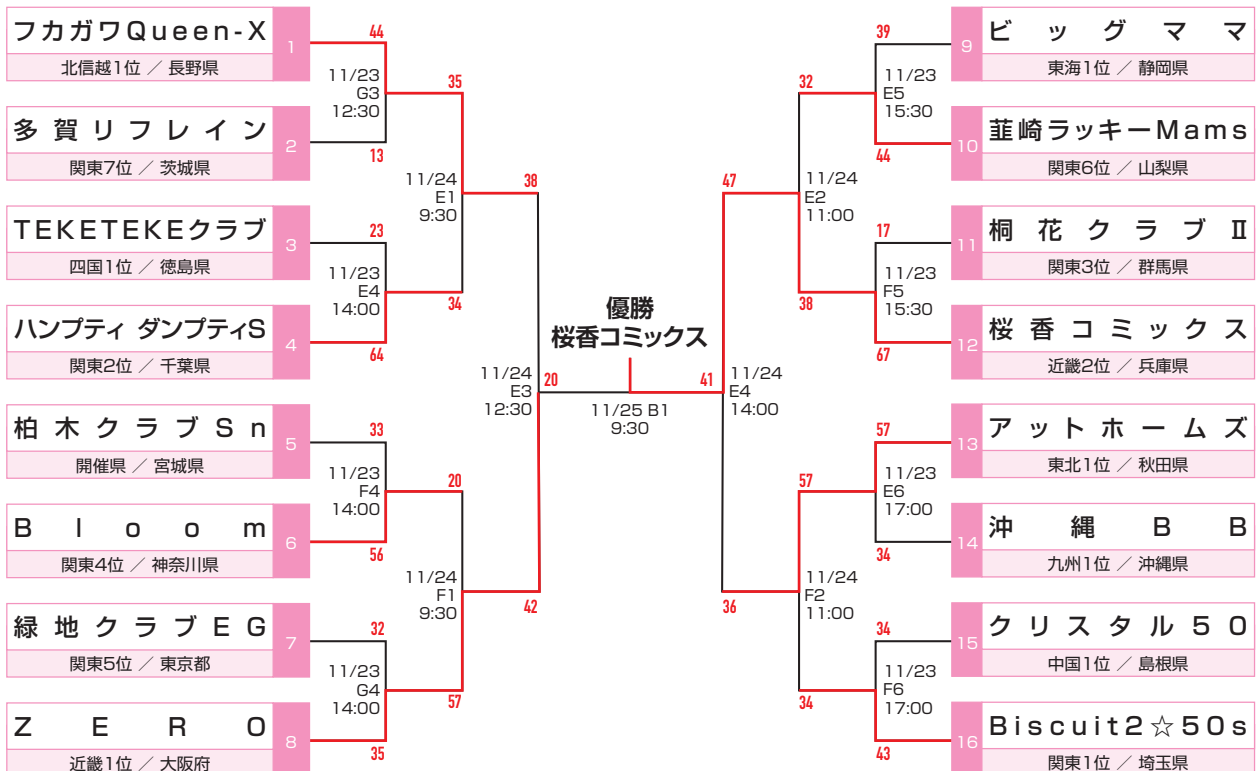

一般社団法人 日本社会人バスケットボール連盟

第2回 全日本社会人0-40バスケットボール選手権大会

日時/2019年11月23日(土・祝日)~25日(月)

会場/宮城県仙台市:カメイアリーナ(A・B・C・D) 宮城県仙台市:新田東総合運動公園宮城野体育館(E・F・G)

男子

女子

JSB

JAPAN SOCIETY BASKETBALL FEDERATION

〒112-0004 東京都文京区後楽1-7-27 後楽鹿島ビル6F
TEL 03-4415-2061 FAX 03-4415-2062

一般社団法人 日本社会人バスケットボール連盟

第2回 全日本社会人0-50バスケットボール選手権大会

日時/2019年11月23日(土・祝日)~25日(月)

会場/宮城県仙台市:カメイアリーナ(A・B・C・D) 宮城県仙台市:新田東総合運動公園宮城野体育館(E・F・G)

男子

女子

第2回 日本社会人レディースバスケットボール交流大会（東地域） 試合結果

日時／2019年11月2日（土）～11月3日（祝・日）

会場／北海道札幌市・北海道立総合体育センター（北海きたえーる）コート/メインアリーナ a・b・c・d

Cブロック

Dブロック

第2回 日本社会人レディースバスケットボール交流大会(東地域) 試合結果

日時/2019年11月2日(土)~11月3日(祝・日)