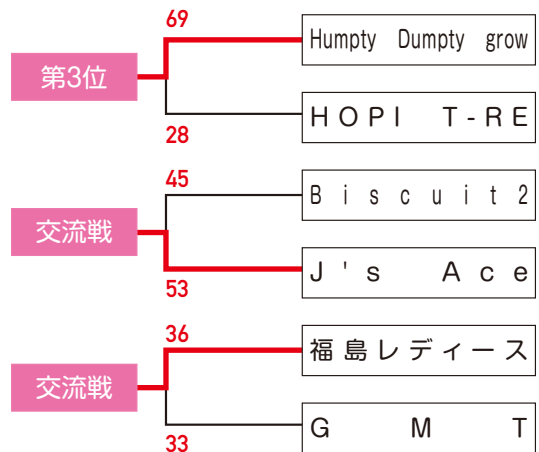

女子

JSB

JAPAN SOCIETY BASKETBALL FEDERATION

〒112-0004 東京都文京区後楽1-7-27 後楽鹿島ビル6F
TEL 03-4415-2061 FAX 03-4415-2062

一般社団法人 日本社会人バスケットボール連盟

第1回 全日本社会人0-50バスケットボール選手権大会

日時/2018年11月23日(金・祝日)~25日(日)

会場/薩摩川内市:サンアリーナせんだい いちき串木野市:いちき串木野市総合体育館

男子

女子

JSB

JAPAN SOCIETY BASKETBALL FEDERATION

〒112-0004 東京都文京区後楽1-7-27 後楽鹿島ビル6F
TEL 03-4415-2061 FAX 03-4415-2062

一般社団法人 日本社会人バスケットボール連盟

第1回 日本社会人レディースバスケットボール交流大会 (東地域) 結果

日時 / 2018年7月28日 (土) ~ 7月29日 (日)

会場 / 神奈川県小田原市・小田原アリーナ

Aブロック

Bブロック

JSB

JAPAN SOCIETY BASKETBALL FEDERATION

〒112-0004 東京都文京区後楽1-7-27 後楽鹿島ビル6F
TEL 03-4415-2061 FAX 03-4415-2062

一般社団法人 日本社会人バスケットボール連盟

第1回 日本社会人レディースバスケットボール交流大会 (東地域) 結果