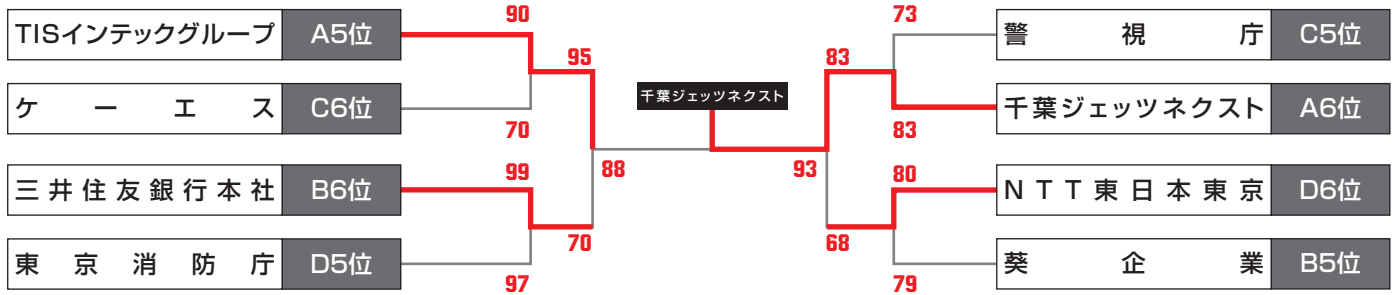

地域リーグ大会結果

星取表 / 男子関東地域リーグ

1位～8位トーナメント

5位～8位トーナメント

3位決定戦

7位決定戦

9～16位決定トーナメント

11位～16位トーナメント

10位決定戦

15位決定戦

地域リーグ大会結果

星取表 / 男子関東地域リーグ

17~24位決定トーナメント

20位~24位トーナメント

19位決定戦

23位決定戦

地域リーグ大会結果

星取表 / 女子関東・東海リーグ

Eブロック	ミツウロコ		IKAI FLORA		TOTO		ヤマト運輸		三井住友海上		THINKフィットネス		勝	敗	点	順位
ミツウロコ			○95	○101	○91	○97	○127	○82	○115	○102	○79	○109	10	0	20	1
IKAI FLORA	●48	●46			●50	●59	●75	○90	○79	○96	●84	○70	4	6	14	5
TOTO	●54	●83	○96	○82			○87	○94	○88	○100	●73	○89	7	3	17	2
ヤマト運輸	●55	●53	○77	●89	●64	●53			○80	○81	○75	○86	5	5	15	3
三井住友海上ペガサス	●43	●31	●77	●56	●34	●49	●52	●51			●66	●55	0	10	10	6
THINKフィットネス	●53	●54	○95	●69	○80	●66	●67	●79	○82	○63			4	6	14	4