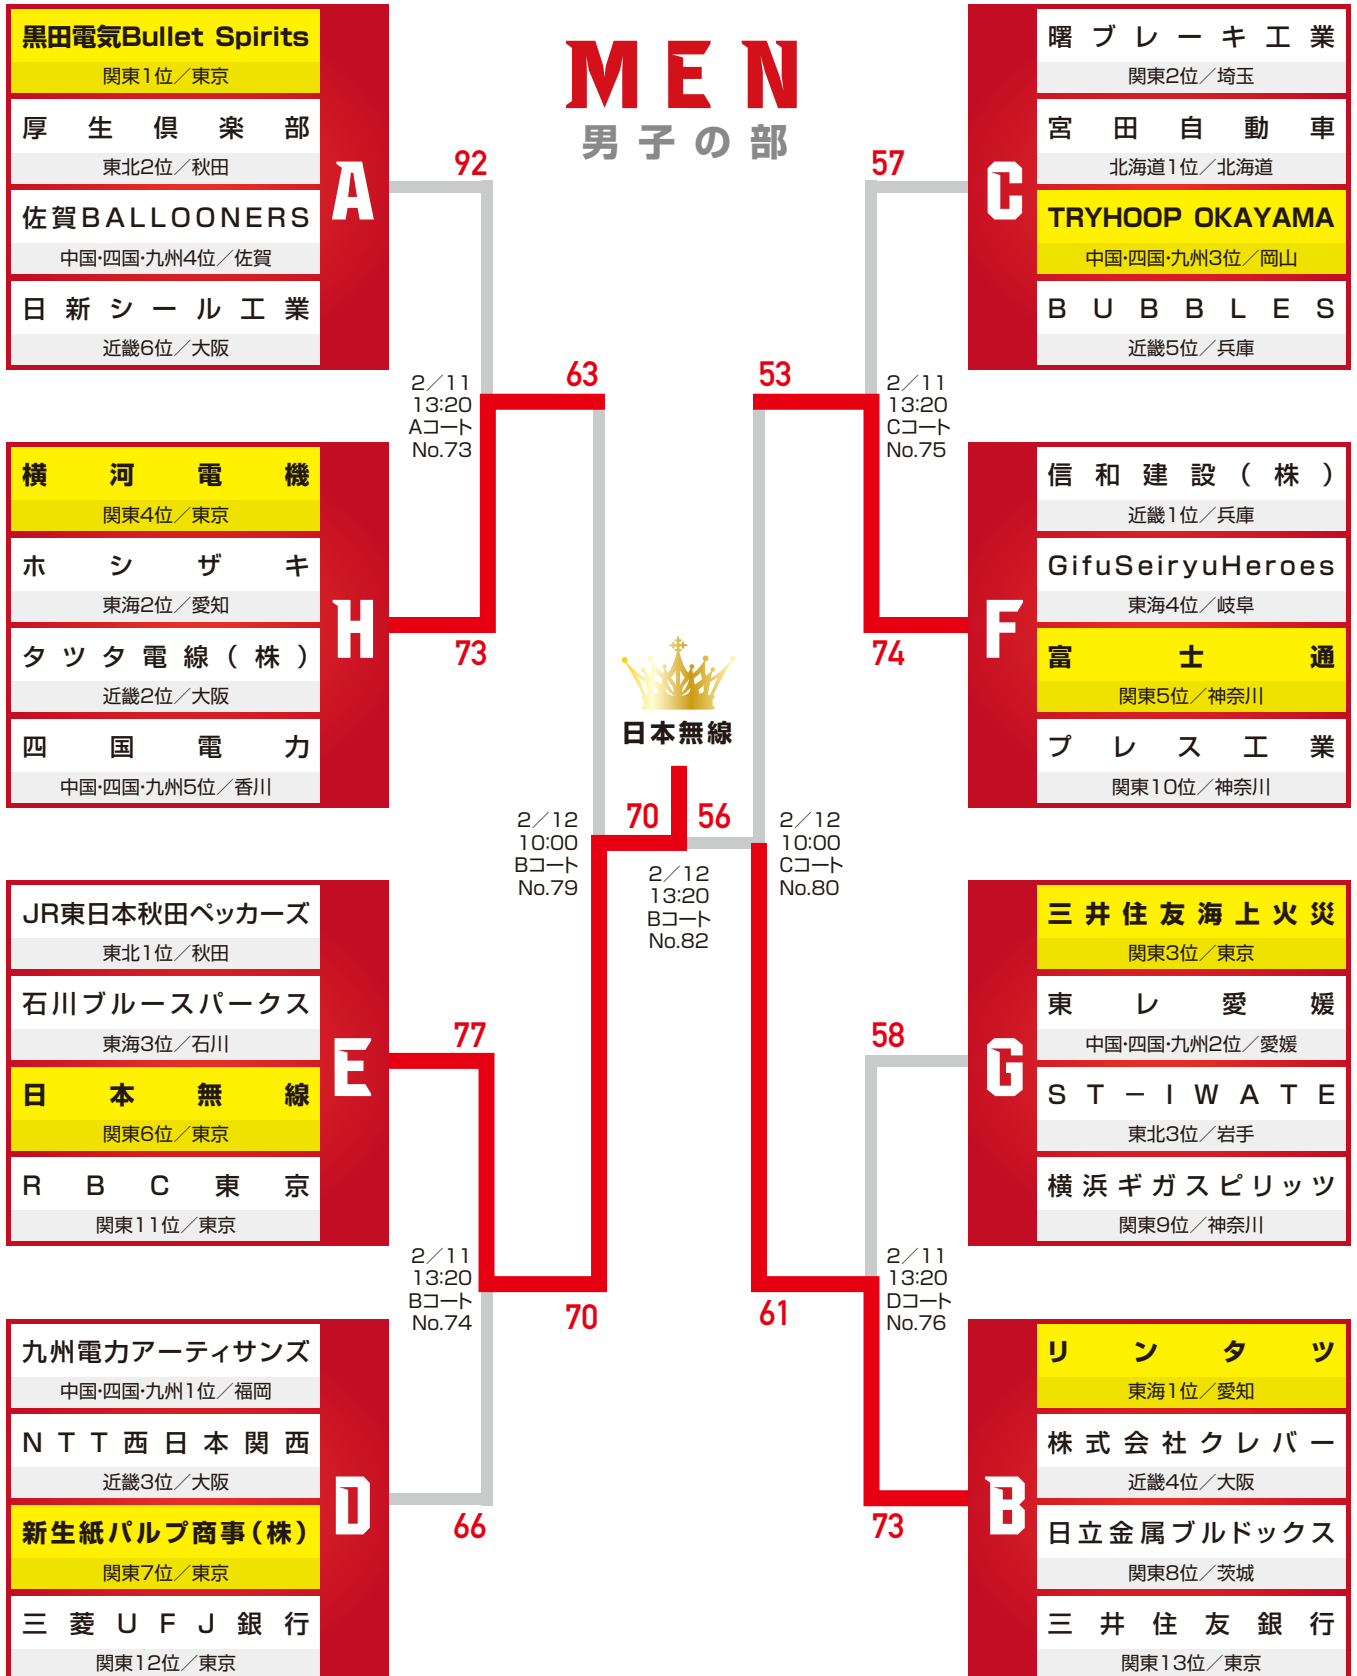

JSB

JAPAN SOCIETY BASKETBALL FEDERATION

〒112-0004 東京都文京区後楽1-7-27 後楽鹿島ビル6F
TEL 03-4415-2061 FAX 03-4415-2062

一般社団法人 日本社会人バスケットボール連盟

高松宮記念杯 第1回全日本社会人バスケットボール地域リーグチャンピオンシップ

日時/2019年2月9日(土)~12日(火) 会場/高崎アリーナ

勝ち上がり表