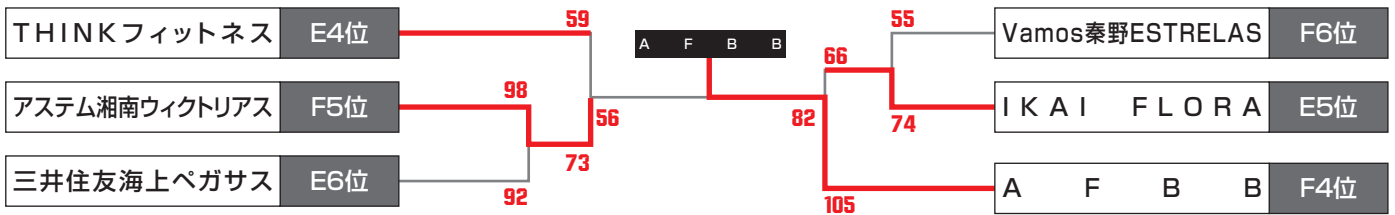

星取表 / 女子関東・東海リーグ

1~6位決定トーナメント

3位決定戦

5位決定戦

7~12位決定トーナメント

9位決定戦

11位決定戦

JSB

JAPAN SOCIETY BASKETBALL FEDERATION

〒112-0004 東京都文京区後楽1-7-27 後楽鹿島ビル6F
TEL 03-4415-2061 FAX 03-4415-2062

一般社団法人 日本社会人バスケットボール連盟

地域リーグ大会結果

星取表 / 男子東海・北信越地域リーグ

	リントツ	APEX	ホシザキ	Seiryu	LINCOLN	イカイ	石川	勝	敗	点	順位
リントツ		○90	○88	○81	○92	○86	○82	6	0	12	1
APEX	●44		●62	●48	○94	●72	●73	1	5	7	6
ホシザキ	●72	○74		○72	○104	○87	○78	5	1	11	2
Gifu Seiryu Heroes	●46	○57	●64		○90	○99	●70	3	3	9	4
Dr.LINCOLN	●59	●64	●57	●50		●48	●57	0	6	6	7
イカイレッドチンブス	●58	○76	●60	●51	○77		●63	2	4	8	5
石川ブルースパークス	●55	○74	●65	○82	○79	○85		4	2	10	3