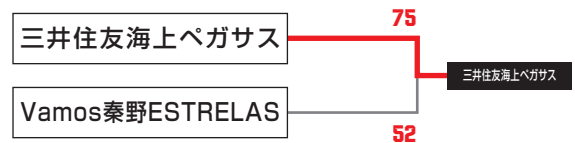

星取表 / 女子関東・東海リーグ

1~6位決定トーナメント

3位決定戦

5位決定戦

7~12位決定トーナメント

9位決定戦

11位決定戦

JSB