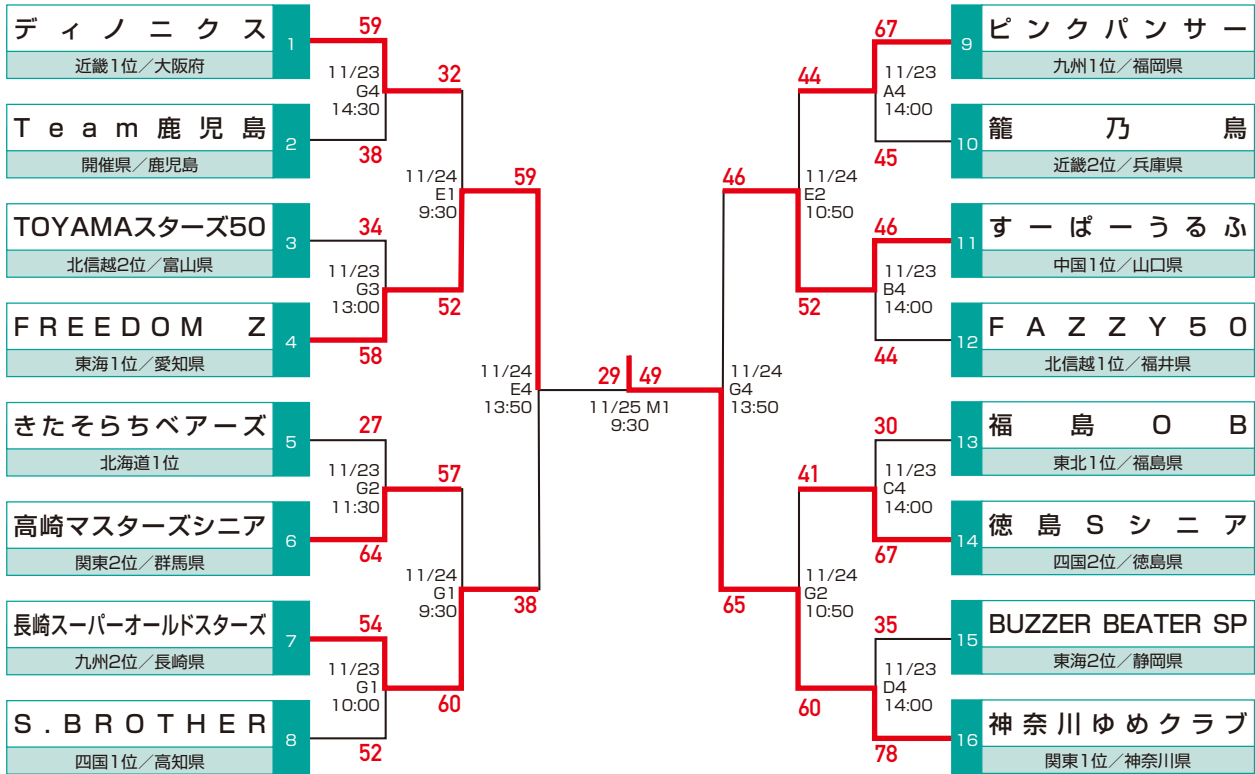

男子

JSB

JAPAN SOCIETY BASKETBALL FEDERATION

〒112-0004 東京都文京区後楽1-7-27 後楽鹿島ビル6F
TEL 03-4415-2061 FAX 03-4415-2062

一般社団法人 日本社会人バスケットボール連盟

第1回全日本社会人バスケットボール選手権大会

日時/2019年3月16日(土)~18日(月)

会場/コカ・コーラボトラーズジャパンスポーツパーク(鳥取県民体育館) / 鳥取産業体育館

女子

JSB

JAPAN SOCIETY BASKETBALL FEDERATION

〒112-0004 東京都文京区後楽1-7-27 後楽鹿島ビル6F
TEL 03-4415-2061 FAX 03-4415-2062

一般社団法人 日本社会人バスケットボール連盟

第1回 全日本社会人0-50バスケットボール選手権大会

日時/2018年11月23日(金・祝日)~25日(日)

会場/薩摩川内市:サンアリーナせんだい いちき串木野市:いちき串木野市総合体育館

男子

女子

JSB

JAPAN SOCIETY BASKETBALL FEDERATION

〒112-0004 東京都文京区後楽1-7-27 後楽鹿島ビル6F
TEL 03-4415-2061 FAX 03-4415-2062

一般社団法人 日本社会人バスケットボール連盟

第1回 日本社会人レディースバスケットボール交流大会 (東地域) 結果

日時 / 2018年7月28日 (土) ~ 7月29日 (日)