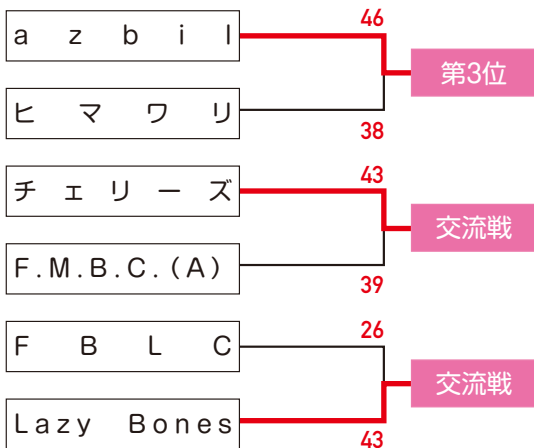

男子

女子

JSB

JAPAN SOCIETY BASKETBALL FEDERATION

〒112-0004 東京都文京区後楽1-7-27 後楽鹿島ビル6F
TEL 03-4415-2061 FAX 03-4415-2062

一般社団法人 日本社会人バスケットボール連盟

第1回 日本社会人レディースバスケットボール交流大会 (東地域) 結果

日時 / 2018年7月28日 (土) ~ 7月29日 (日)

会場 / 神奈川県小田原市・小田原アリーナ

Aブロック

Bブロック

JSB

JAPAN SOCIETY BASKETBALL FEDERATION

〒112-0004 東京都文京区後楽1-7-27 後楽鹿島ビル6F
TEL 03-4415-2061 FAX 03-4415-2062

一般社団法人 日本社会人バスケットボール連盟

第1回 日本社会人レディースバスケットボール交流大会 (東地域) 結果

日時 / 2018年7月28日 (土) ~ 7月29日 (日)

会場 / 神奈川県小田原市・小田原アリーナ

Cブロック

Dブロック

JSB

JAPAN SOCIETY BASKETBALL FEDERATION

〒112-0004 東京都文京区後楽1-7-27 後楽鹿島ビル6F
TEL 03-4415-2061 FAX 03-4415-2062

一般社団法人 日本社会人バスケットボール連盟