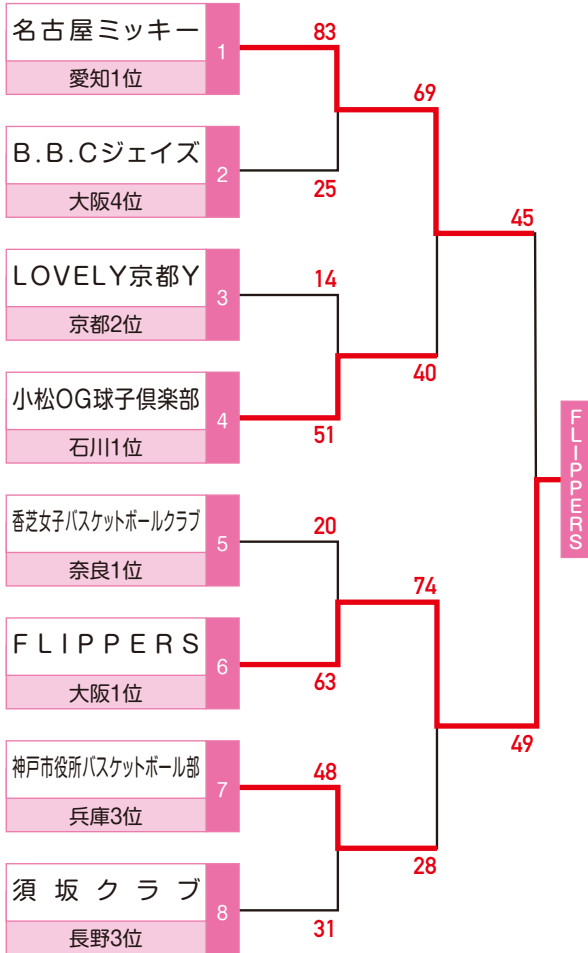

会場 / 神奈川県小田原市・小田原アリーナ

Aブロック

Bブロック

JSB

JAPAN SOCIETY BASKETBALL FEDERATION

〒112-0004 東京都文京区後楽1-7-27 後楽鹿島ビル6F
TEL 03-4415-2061 FAX 03-4415-2062

一般社団法人 日本社会人バスケットボール連盟

第1回 日本社会人レディースバスケットボール交流大会 (東地域) 結果

日時 / 2018年7月28日 (土) ~ 7月29日 (日)

会場 / 神奈川県小田原市・小田原アリーナ

Cブロック

Dブロック

JSB

JAPAN SOCIETY BASKETBALL FEDERATION

〒112-0004 東京都文京区後楽1-7-27 後楽鹿島ビル6F
TEL 03-4415-2061 FAX 03-4415-2062

一般社団法人 日本社会人バスケットボール連盟

第1回 日本社会人レディースバスケットボール交流大会 (中地域) 結果

日時 / 2018年8月18日 (土) ~ 8月19日 (日)

会場 / 長野県長野市・ホワイトリング (長野市真島総合スポーツアリーナ)

Aブロック

Bブロック

JSB

JAPAN SOCIETY BASKETBALL FEDERATION

〒112-0004 東京都文京区後楽1-7-27 後楽鹿島ビル6F
TEL 03-4415-2061 FAX 03-4415-2062