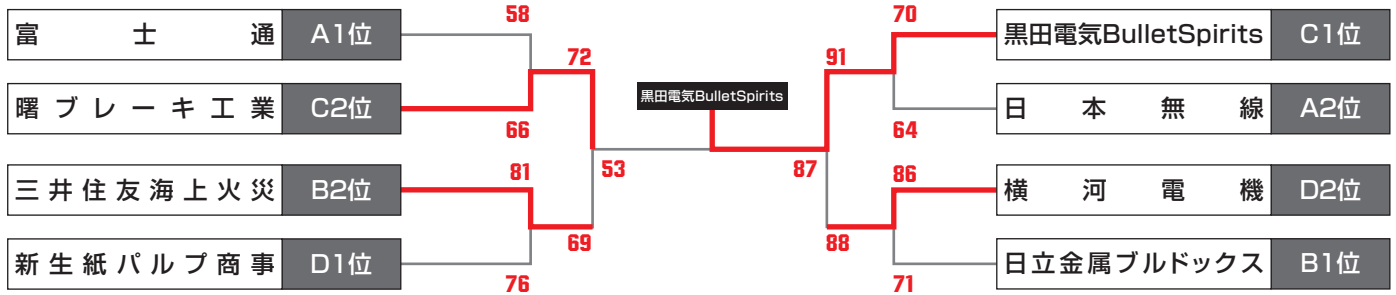

地域リーグ大会結果

星取表 / 男子関東地域リーグ

1位～8位トーナメント