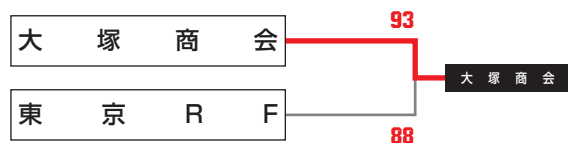

地域リーグ大会結果

星取表 / 男子関東地域リーグ

1位～8位トーナメント

5位～8位トーナメント

3位決定戦

7位決定戦

9～16位決定トーナメント

11位～16位トーナメント

10位決定戦

15位決定戦