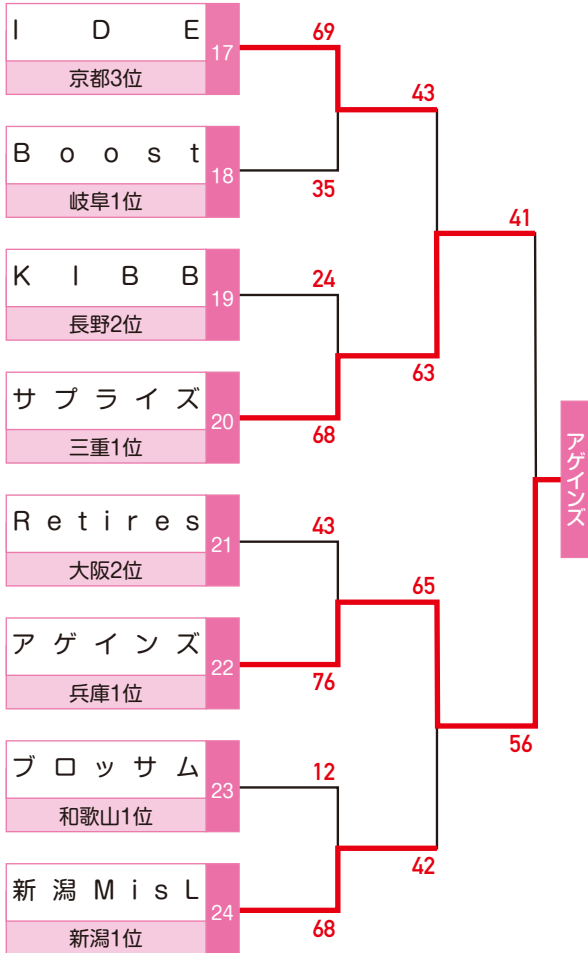

日時 / 2018年7月28日 (土) ~ 7月29日 (日)

会場 / 神奈川県小田原市・小田原アリーナ

Cブロック

Dブロック

JSB

JAPAN SOCIETY BASKETBALL FEDERATION

〒112-0004 東京都文京区後楽1-7-27 後楽鹿島ビル6F
TEL 03-4415-2061 FAX 03-4415-2062

一般社団法人 日本社会人バスケットボール連盟

第1回 日本社会人レディースバスケットボール交流大会 (中地域) 結果

日時 / 2018年8月18日 (土) ~ 8月19日 (日)

会場 / 長野県長野市・ホワイトリング (長野市真島総合スポーツアリーナ)

Aブロック

Bブロック

JSB

JAPAN SOCIETY BASKETBALL FEDERATION

〒112-0004 東京都文京区後楽1-7-27 後楽鹿島ビル6F
TEL 03-4415-2061 FAX 03-4415-2062

一般社団法人 日本社会人バスケットボール連盟

第1回 日本社会人レディースバスケットボール交流大会 (中地域) 結果

日時 / 2018年8月18日 (土) ~ 8月19日 (日)

会場 / 長野県長野市・ホワイトリング (長野市真島総合スポーツアリーナ)

Cブロック

JSB

JAPAN SOCIETY BASKETBALL FEDERATION

〒112-0004 東京都文京区後楽1-7-27 後楽鹿島ビル6F
TEL 03-4415-2061 FAX 03-4415-2062