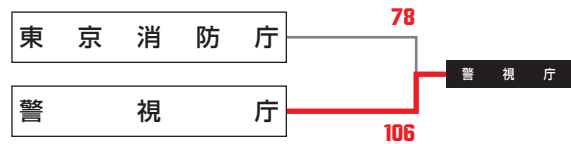

10位決定戦

15位決定戦

地域リーグ大会結果

星取表 / 男子関東地域リーグ

17~24位決定トーナメント

20位~24位トーナメント

19位決定戦

23位決定戦