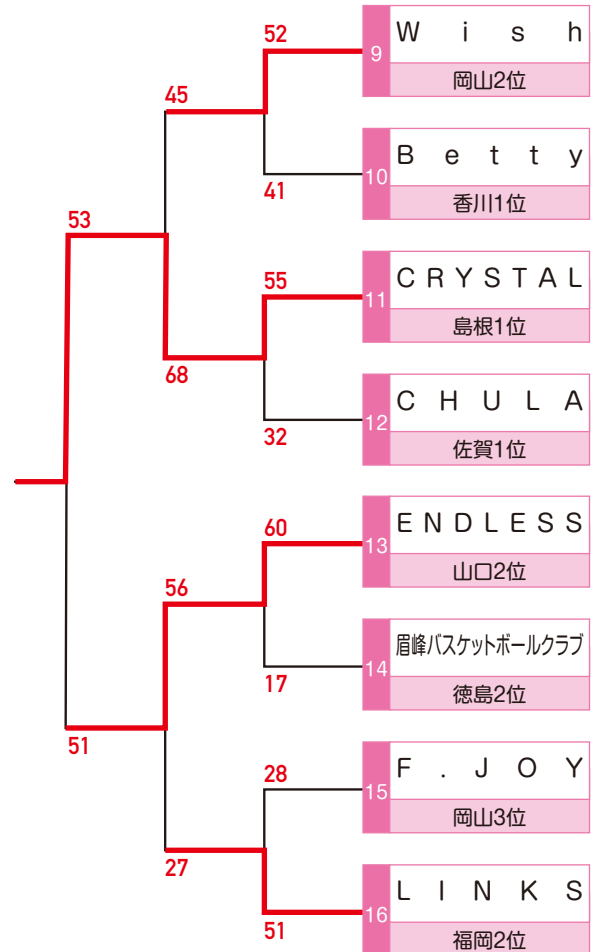

一般社団法人 日本社会人バスケットボール連盟

第1回 日本社会人レディースバスケットボール交流大会 (中地域) 結果

日時 / 2018年8月18日 (土) ~ 8月19日 (日)

会場 / 長野県長野市・ホワイトリング (長野市真島総合スポーツアリーナ)

Cブロック

JSB

JAPAN SOCIETY BASKETBALL FEDERATION

〒112-0004 東京都文京区後楽1-7-27 後楽鹿島ビル6F
TEL 03-4415-2061 FAX 03-4415-2062

一般社団法人 日本社会人バスケットボール連盟

第1回 日本社会人レディースバスケットボール交流大会 (西地域) 結果

日時/2018年10月20日(土)・21日(日) 会場/徳島県徳島市・とくぎんトモニアリーナ(徳島市立体育館)

Aブロック

Bブロック

地域リーグ大会結果

競技日程 / 北海道地域リーグ

	宮田自動車		旭川キシイ		札幌市役所		勝	敗	点	順位
宮田自動車			○84	○86	○77	○73	4	0	8	1
旭川キシイ	●51	●78			●51	○79	1	3	5	2
札幌市役所	●59	●57	○57	●69			1	3	5	3