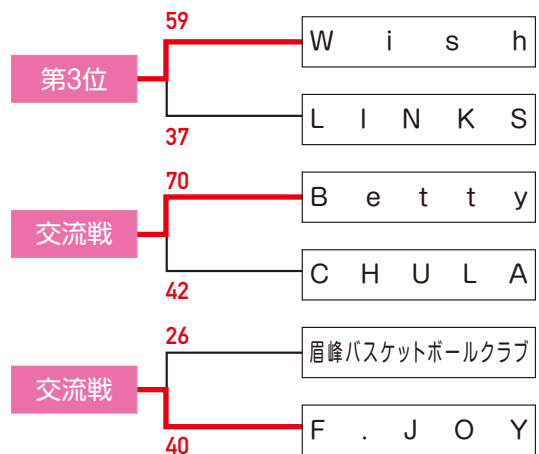

第1回 日本社会人レディースバスケットボール交流大会 (中地域) 結果

日時 / 2018年8月18日 (土) ~ 8月19日 (日)

会場 / 長野県長野市・ホワイトリング (長野市真島総合スポーツアリーナ)

Aブロック

Bブロック

JSB

JAPAN SOCIETY BASKETBALL FEDERATION

〒112-0004 東京都文京区後楽1-7-27 後楽鹿島ビル6F
TEL 03-4415-2061 FAX 03-4415-2062

一般社団法人 日本社会人バスケットボール連盟

第1回 日本社会人レディースバスケットボール交流大会 (中地域) 結果

日時 / 2018年8月18日 (土) ~ 8月19日 (日)

会場 / 長野県長野市・ホワイトリング (長野市真島総合スポーツアリーナ)

Cブロック

JSB

JAPAN SOCIETY BASKETBALL FEDERATION

〒112-0004 東京都文京区後楽1-7-27 後楽鹿島ビル6F
TEL 03-4415-2061 FAX 03-4415-2062

一般社団法人 日本社会人バスケットボール連盟

第1回 日本社会人レディースバスケットボール交流大会 (西地域) 結果

日時/2018年10月20日(土)・21日(日) 会場/徳島県徳島市・とくぎんトモニアリーナ(徳島市立体育館)

Aブロック

Bブロック

地域リーグ大会結果

競技日程 / 北海道地域リーグ

	宮田自動車		旭川キシイ		札幌市役所		勝	敗	点	順位
宮田自動車			○84	○86	○77	○73	4	0	8	1
旭川キシイ	●51	●78			●51	○79	1	3	5	2
札幌市役所	●59	●57	○57	●69			1	3	5	3