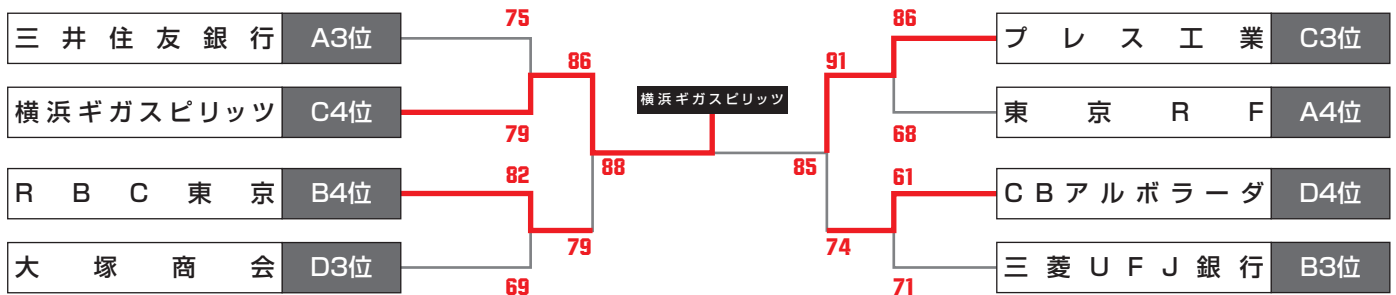

地域リーグ大会結果

星取表 / 男子関東地域リーグ

1位～8位トーナメント

5位～8位トーナメント

3位決定戦

7位決定戦

9～16位決定トーナメント

11位～16位トーナメント