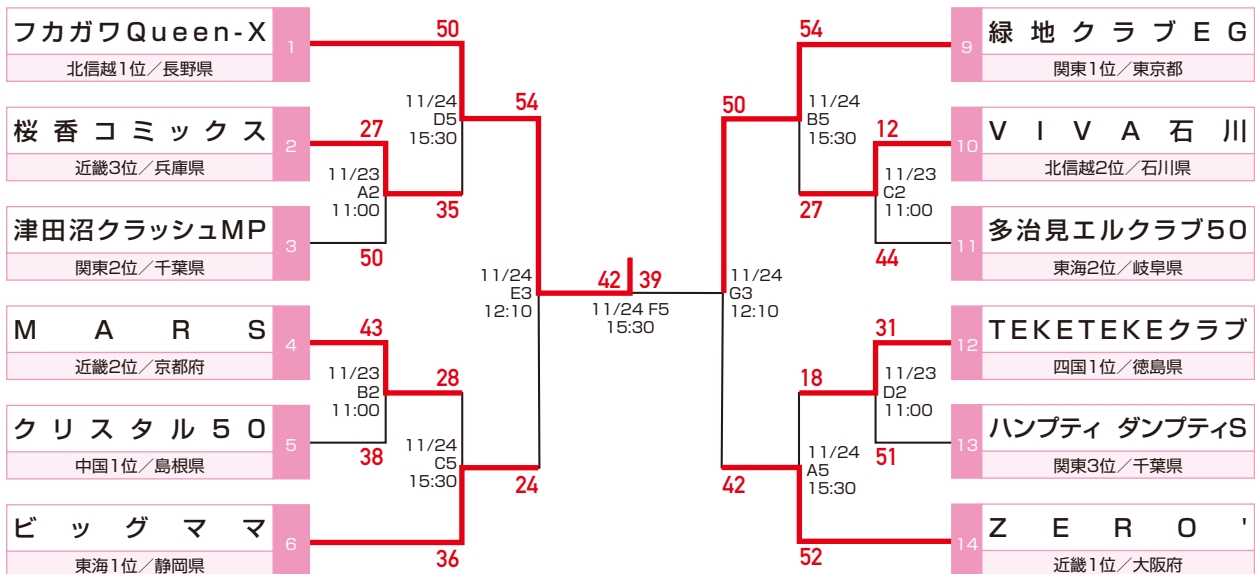

男子

JSB

JAPAN SOCIETY BASKETBALL FEDERATION

〒112-0004 東京都文京区後楽1-7-27 後楽鹿島ビル6F
TEL 03-4415-2061 FAX 03-4415-2062

一般社団法人 日本社会人バスケットボール連盟

第1回全日本社会人バスケットボール選手権大会

日時/2019年3月16日(土)~18日(月)

会場/コカ・コーラボトラーズジャパンスポーツパーク(鳥取県民体育館) / 鳥取産業体育館

女子

JSB

JAPAN SOCIETY BASKETBALL FEDERATION

〒112-0004 東京都文京区後楽1-7-27 後楽鹿島ビル6F
TEL 03-4415-2061 FAX 03-4415-2062

一般社団法人 日本社会人バスケットボール連盟

第1回 全日本社会人0-50バスケットボール選手権大会

日時/2018年11月23日(金・祝日)~25日(日)

会場/薩摩川内市:サンアリーナせんだい いちき串木野市:いちき串木野市総合体育館

男子

女子

JSB

JAPAN SOCIETY BASKETBALL FEDERATION

〒112-0004 東京都文京区後楽1-7-27 後楽鹿島ビル6F
TEL 03-4415-2061 FAX 03-4415-2062

一般社団法人 日本社会人バスケットボール連盟

第1回 日本社会人レディースバスケットボール交流大会 (東地域) 結果

日時 / 2018年7月28日 (土) ~ 7月29日 (日)