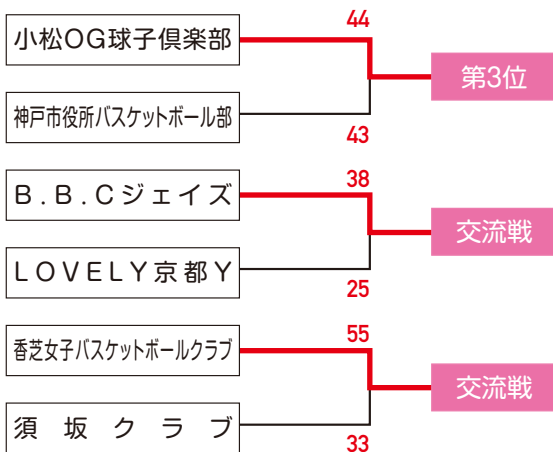

会場 / 神奈川県小田原市・小田原アリーナ

Aブロック

Bブロック

JSB

JAPAN SOCIETY BASKETBALL FEDERATION

〒112-0004 東京都文京区後楽1-7-27 後楽鹿島ビル6F
TEL 03-4415-2061 FAX 03-4415-2062

一般社団法人 日本社会人バスケットボール連盟

第1回 日本社会人レディースバスケットボール交流大会 (東地域) 結果

日時 / 2018年7月28日 (土) ~ 7月29日 (日)

会場 / 神奈川県小田原市・小田原アリーナ

Cブロック

Dブロック

JSB

JAPAN SOCIETY BASKETBALL FEDERATION

〒112-0004 東京都文京区後楽1-7-27 後楽鹿島ビル6F
TEL 03-4415-2061 FAX 03-4415-2062

一般社団法人 日本社会人バスケットボール連盟

第1回 日本社会人レディースバスケットボール交流大会 (中地域) 結果

日時 / 2018年8月18日 (土) ~ 8月19日 (日)

会場 / 長野県長野市・ホワイトリング (長野市真島総合スポーツアリーナ)

Aブロック

Bブロック

JSB

JAPAN SOCIETY BASKETBALL FEDERATION

〒112-0004 東京都文京区後楽1-7-27 後楽鹿島ビル6F
TEL 03-4415-2061 FAX 03-4415-2062

一般社団法人 日本社会人バスケットボール連盟

第1回 日本社会人レディースバスケットボール交流大会 (中地域) 結果

日時 / 2018年8月18日 (土) ~ 8月19日 (日)

会場 / 長野県長野市・ホワイトリング (長野市真島総合スポーツアリーナ)

Cブロック

JSB

JAPAN SOCIETY BASKETBALL FEDERATION

〒112-0004 東京都文京区後楽1-7-27 後楽鹿島ビル6F
TEL 03-4415-2061 FAX 03-4415-2062