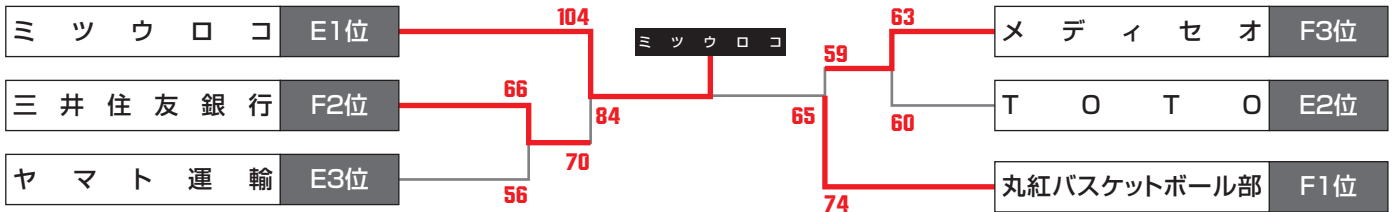

地域リーグ大会結果

星取表 / 女子関東・東海リーグ

Eブロック	ミツウロコ		IKAI FLORA		TOTO		ヤマト運輸		三井住友海上		THINKフィットネス		勝	敗	点	順位
ミツウロコ			○95	○101	○91	○97	○127	○82	○115	○102	○79	○109	10	0	20	1
IKAI FLORA	●48	●46			●50	●59	●75	○90	○79	○96	●84	○70	4	6	14	5
TOTO	●54	●83	○96	○82			○87	○94	○88	○100	●73	○89	7	3	17	2
ヤマト運輸	●55	●53	○77	●89	●64	●53			○80	○81	○75	○86	5	5	15	3
三井住友海上ペガサス	●43	●31	●77	●56	●34	●49	●52	●51			●66	●55	0	10	10	6
THINKフィットネス	●53	●54	○95	●69	○80	●66	●67	●79	○82	○63			4	6	14	4

Fブロック	三井住友銀行		AFBB		丸紅バスケットボール部		メディセオ		アステム湘南		VamoS 秦野		勝	敗	点	順位
三井住友銀行			●81	○73	●67	●72	○90	○93	○114	○82	○127	○109	7	3	17	2
A F B B	○88	●69			●58	●72	○74	●61	○63	○79	○101	○110	6	4	16	4
丸紅バスケットボール部	○77	○83	○80	○90			●63	○82	○82	○89	○131	○107	9	1	19	1
メディセオ	●63	●69	●68	○68	○71	●73			○70	○76	○103	○85	6	4	16	3
アステム湘南ウィクトリアス	●53	●76	●62	●69	●65	●48	●68	●71			○87	○80	2	8	12	5
VamoS 秦野ESTRELAS	●25	●36	●36	●43	●37	●39	●31	●33	●66	●54			0	10	10	6

星取表 / 女子関東・東海リーグ

1~6位決定トーナメント