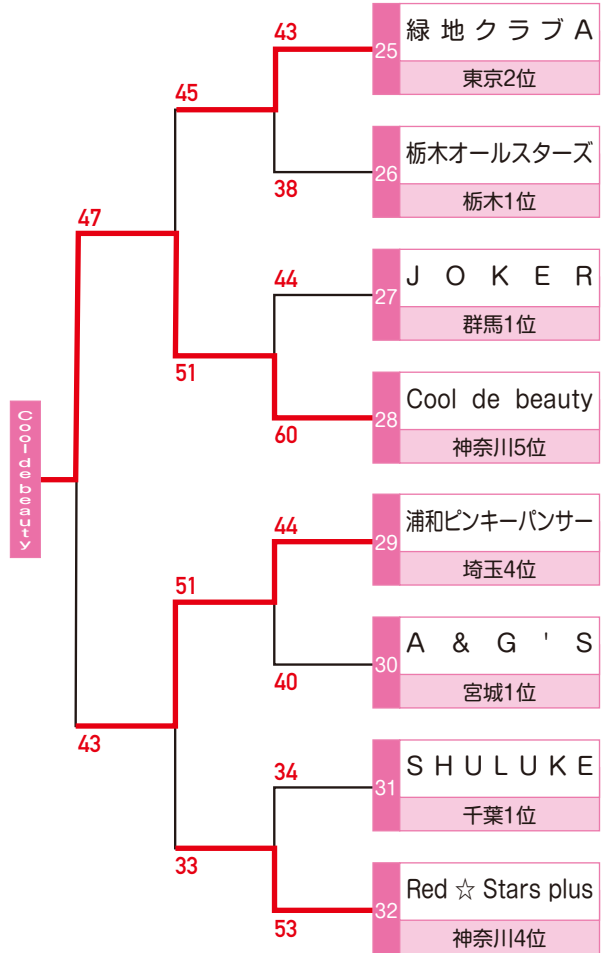

男子

女子

JSB

JAPAN SOCIETY BASKETBALL FEDERATION

〒112-0004 東京都文京区後楽1-7-27 後楽鹿島ビル6F
TEL 03-4415-2061 FAX 03-4415-2062

一般社団法人 日本社会人バスケットボール連盟

第1回 日本社会人レディースバスケットボール交流大会 (東地域) 結果

日時 / 2018年7月28日 (土) ~ 7月29日 (日)

会場 / 神奈川県小田原市・小田原アリーナ

Aブロック

Bブロック

JSB

JAPAN SOCIETY BASKETBALL FEDERATION

〒112-0004 東京都文京区後楽1-7-27 後楽鹿島ビル6F
TEL 03-4415-2061 FAX 03-4415-2062

一般社団法人 日本社会人バスケットボール連盟

第1回 日本社会人レディースバスケットボール交流大会 (東地域) 結果

日時 / 2018年7月28日 (土) ~ 7月29日 (日)

会場 / 神奈川県小田原市・小田原アリーナ

Cブロック

Dブロック

JSB

JAPAN SOCIETY BASKETBALL FEDERATION

〒112-0004 東京都文京区後楽1-7-27 後楽鹿島ビル6F
TEL 03-4415-2061 FAX 03-4415-2062

一般社団法人 日本社会人バスケットボール連盟