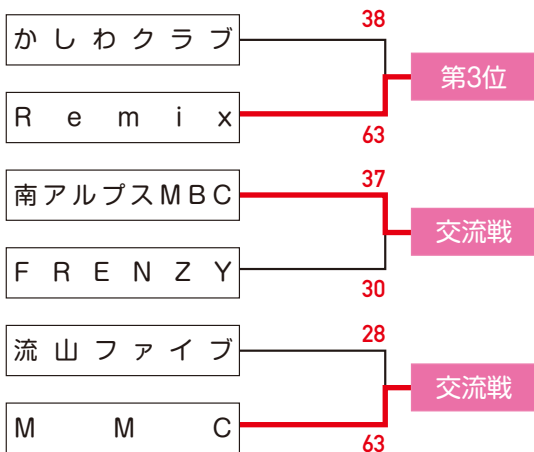

女子

JSB

JAPAN SOCIETY BASKETBALL FEDERATION

〒112-0004 東京都文京区後楽1-7-27 後楽鹿島ビル6F
TEL 03-4415-2061 FAX 03-4415-2062

一般社団法人 日本社会人バスケットボール連盟

第1回 全日本社会人0-50バスケットボール選手権大会

日時/2018年11月23日(金・祝日)~25日(日)

会場/薩摩川内市:サンアリーナせんだい いちき串木野市:いちき串木野市総合体育館

男子

女子

JSB

JAPAN SOCIETY BASKETBALL FEDERATION

〒112-0004 東京都文京区後楽1-7-27 後楽鹿島ビル6F
TEL 03-4415-2061 FAX 03-4415-2062

一般社団法人 日本社会人バスケットボール連盟

第1回 日本社会人レディースバスケットボール交流大会 (東地域) 結果

日時 / 2018年7月28日 (土) ~ 7月29日 (日)

会場 / 神奈川県小田原市・小田原アリーナ

Aブロック

Bブロック

JSB

JAPAN SOCIETY BASKETBALL FEDERATION

〒112-0004 東京都文京区後楽1-7-27 後楽鹿島ビル6F
TEL 03-4415-2061 FAX 03-4415-2062

一般社団法人 日本社会人バスケットボール連盟

第1回 日本社会人レディースバスケットボール交流大会 (東地域) 結果