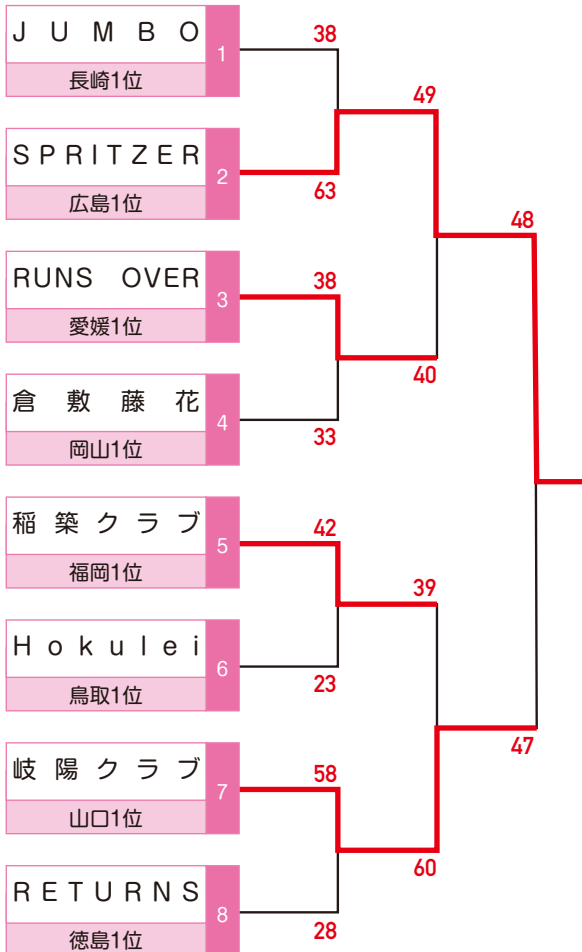

JSB

JAPAN SOCIETY BASKETBALL FEDERATION

〒112-0004 東京都文京区後楽1-7-27 後楽鹿島ビル6F
TEL 03-4415-2061 FAX 03-4415-2062

一般社団法人 日本社会人バスケットボール連盟

第1回 日本社会人レディースバスケットボール交流大会 (西地域) 結果

日時/2018年10月20日(土)・21日(日) 会場/徳島県徳島市・とくぎんトモニアリーナ(徳島市立体育館)

Aブロック