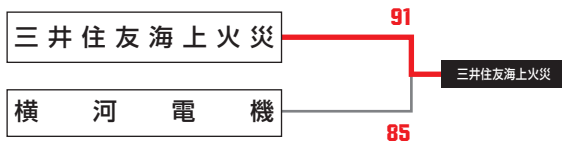

地域リーグ大会結果

星取表 / 男子関東地域リーグ

1位～8位トーナメント

5位～8位トーナメント

3位決定戦

7位決定戦

9～16位決定トーナメント

11位～16位トーナメント