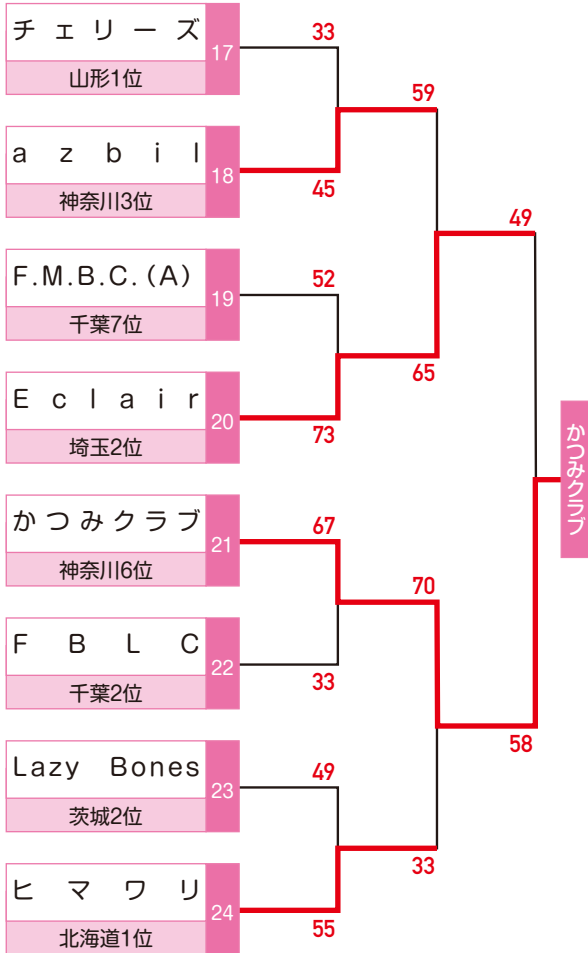

男子

女子

JSB

JAPAN SOCIETY BASKETBALL FEDERATION

〒112-0004 東京都文京区後楽1-7-27 後楽鹿島ビル6F
TEL 03-4415-2061 FAX 03-4415-2062

一般社団法人 日本社会人バスケットボール連盟

第1回 日本社会人レディースバスケットボール交流大会 (東地域) 結果

日時 / 2018年7月28日 (土) ~ 7月29日 (日)

会場 / 神奈川県小田原市・小田原アリーナ

Aブロック

Bブロック

JSB

JAPAN SOCIETY BASKETBALL FEDERATION

〒112-0004 東京都文京区後楽1-7-27 後楽鹿島ビル6F
TEL 03-4415-2061 FAX 03-4415-2062

一般社団法人 日本社会人バスケットボール連盟

第1回 日本社会人レディースバスケットボール交流大会 (東地域) 結果

日時 / 2018年7月28日 (土) ~ 7月29日 (日)

会場 / 神奈川県小田原市・小田原アリーナ

Cブロック

Dブロック

JSB

JAPAN SOCIETY BASKETBALL FEDERATION

〒112-0004 東京都文京区後楽1-7-27 後楽鹿島ビル6F
TEL 03-4415-2061 FAX 03-4415-2062

一般社団法人 日本社会人バスケットボール連盟