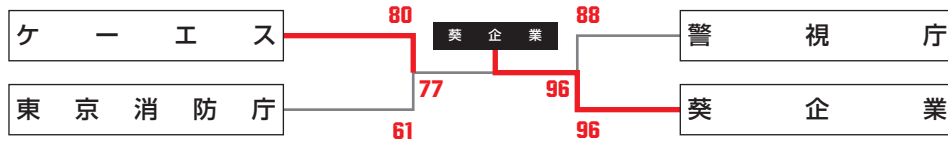

10位決定戦

15位決定戦

地域リーグ大会結果

星取表 / 男子関東地域リーグ

17~24位決定トーナメント

20位~24位トーナメント

19位決定戦

23位決定戦

地域リーグ大会結果

星取表 / 女子関東・東海リーグ

Eブロック	ミツウロコ		IKAI FLORA		TOTO		ヤマト運輸		三井住友海上		THINKフィットネス		勝	敗	点	順位
ミツウロコ			○95	○101	○91	○97	○127	○82	○115	○102	○79	○109	10	0	20	1
IKAI FLORA	●48	●46			●50	●59	●75	○90	○79	○96	●84	○70	4	6	14	5
TOTO	●54	●83	○96	○82			○87	○94	○88	○100	●73	○89	7	3	17	2
ヤマト運輸	●55	●53	○77	●89	●64	●53			○80	○81	○75	○86	5	5	15	3
三井住友海上ペガサス	●43	●31	●77	●56	●34	●49	●52	●51			●66	●55	0	10	10	6
THINKフィットネス	●53	●54	○95	●69	○80	●66	●67	●79	○82	○63			4	6	14	4