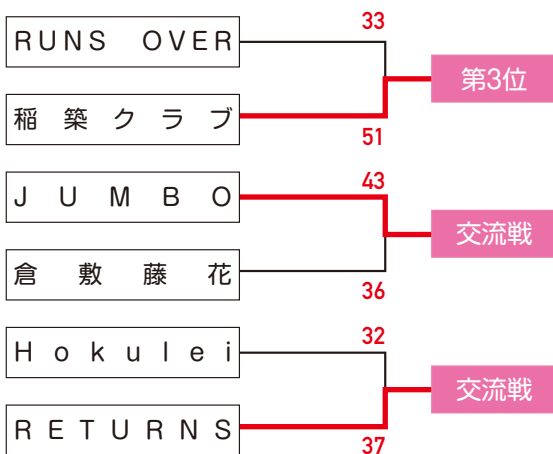

第1回 日本社会人レディースバスケットボール交流大会 (中地域) 結果

日時 / 2018年8月18日 (土) ~ 8月19日 (日)

会場 / 長野県長野市・ホワイトリング (長野市真島総合スポーツアリーナ)

Aブロック

Bブロック

JSB

JAPAN SOCIETY BASKETBALL FEDERATION

〒112-0004 東京都文京区後楽1-7-27 後楽鹿島ビル6F
TEL 03-4415-2061 FAX 03-4415-2062

一般社団法人 日本社会人バスケットボール連盟

第1回 日本社会人レディースバスケットボール交流大会 (中地域) 結果

日時 / 2018年8月18日 (土) ~ 8月19日 (日)

会場 / 長野県長野市・ホワイトリング (長野市真島総合スポーツアリーナ)

Cブロック

JSB

JAPAN SOCIETY BASKETBALL FEDERATION

〒112-0004 東京都文京区後楽1-7-27 後楽鹿島ビル6F
TEL 03-4415-2061 FAX 03-4415-2062

一般社団法人 日本社会人バスケットボール連盟

第1回 日本社会人レディースバスケットボール交流大会 (西地域) 結果

日時/2018年10月20日(土)・21日(日) 会場/徳島県徳島市・とくぎんトモニアリーナ(徳島市立体育館)

Aブロック

Bブロック

地域リーグ大会結果

競技日程 / 北海道地域リーグ

	宮田自動車		旭川キシイ		札幌市役所		勝	敗	点	順位
宮田自動車			○84	○86	○77	○73	4	0	8	1
旭川キシイ	●51	●78			●51	○79	1	3	5	2
札幌市役所	●59	●57	○57	●69			1	3	5	3