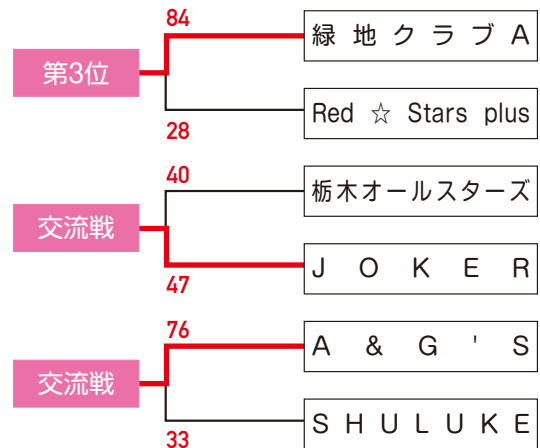

男子

女子

JSB

JAPAN SOCIETY BASKETBALL FEDERATION

〒112-0004 東京都文京区後楽1-7-27 後楽鹿島ビル6F
TEL 03-4415-2061 FAX 03-4415-2062

一般社団法人 日本社会人バスケットボール連盟

第1回 日本社会人レディースバスケットボール交流大会 (東地域) 結果

日時 / 2018年7月28日 (土) ~ 7月29日 (日)

会場 / 神奈川県小田原市・小田原アリーナ

Aブロック

Bブロック

JSB

JAPAN SOCIETY BASKETBALL FEDERATION

〒112-0004 東京都文京区後楽1-7-27 後楽鹿島ビル6F
TEL 03-4415-2061 FAX 03-4415-2062

一般社団法人 日本社会人バスケットボール連盟

第1回 日本社会人レディースバスケットボール交流大会 (東地域) 結果

日時 / 2018年7月28日 (土) ~ 7月29日 (日)

会場 / 神奈川県小田原市・小田原アリーナ

Cブロック

Dブロック

JSB

JAPAN SOCIETY BASKETBALL FEDERATION

〒112-0004 東京都文京区後楽1-7-27 後楽鹿島ビル6F
TEL 03-4415-2061 FAX 03-4415-2062

一般社団法人 日本社会人バスケットボール連盟

第1回 日本社会人レディースバスケットボール交流大会 (中地域) 結果

日時 / 2018年8月18日 (土) ~ 8月19日 (日)

会場 / 長野県長野市・ホワイトリング (長野市真島総合スポーツアリーナ)

Aブロック

Bブロック

JSB

JAPAN SOCIETY BASKETBALL FEDERATION

〒112-0004 東京都文京区後楽1-7-27 後楽鹿島ビル6F
TEL 03-4415-2061 FAX 03-4415-2062