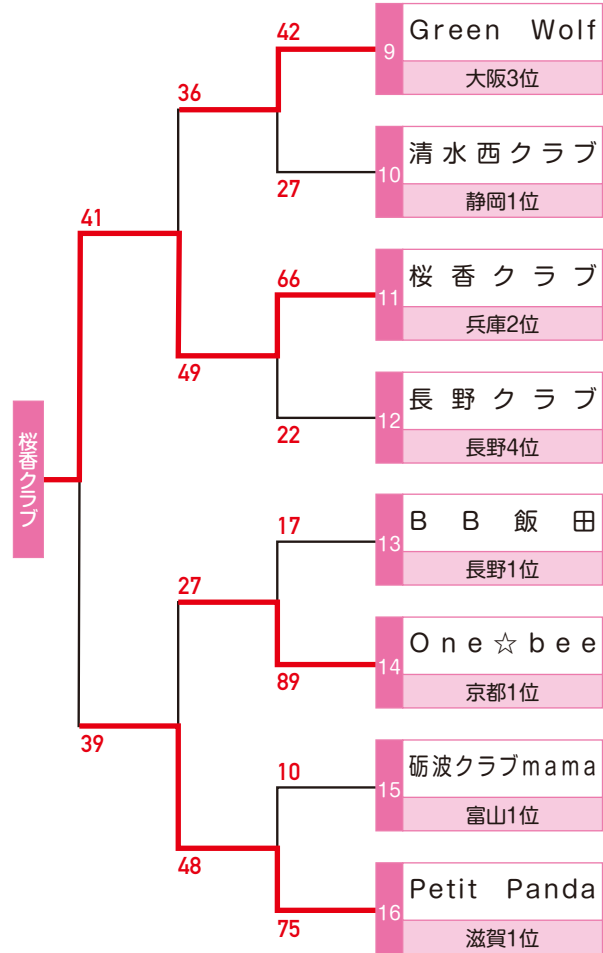

日時 / 2018年7月28日 (土) ~ 7月29日 (日)

会場 / 神奈川県小田原市・小田原アリーナ

Cブロック

Dブロック

JSB

JAPAN SOCIETY BASKETBALL FEDERATION

〒112-0004 東京都文京区後楽1-7-27 後楽鹿島ビル6F
TEL 03-4415-2061 FAX 03-4415-2062

一般社団法人 日本社会人バスケットボール連盟

第1回 日本社会人レディースバスケットボール交流大会 (中地域) 結果

日時 / 2018年8月18日 (土) ~ 8月19日 (日)

会場 / 長野県長野市・ホワイトリング (長野市真島総合スポーツアリーナ)

Aブロック

Bブロック

JSB

JAPAN SOCIETY BASKETBALL FEDERATION

〒112-0004 東京都文京区後楽1-7-27 後楽鹿島ビル6F
TEL 03-4415-2061 FAX 03-4415-2062

一般社団法人 日本社会人バスケットボール連盟

第1回 日本社会人レディースバスケットボール交流大会 (中地域) 結果

日時 / 2018年8月18日 (土) ~ 8月19日 (日)

会場 / 長野県長野市・ホワイトリング (長野市真島総合スポーツアリーナ)

Cブロック

JSB

JAPAN SOCIETY BASKETBALL FEDERATION

〒112-0004 東京都文京区後楽1-7-27 後楽鹿島ビル6F
TEL 03-4415-2061 FAX 03-4415-2062