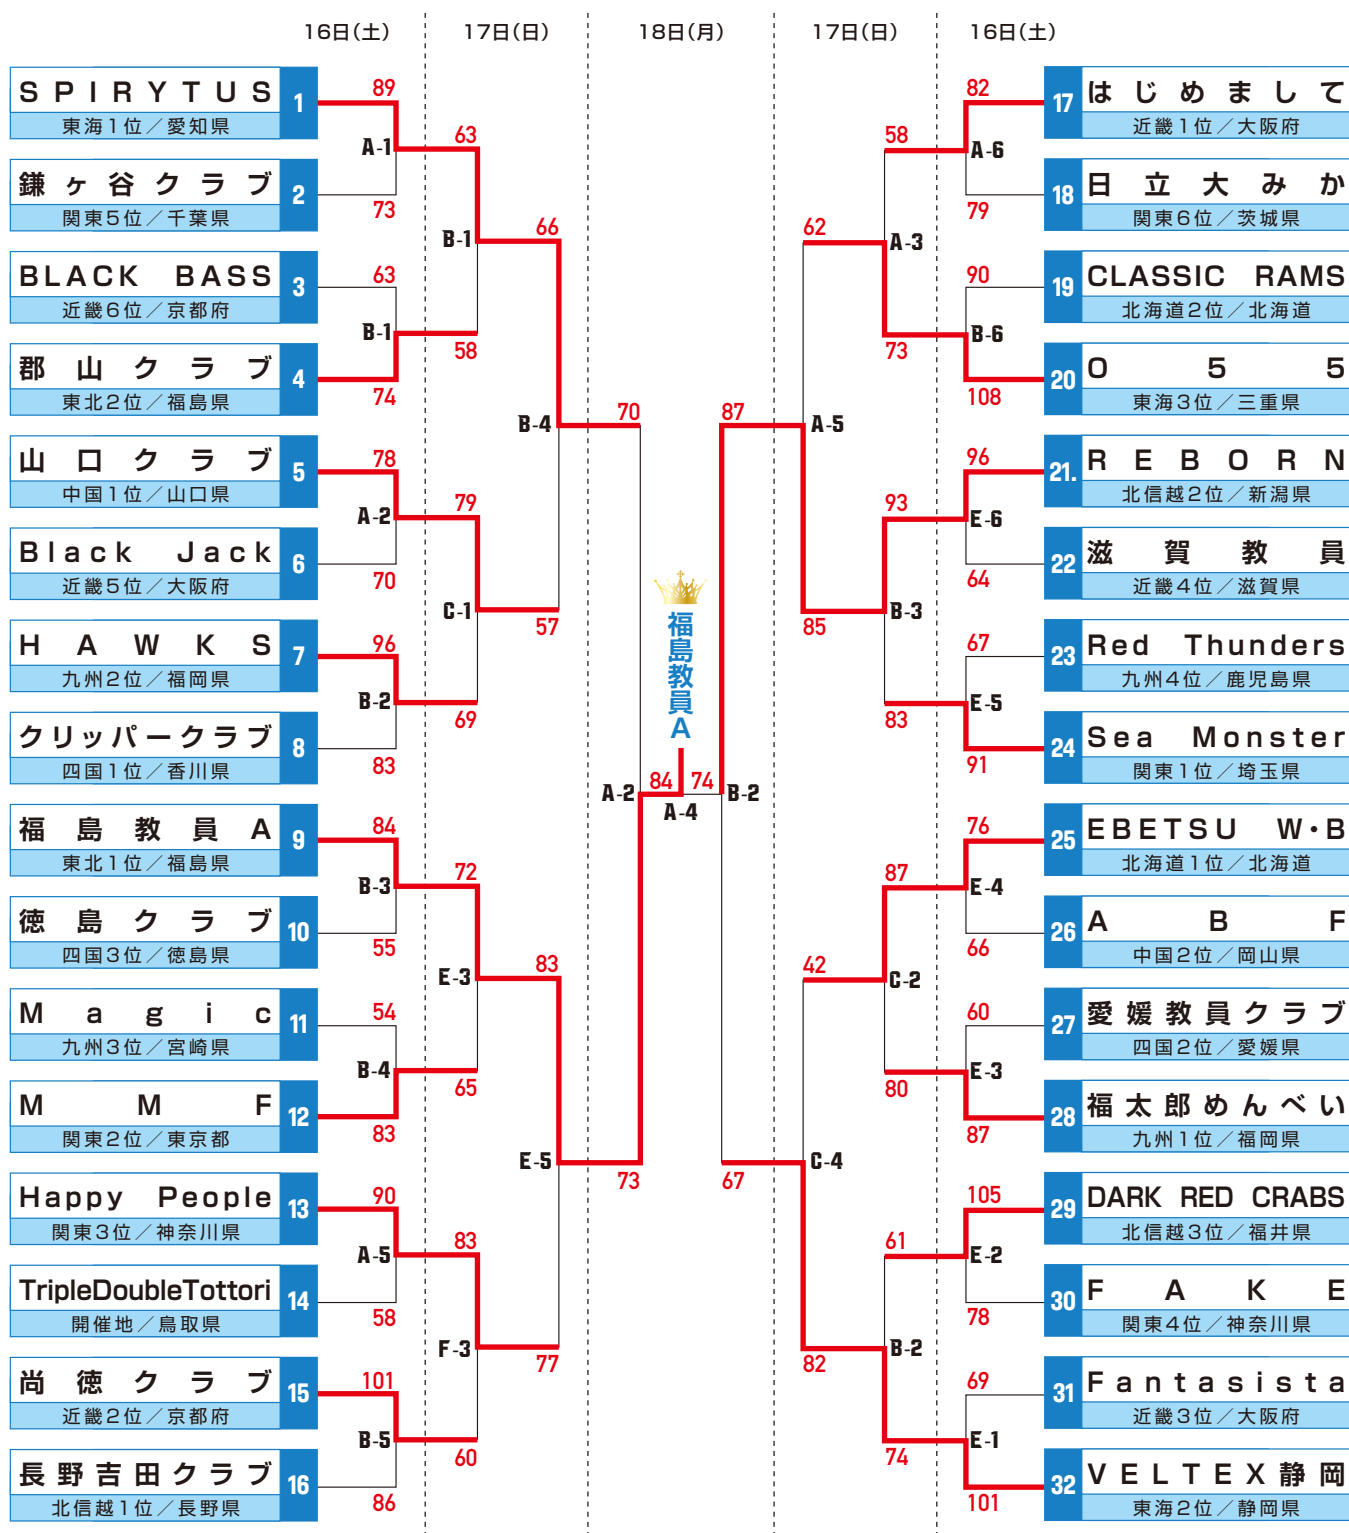

JSB

JAPAN SOCIETY BASKETBALL FEDERATION

〒112-0004 東京都文京区後楽1-7-27 後楽鹿島ビル6F
TEL 03-4415-2061 FAX 03-4415-2062

一般社団法人 日本社会人バスケットボール連盟

第1回全日本社会人バスケットボール選手権大会

日時/2019年3月16日(土)~18日(月)

会場/コカ・コーラボトラーズジャパンスポーツパーク(鳥取県民体育館) / 鳥取産業体育館

男子