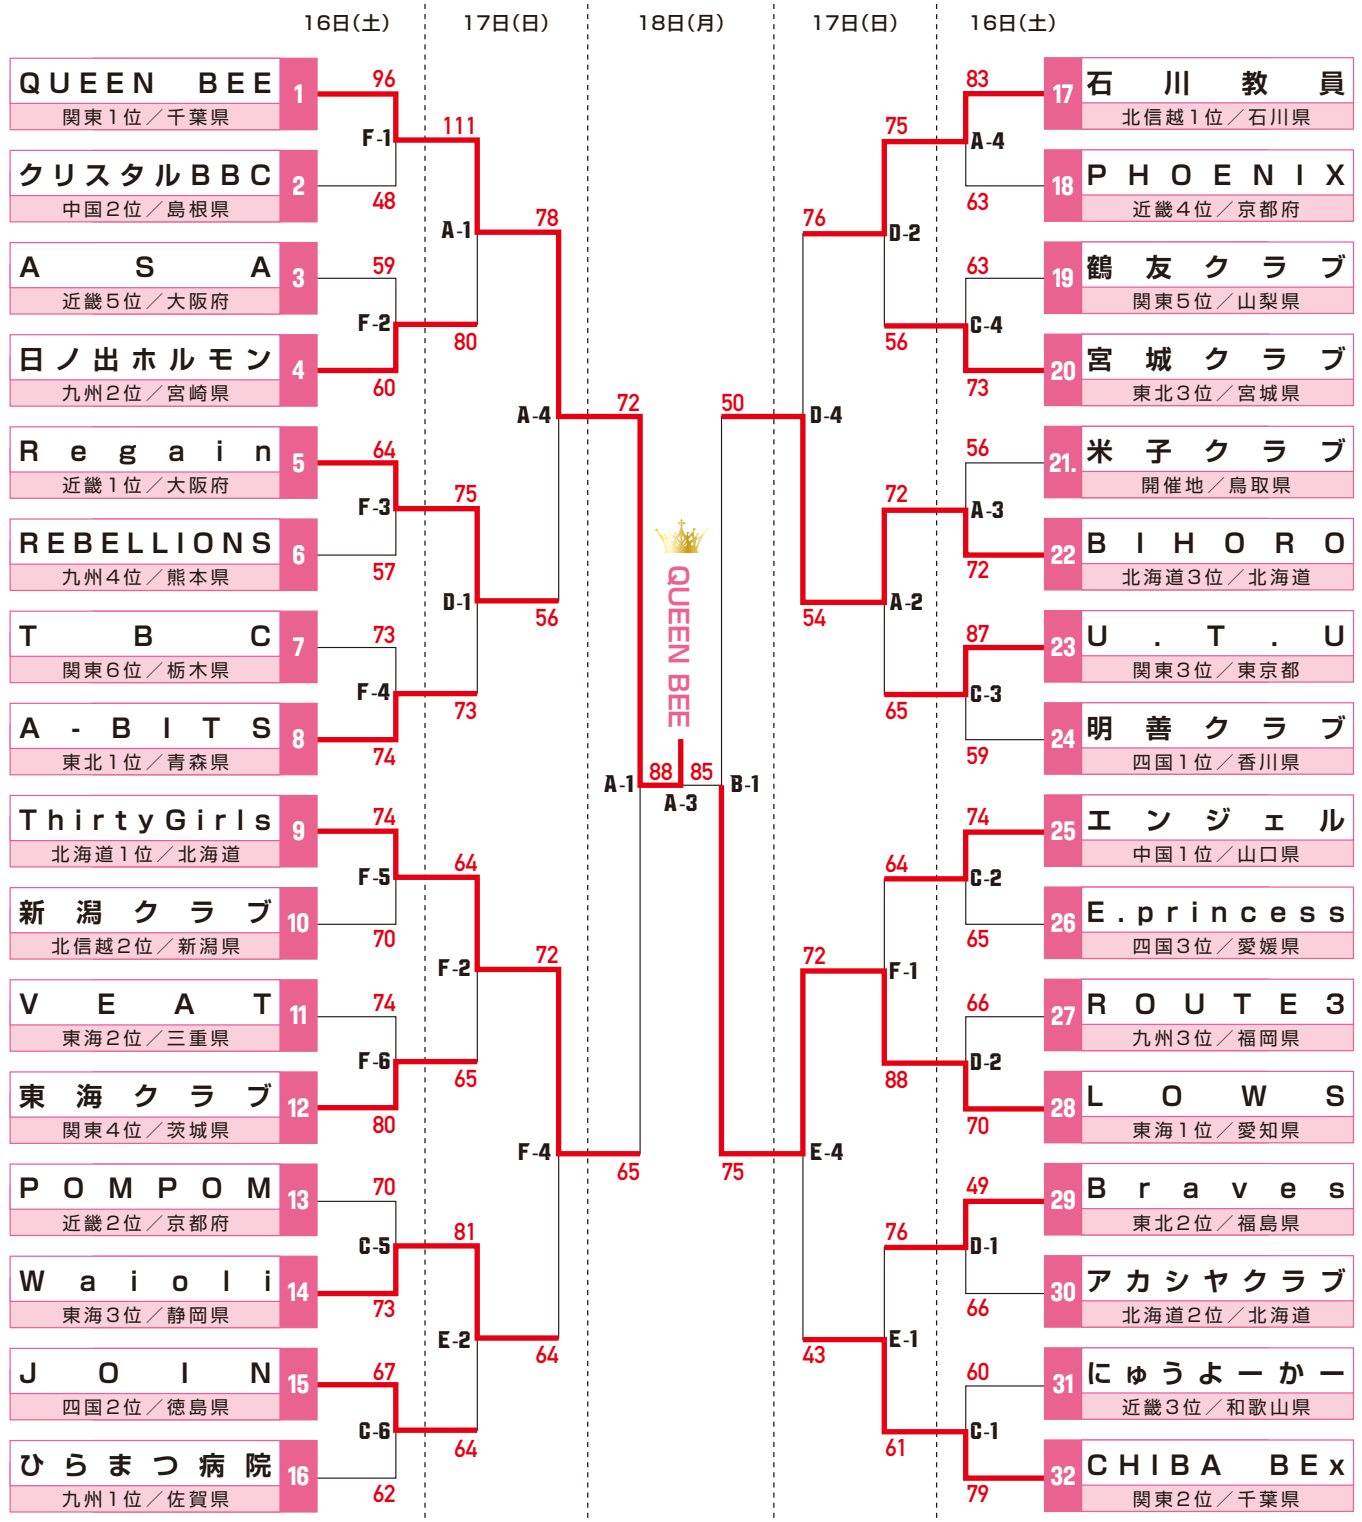

JSB

JAPAN SOCIETY BASKETBALL FEDERATION

〒112-0004 東京都文京区後楽1-7-27 後楽鹿島ビル6F
TEL 03-4415-2061 FAX 03-4415-2062

一般社団法人 日本社会人バスケットボール連盟

第1回全日本社会人バスケットボール選手権大会

日時/2019年3月16日(土)~18日(月)

会場/コカ・コーラボトラーズジャパンスポーツパーク(鳥取県民体育館) / 鳥取産業体育館

女子