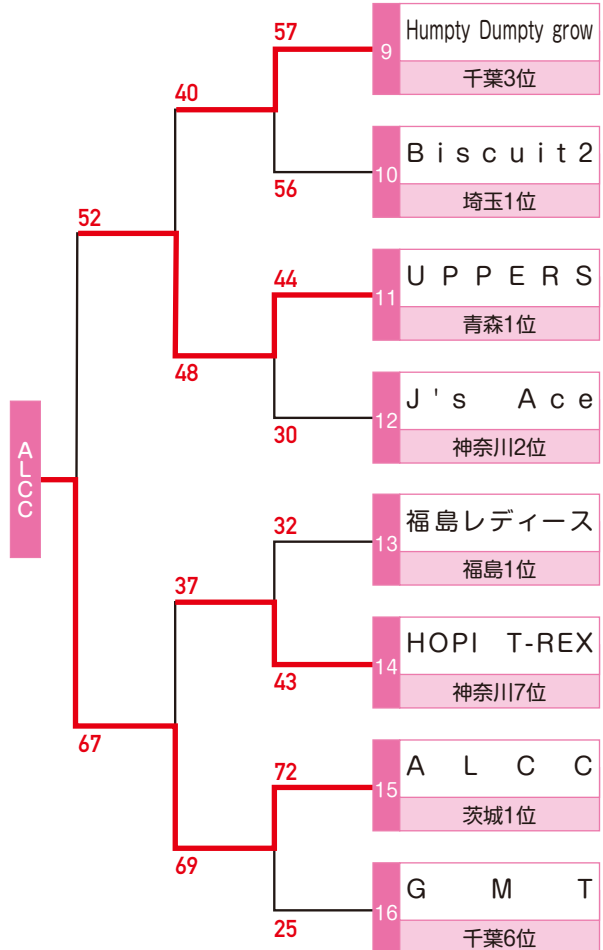

女子

JSB

JAPAN SOCIETY BASKETBALL FEDERATION

〒112-0004 東京都文京区後楽1-7-27 後楽鹿島ビル6F
TEL 03-4415-2061 FAX 03-4415-2062

一般社団法人 日本社会人バスケットボール連盟

第1回 全日本社会人0-50バスケットボール選手権大会

日時/2018年11月23日(金・祝日)~25日(日)

会場/薩摩川内市:サンアリーナせんだい いちき串木野市:いちき串木野市総合体育館

男子

女子

JSB

JAPAN SOCIETY BASKETBALL FEDERATION

〒112-0004 東京都文京区後楽1-7-27 後楽鹿島ビル6F
TEL 03-4415-2061 FAX 03-4415-2062

一般社団法人 日本社会人バスケットボール連盟

第1回 日本社会人レディースバスケットボール交流大会 (東地域) 結果

日時 / 2018年7月28日 (土) ~ 7月29日 (日)

会場 / 神奈川県小田原市・小田原アリーナ

Aブロック

Bブロック

JSB

JAPAN SOCIETY BASKETBALL FEDERATION

〒112-0004 東京都文京区後楽1-7-27 後楽鹿島ビル6F
TEL 03-4415-2061 FAX 03-4415-2062

一般社団法人 日本社会人バスケットボール連盟

第1回 日本社会人レディースバスケットボール交流大会 (東地域) 結果