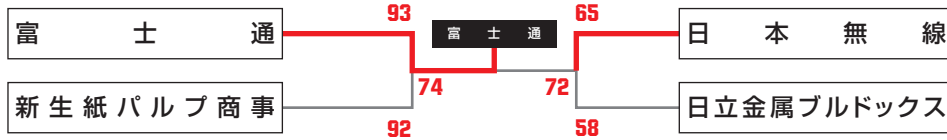

地域リーグ大会結果

星取表 / 男子関東地域リーグ

1位～8位トーナメント

5位～8位トーナメント

3位決定戦

7位決定戦

9～16位決定トーナメント

11位～16位トーナメント