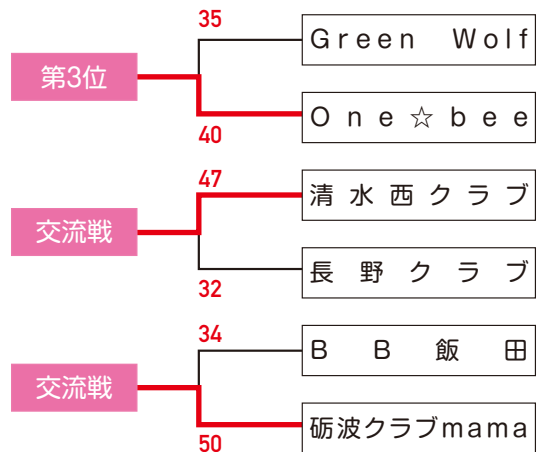

日時 / 2018年7月28日 (土) ~ 7月29日 (日)

会場 / 神奈川県小田原市・小田原アリーナ

Cブロック

Dブロック

JSB

JAPAN SOCIETY BASKETBALL FEDERATION

〒112-0004 東京都文京区後楽1-7-27 後楽鹿島ビル6F
TEL 03-4415-2061 FAX 03-4415-2062

一般社団法人 日本社会人バスケットボール連盟

第1回 日本社会人レディースバスケットボール交流大会 (中地域) 結果

日時 / 2018年8月18日 (土) ~ 8月19日 (日)

会場 / 長野県長野市・ホワイトリング (長野市真島総合スポーツアリーナ)

Aブロック

Bブロック

JSB

JAPAN SOCIETY BASKETBALL FEDERATION

〒112-0004 東京都文京区後楽1-7-27 後楽鹿島ビル6F
TEL 03-4415-2061 FAX 03-4415-2062

一般社団法人 日本社会人バスケットボール連盟

第1回 日本社会人レディースバスケットボール交流大会 (中地域) 結果

日時 / 2018年8月18日 (土) ~ 8月19日 (日)

会場 / 長野県長野市・ホワイトリング (長野市真島総合スポーツアリーナ)

Cブロック

JSB

JAPAN SOCIETY BASKETBALL FEDERATION

〒112-0004 東京都文京区後楽1-7-27 後楽鹿島ビル6F
TEL 03-4415-2061 FAX 03-4415-2062