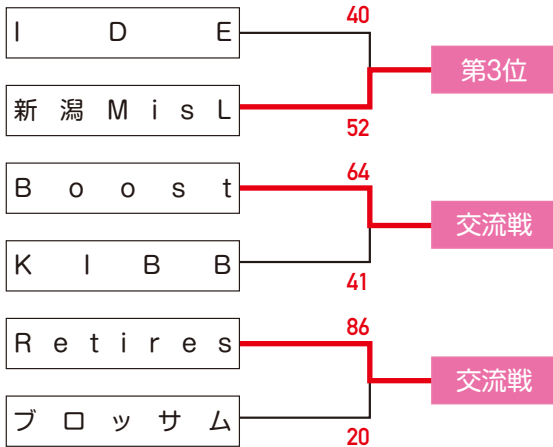

日時 / 2018年7月28日 (土) ~ 7月29日 (日)

会場 / 神奈川県小田原市・小田原アリーナ

Cブロック

Dブロック

JSB

JAPAN SOCIETY BASKETBALL FEDERATION

〒112-0004 東京都文京区後楽1-7-27 後楽鹿島ビル6F
TEL 03-4415-2061 FAX 03-4415-2062

一般社団法人 日本社会人バスケットボール連盟

第1回 日本社会人レディースバスケットボール交流大会 (中地域) 結果

日時 / 2018年8月18日 (土) ~ 8月19日 (日)

会場 / 長野県長野市・ホワイトリング (長野市真島総合スポーツアリーナ)

Aブロック

Bブロック

JSB

JAPAN SOCIETY BASKETBALL FEDERATION

〒112-0004 東京都文京区後楽1-7-27 後楽鹿島ビル6F
TEL 03-4415-2061 FAX 03-4415-2062

一般社団法人 日本社会人バスケットボール連盟

第1回 日本社会人レディースバスケットボール交流大会 (中地域) 結果

日時 / 2018年8月18日 (土) ~ 8月19日 (日)

会場 / 長野県長野市・ホワイトリング (長野市真島総合スポーツアリーナ)

Cブロック

JSB

JAPAN SOCIETY BASKETBALL FEDERATION

〒112-0004 東京都文京区後楽1-7-27 後楽鹿島ビル6F
TEL 03-4415-2061 FAX 03-4415-2062