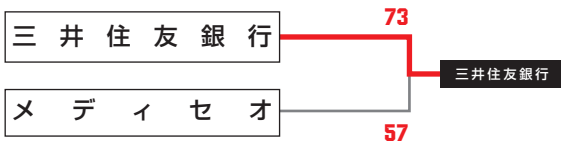

地域リーグ大会結果

星取表 / 女子関東・東海リーグ

Eブロック	ミツウロコ		IKAI FLORA		TOTO		ヤマト運輸		三井住友海上		THINKフィットネス		勝	敗	点	順位
ミツウロコ			○95	○101	○91	○97	○127	○82	○115	○102	○79	○109	10	0	20	1
IKAI FLORA	●48	●46			●50	●59	●75	○90	○79	○96	●84	○70	4	6	14	5
TOTO	●54	●83	○96	○82			○87	○94	○88	○100	●73	○89	7	3	17	2
ヤマト運輸	●55	●53	○77	●89	●64	●53			○80	○81	○75	○86	5	5	15	3
三井住友海上ペガサス	●43	●31	●77	●56	●34	●49	●52	●51			●66	●55	0	10	10	6
THINKフィットネス	●53	●54	○95	●69	○80	●66	●67	●79	○82	○63			4	6	14	4

Fブロック	三井住友銀行		AFBB		丸紅バスケットボール部		メディセオ		アステム湘南		VamoS 秦野		勝	敗	点	順位
三井住友銀行			●81	○73	●67	●72	○90	○93	○114	○82	○127	○109	7	3	17	2
A F B B	○88	●69			●58	●72	○74	●61	○63	○79	○101	○110	6	4	16	4
丸紅バスケットボール部	○77	○83	○80	○90			●63	○82	○82	○89	○131	○107	9	1	19	1
メディセオ	●63	●69	●68	○68	○71	●73			○70	○76	○103	○85	6	4	16	3
アステム湘南ウィクトリアス	●53	●76	●62	●69	●65	●48	●68	●71			○87	○80	2	8	12	5
VamoS 秦野ESTRELAS	●25	●36	●36	●43	●37	●39	●31	●33	●66	●54			0	10	10	6

星取表 / 女子関東・東海リーグ

1~6位決定トーナメント

3位決定戦

5位決定戦

7~12位決定トーナメント

9位決定戦

11位決定戦