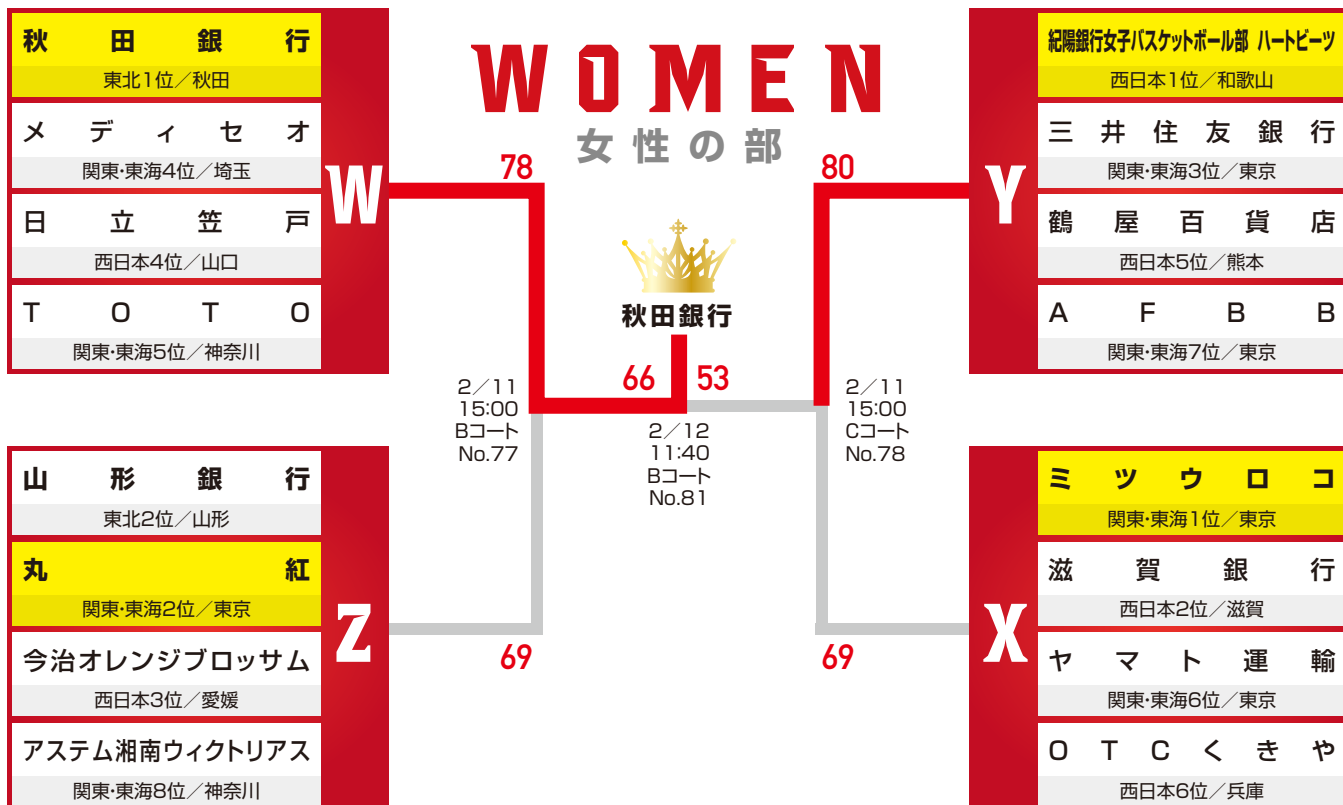

JSB

JAPAN SOCIETY BASKETBALL FEDERATION

〒112-0004 東京都文京区後楽1-7-27 後楽鹿島ビル6F
TEL 03-4415-2061 FAX 03-4415-2062

一般社団法人 日本社会人バスケットボール連盟

高松宮記念杯 第1回全日本社会人バスケットボール地域リーグチャンピオンシップ

日時/2019年2月9日(土)~12日(火) 会場/高崎アリーナ

勝ち上がり表