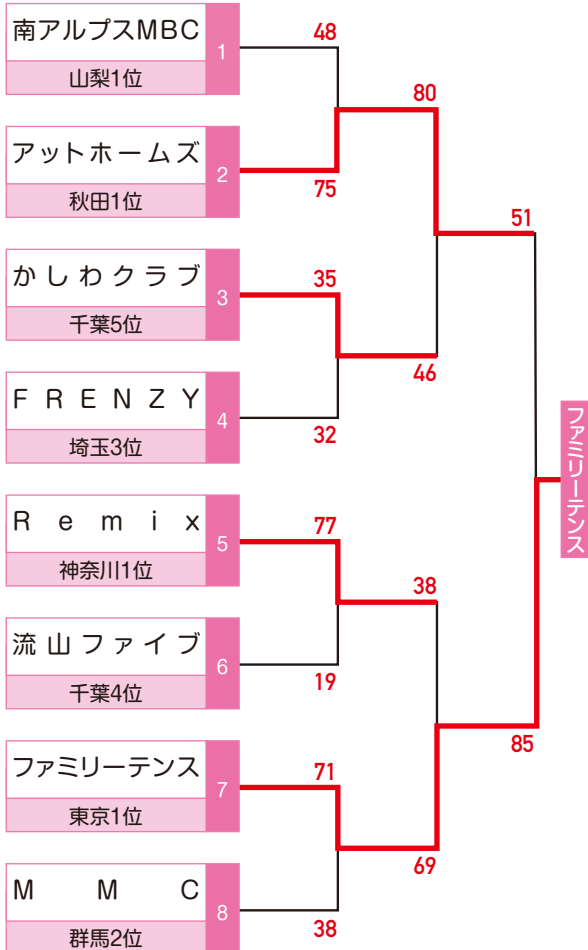

女子

JSB

JAPAN SOCIETY BASKETBALL FEDERATION

〒112-0004 東京都文京区後楽1-7-27 後楽鹿島ビル6F
TEL 03-4415-2061 FAX 03-4415-2062

一般社団法人 日本社会人バスケットボール連盟

第1回 全日本社会人0-50バスケットボール選手権大会

日時/2018年11月23日(金・祝日)~25日(日)

会場/薩摩川内市:サンアリーナせんだい いちき串木野市:いちき串木野市総合体育館

男子

女子

JSB

JAPAN SOCIETY BASKETBALL FEDERATION

〒112-0004 東京都文京区後楽1-7-27 後楽鹿島ビル6F
TEL 03-4415-2061 FAX 03-4415-2062

一般社団法人 日本社会人バスケットボール連盟

第1回 日本社会人レディースバスケットボール交流大会 (東地域) 結果

日時 / 2018年7月28日 (土) ~ 7月29日 (日)

会場 / 神奈川県小田原市・小田原アリーナ

Aブロック

Bブロック

JSB

JAPAN SOCIETY BASKETBALL FEDERATION

〒112-0004 東京都文京区後楽1-7-27 後楽鹿島ビル6F
TEL 03-4415-2061 FAX 03-4415-2062

一般社団法人 日本社会人バスケットボール連盟

第1回 日本社会人レディースバスケットボール交流大会 (東地域) 結果